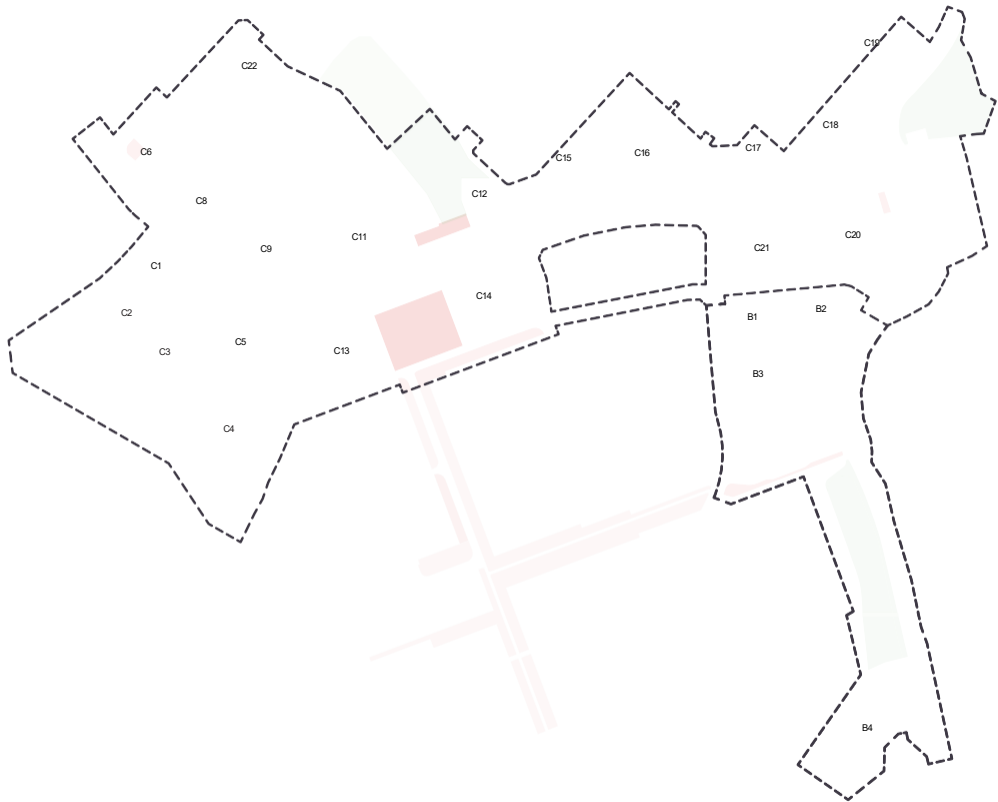

GOTTSUNDA STADSNOD

SKUGGSTUDIE DETALJPLAN B OCH C

MANDAWORKS + WARM IN THE
WINTER 2022.05.13

SKUGGOR 20

9.00

12.00

15.00

18.00

SKUGGOR 21

9.00

12.00

15.00

18.00

SKUGGOR 21

9.00

12.00

15.00

18.00

SKUGGOR SAMMANLAGT HELA

Platser och

Park/

SKUGGOR 20 MARS (kl)

Platser och

Park/

SKUGGOR 21 JUNI (kl)

Platser och

Park/