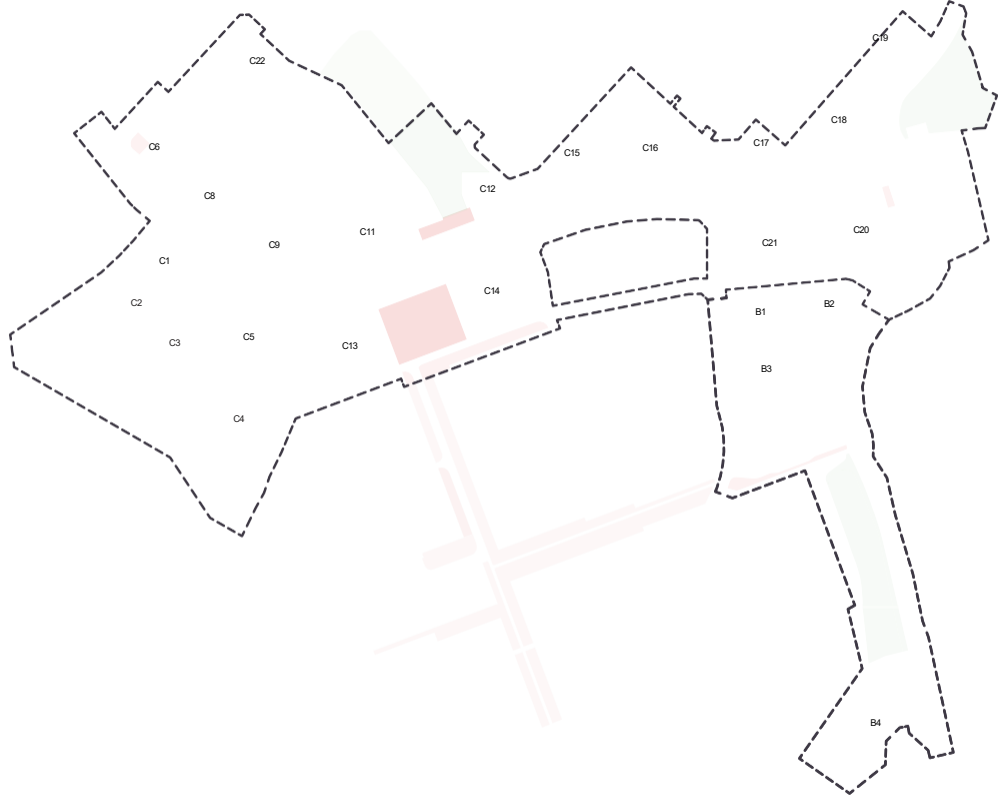

GOTTSUNDA STADSNOD

SKUGGSTUDIE DETALJPLAN B OCH C

MANDAWORKS + WARM IN THE
WINTER 2022.05.13

SKUGGOR 20

9.00

12.00

15.00

18.00

SKUGGOR 21

9.00

12.00

15.00

18.00

SKUGGOR 21

9.00

12.00

15.00

18.00

SKUGGOR SAMMANLAGT HELA

Platser och

Park/

SKUGGOR 20 MARS (kl)

Platser och

Park/

SKUGGOR 21 JUNI (kl)

Platser och

Park/