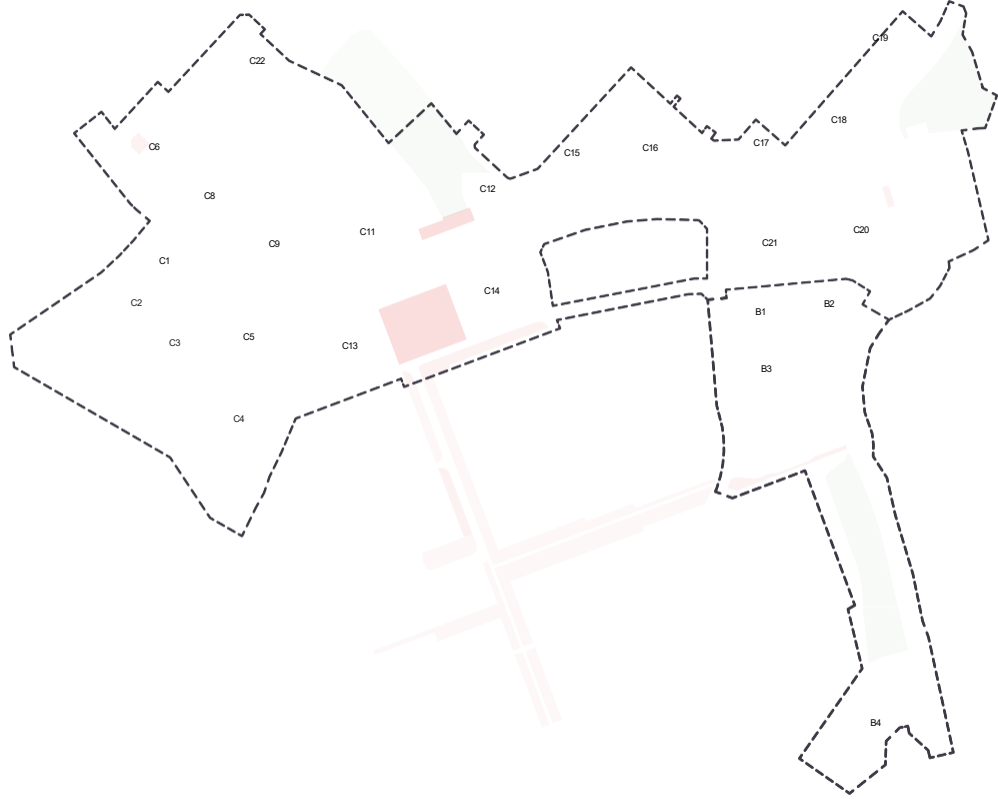

GOTTSUNDA STADSNOD

SKUGGSTUDIE DETALJPLAN B OCH C

MANDAWORKS + WARM IN THE
WINTER 2022.05.13

SKUGGOR 20

9.00

12.00

15.00

18.00

SKUGGOR 21

9.00

12.00

15.00

18.00

SKUGGOR 21

9.00

12.00

15.00

18.00

SKUGGOR SAMMANLAGT HELA

Platser och

Park/

SKUGGOR 20 MARS (kl)

Platser och

Park/

SKUGGOR 21 JUNI (kl)

Platser och

Park/