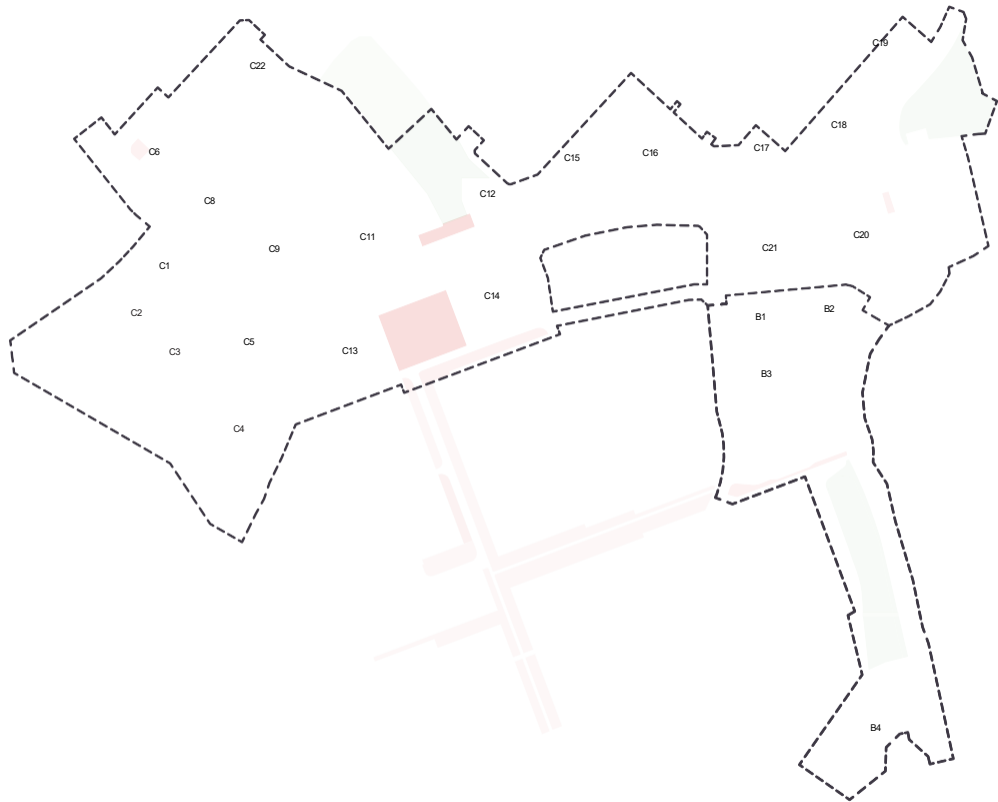

GOTTSUNDA STADSNOD

SKUGGSTUDIE DETALJPLAN B OCH C

MANDAWORKS + WARM IN THE
WINTER 2022.05.13

SKUGGOR 20

9.00

12.00

15.00

18.00

SKUGGOR 21

9.00

12.00

15.00

18.00

SKUGGOR 21

9.00

12.00

15.00

18.00

SKUGGOR SAMMANLAGT HELA

Platser och

Park/

SKUGGOR 20 MARS (kl)

Platser och

Park/

SKUGGOR 21 JUNI (kl)

Platser och

Park/