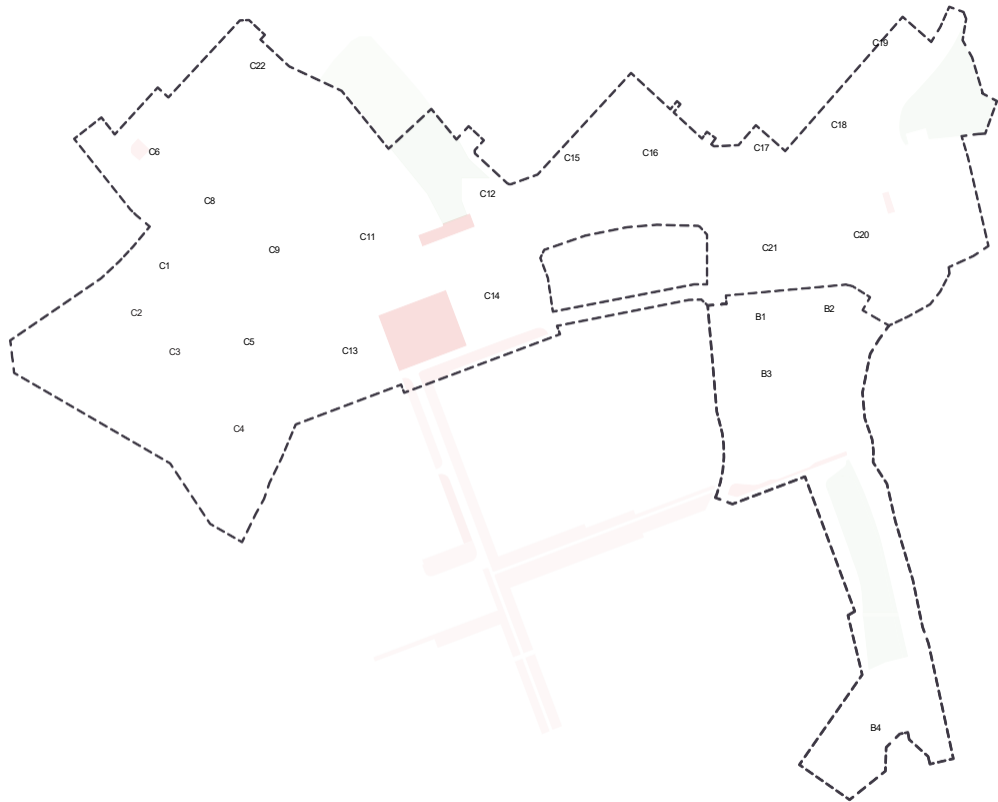

GOTTSUNDA STADSNOD

SKUGGSTUDIE DETALJPLAN B OCH C

MANDAWORKS + WARM IN THE
WINTER 2022.05.13

SKUGGOR 20

9.00

12.00

15.00

18.00

SKUGGOR 21

9.00

12.00

15.00

18.00

SKUGGOR 21

9.00

12.00

15.00

18.00

SKUGGOR SAMMANLAGT HELA

Platser och

Park/

SKUGGOR 20 MARS (kl)

Platser och

Park/

SKUGGOR 21 JUNI (kl)

Platser och

Park/