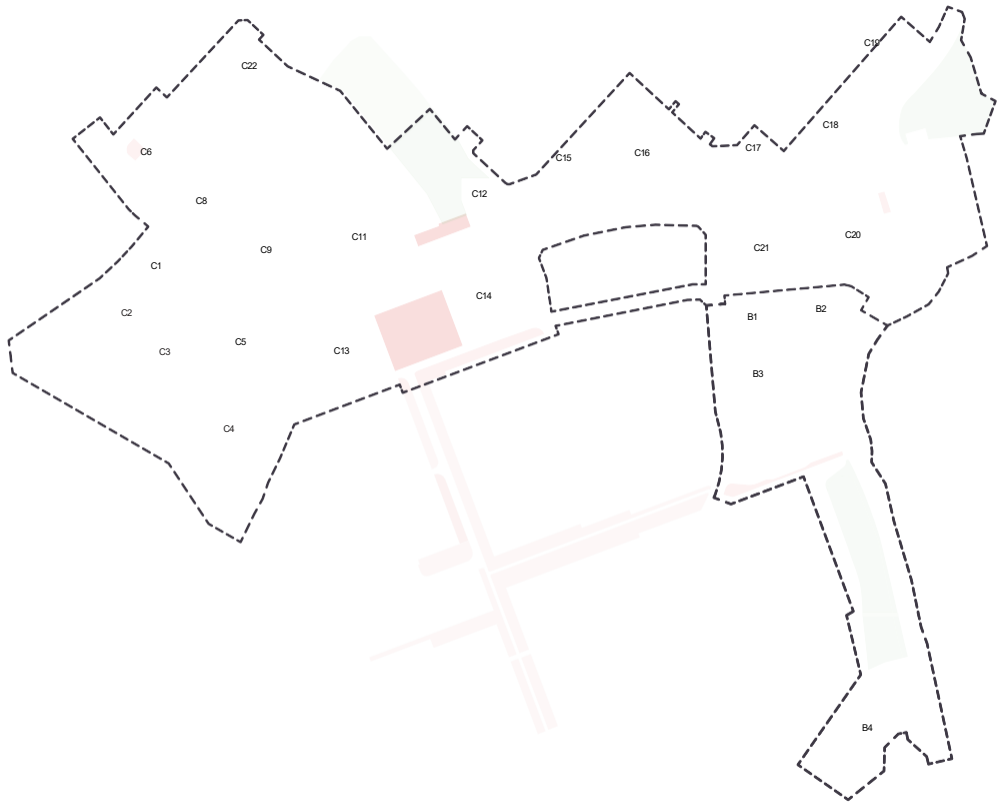

GOTTSUNDA STADSNOD

SKUGGSTUDIE DETALJPLAN B OCH C

MANDAWORKS + WARM IN THE
WINTER 2022.05.13

SKUGGOR 20

9.00

12.00

15.00

18.00

SKUGGOR 21

9.00

12.00

15.00

18.00

SKUGGOR 21

9.00

12.00

15.00

18.00

SKUGGOR SAMMANLAGT HELA

Platser och

Park/

SKUGGOR 20 MARS (kl)

Platser och

Park/

SKUGGOR 21 JUNI (kl)

Platser och

Park/