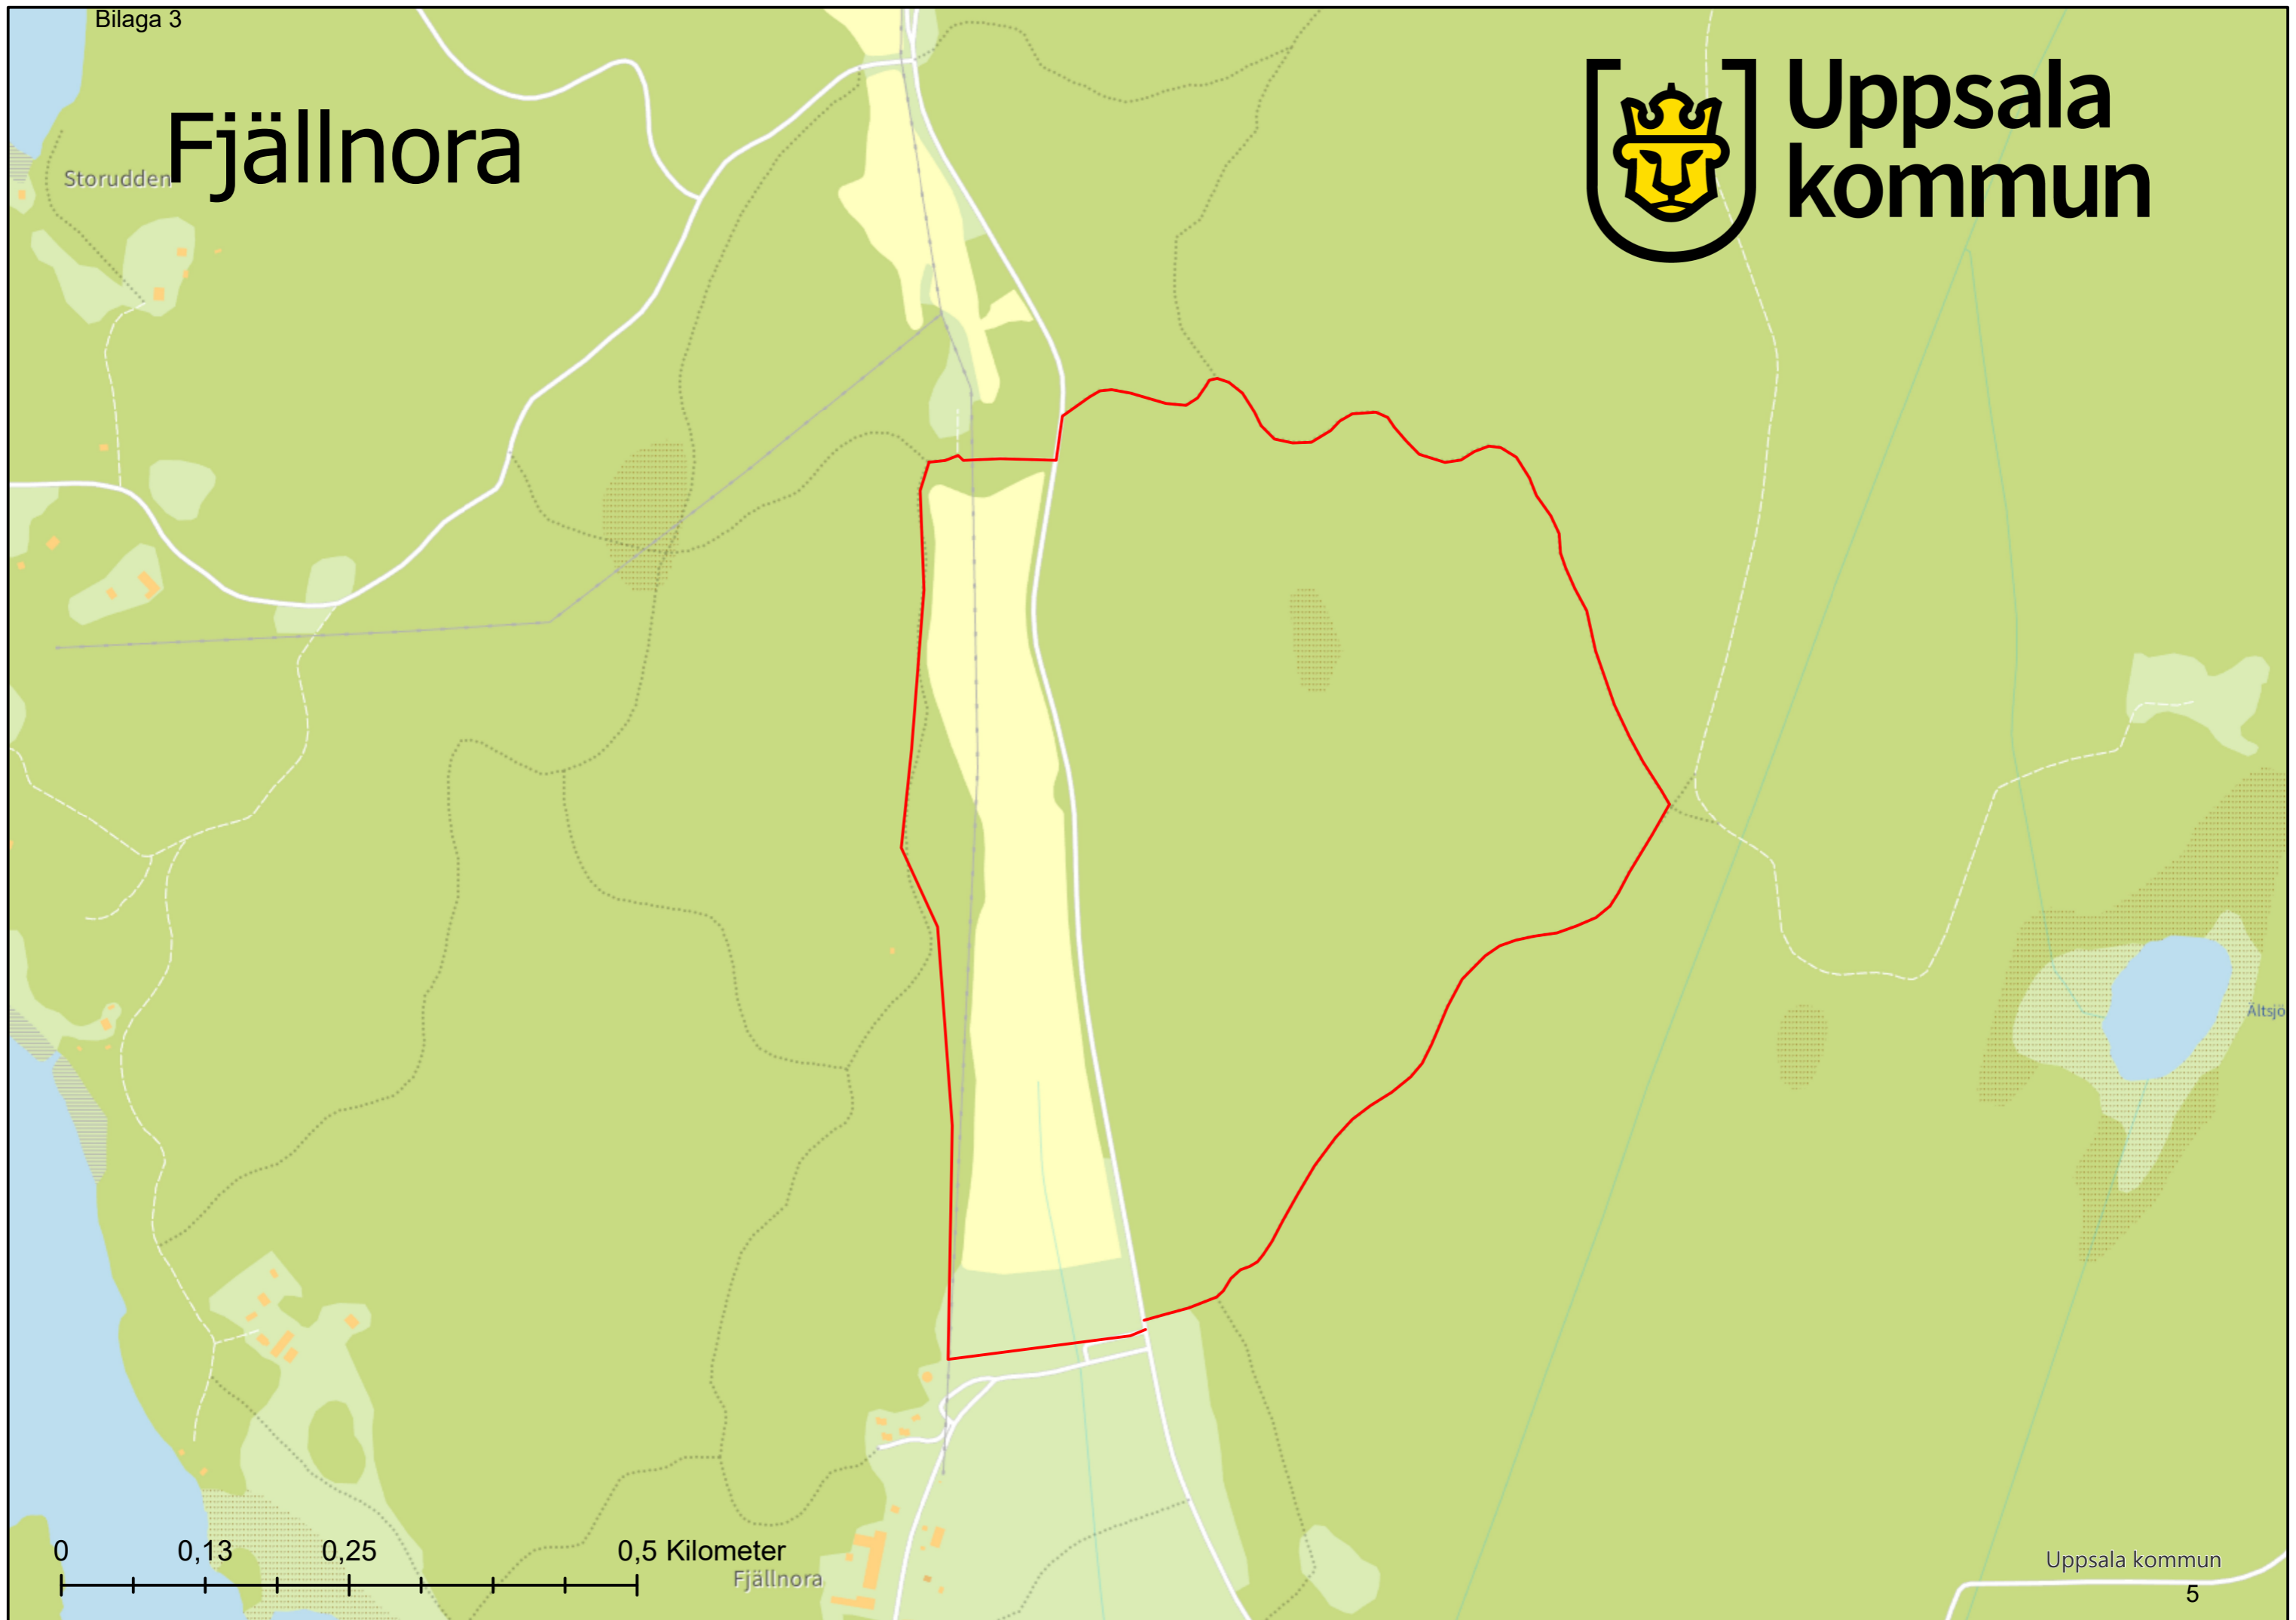

Fjällnora

Storudden

Uppsala kommun

0 0,13 0,25 0,5 Kilometer

Fjällnora

Uppsala kommun