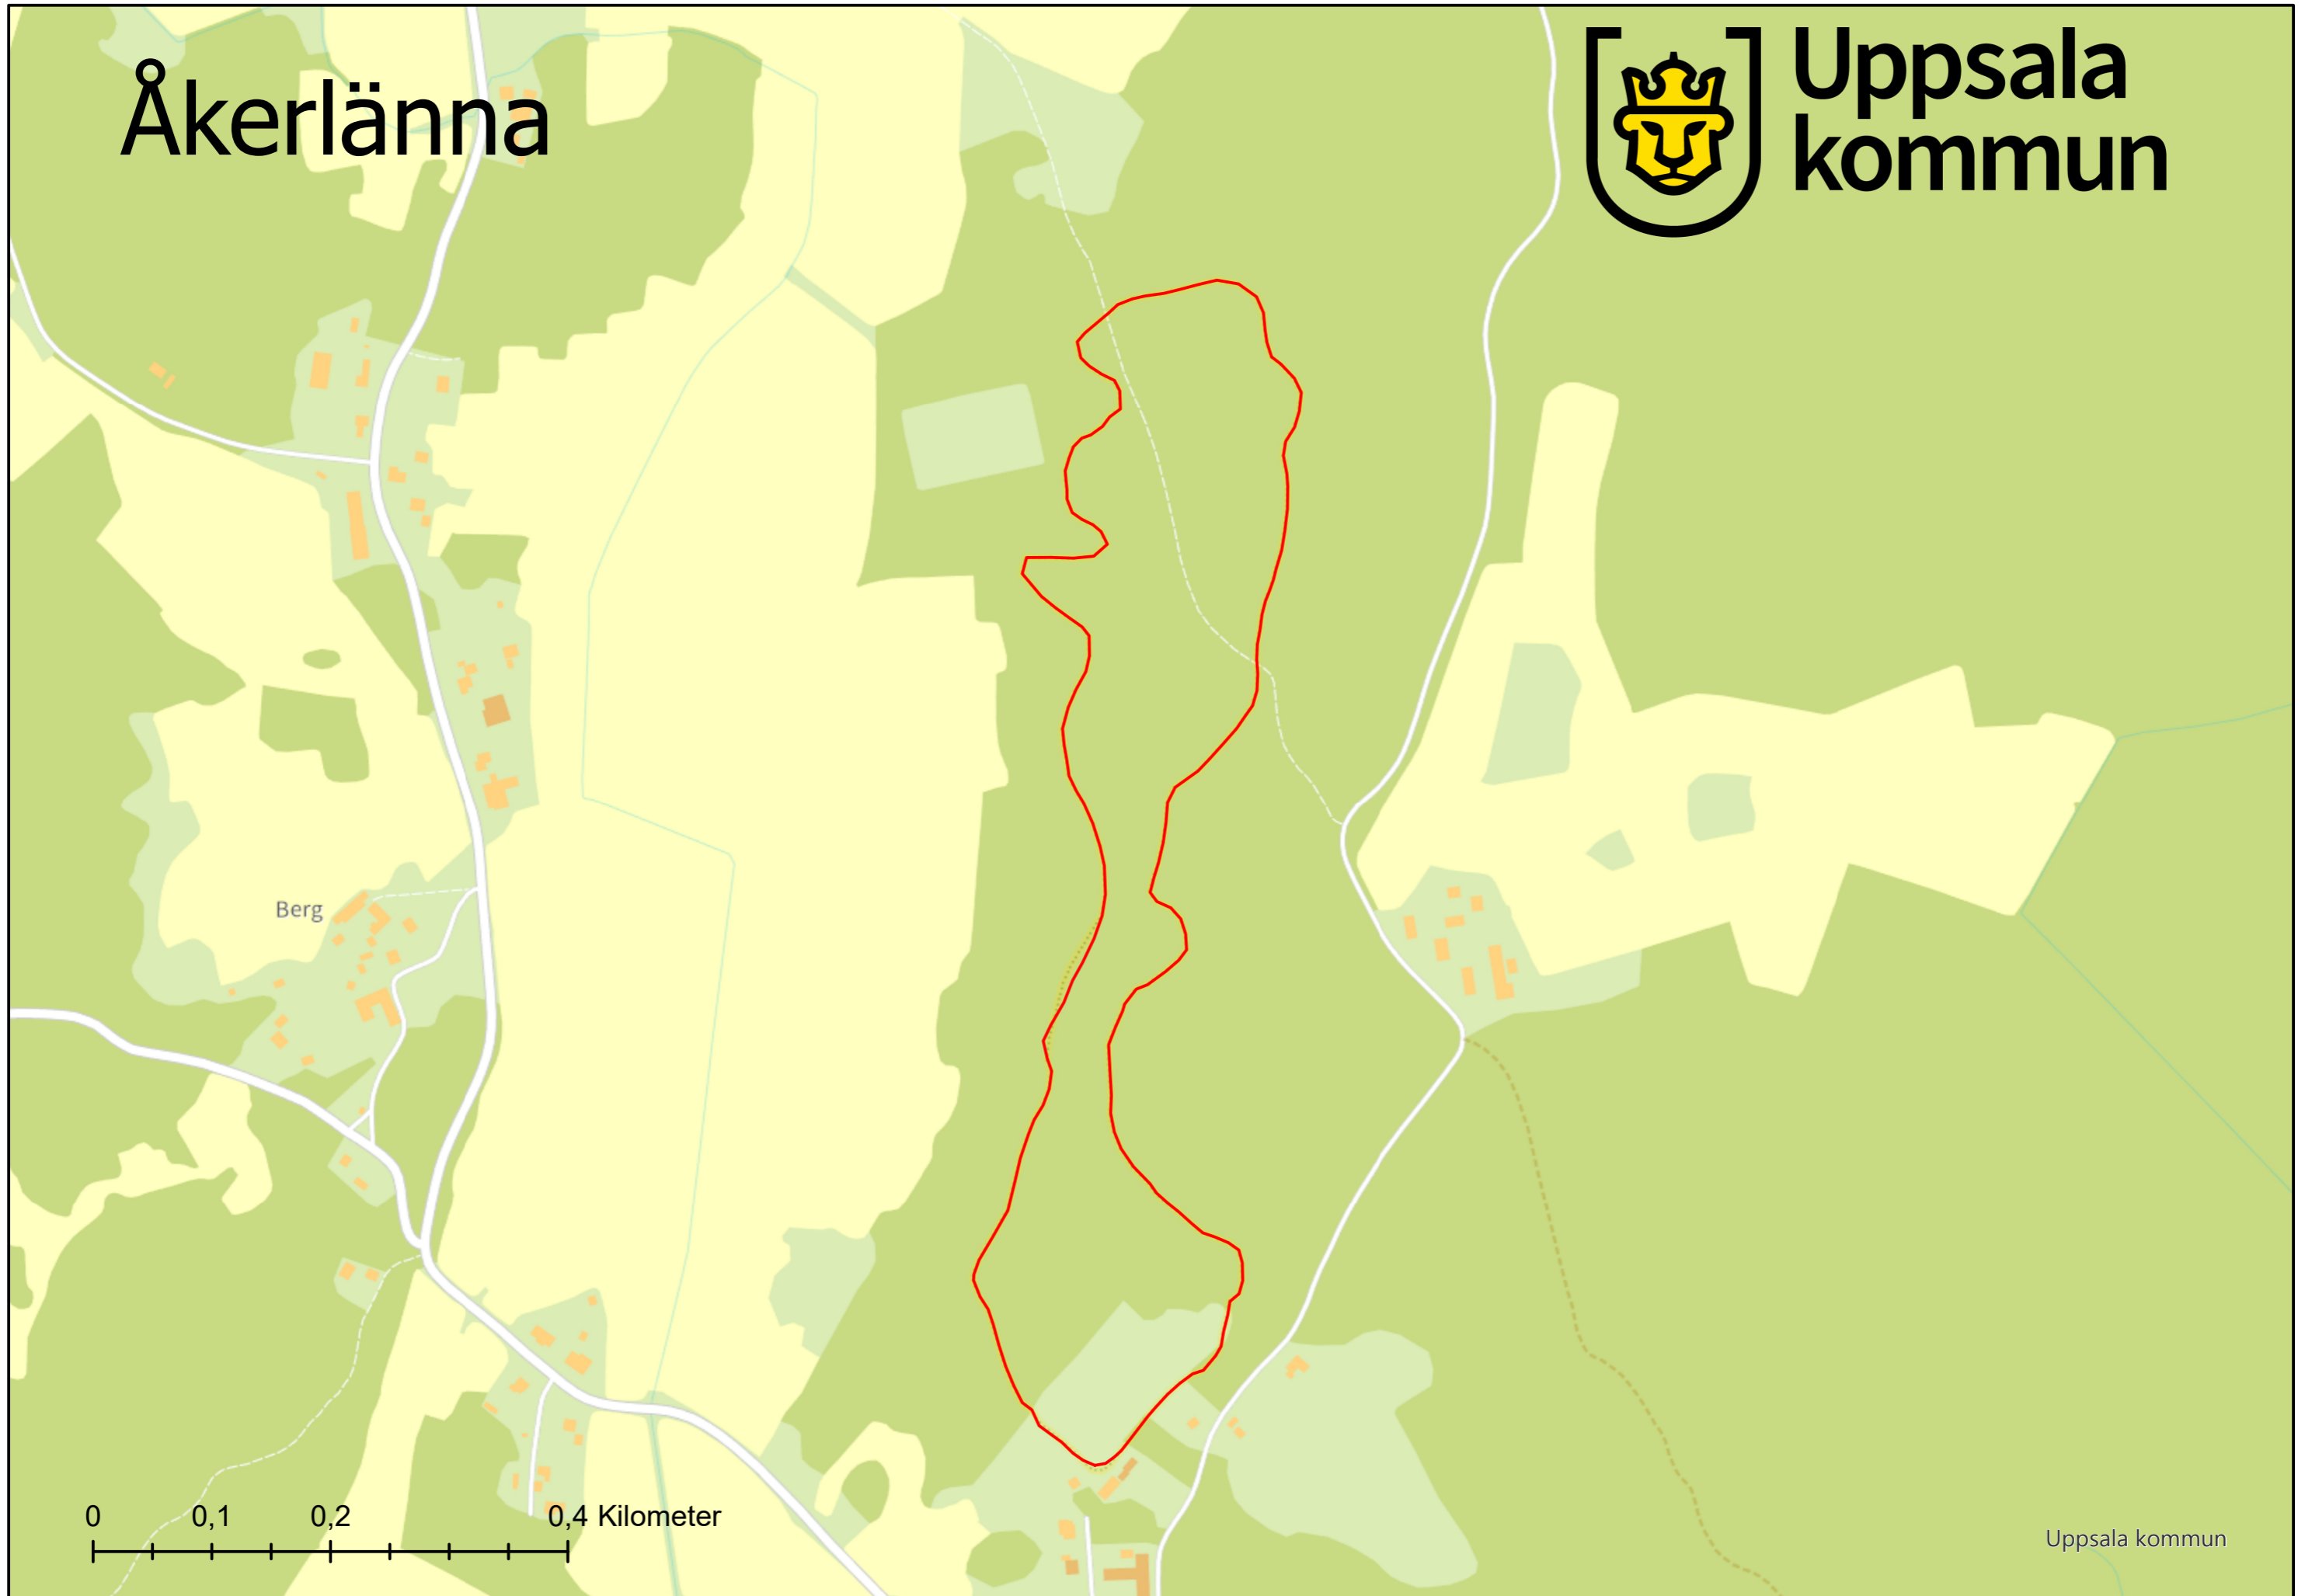

Åkerlänna

Uppsala
kommun