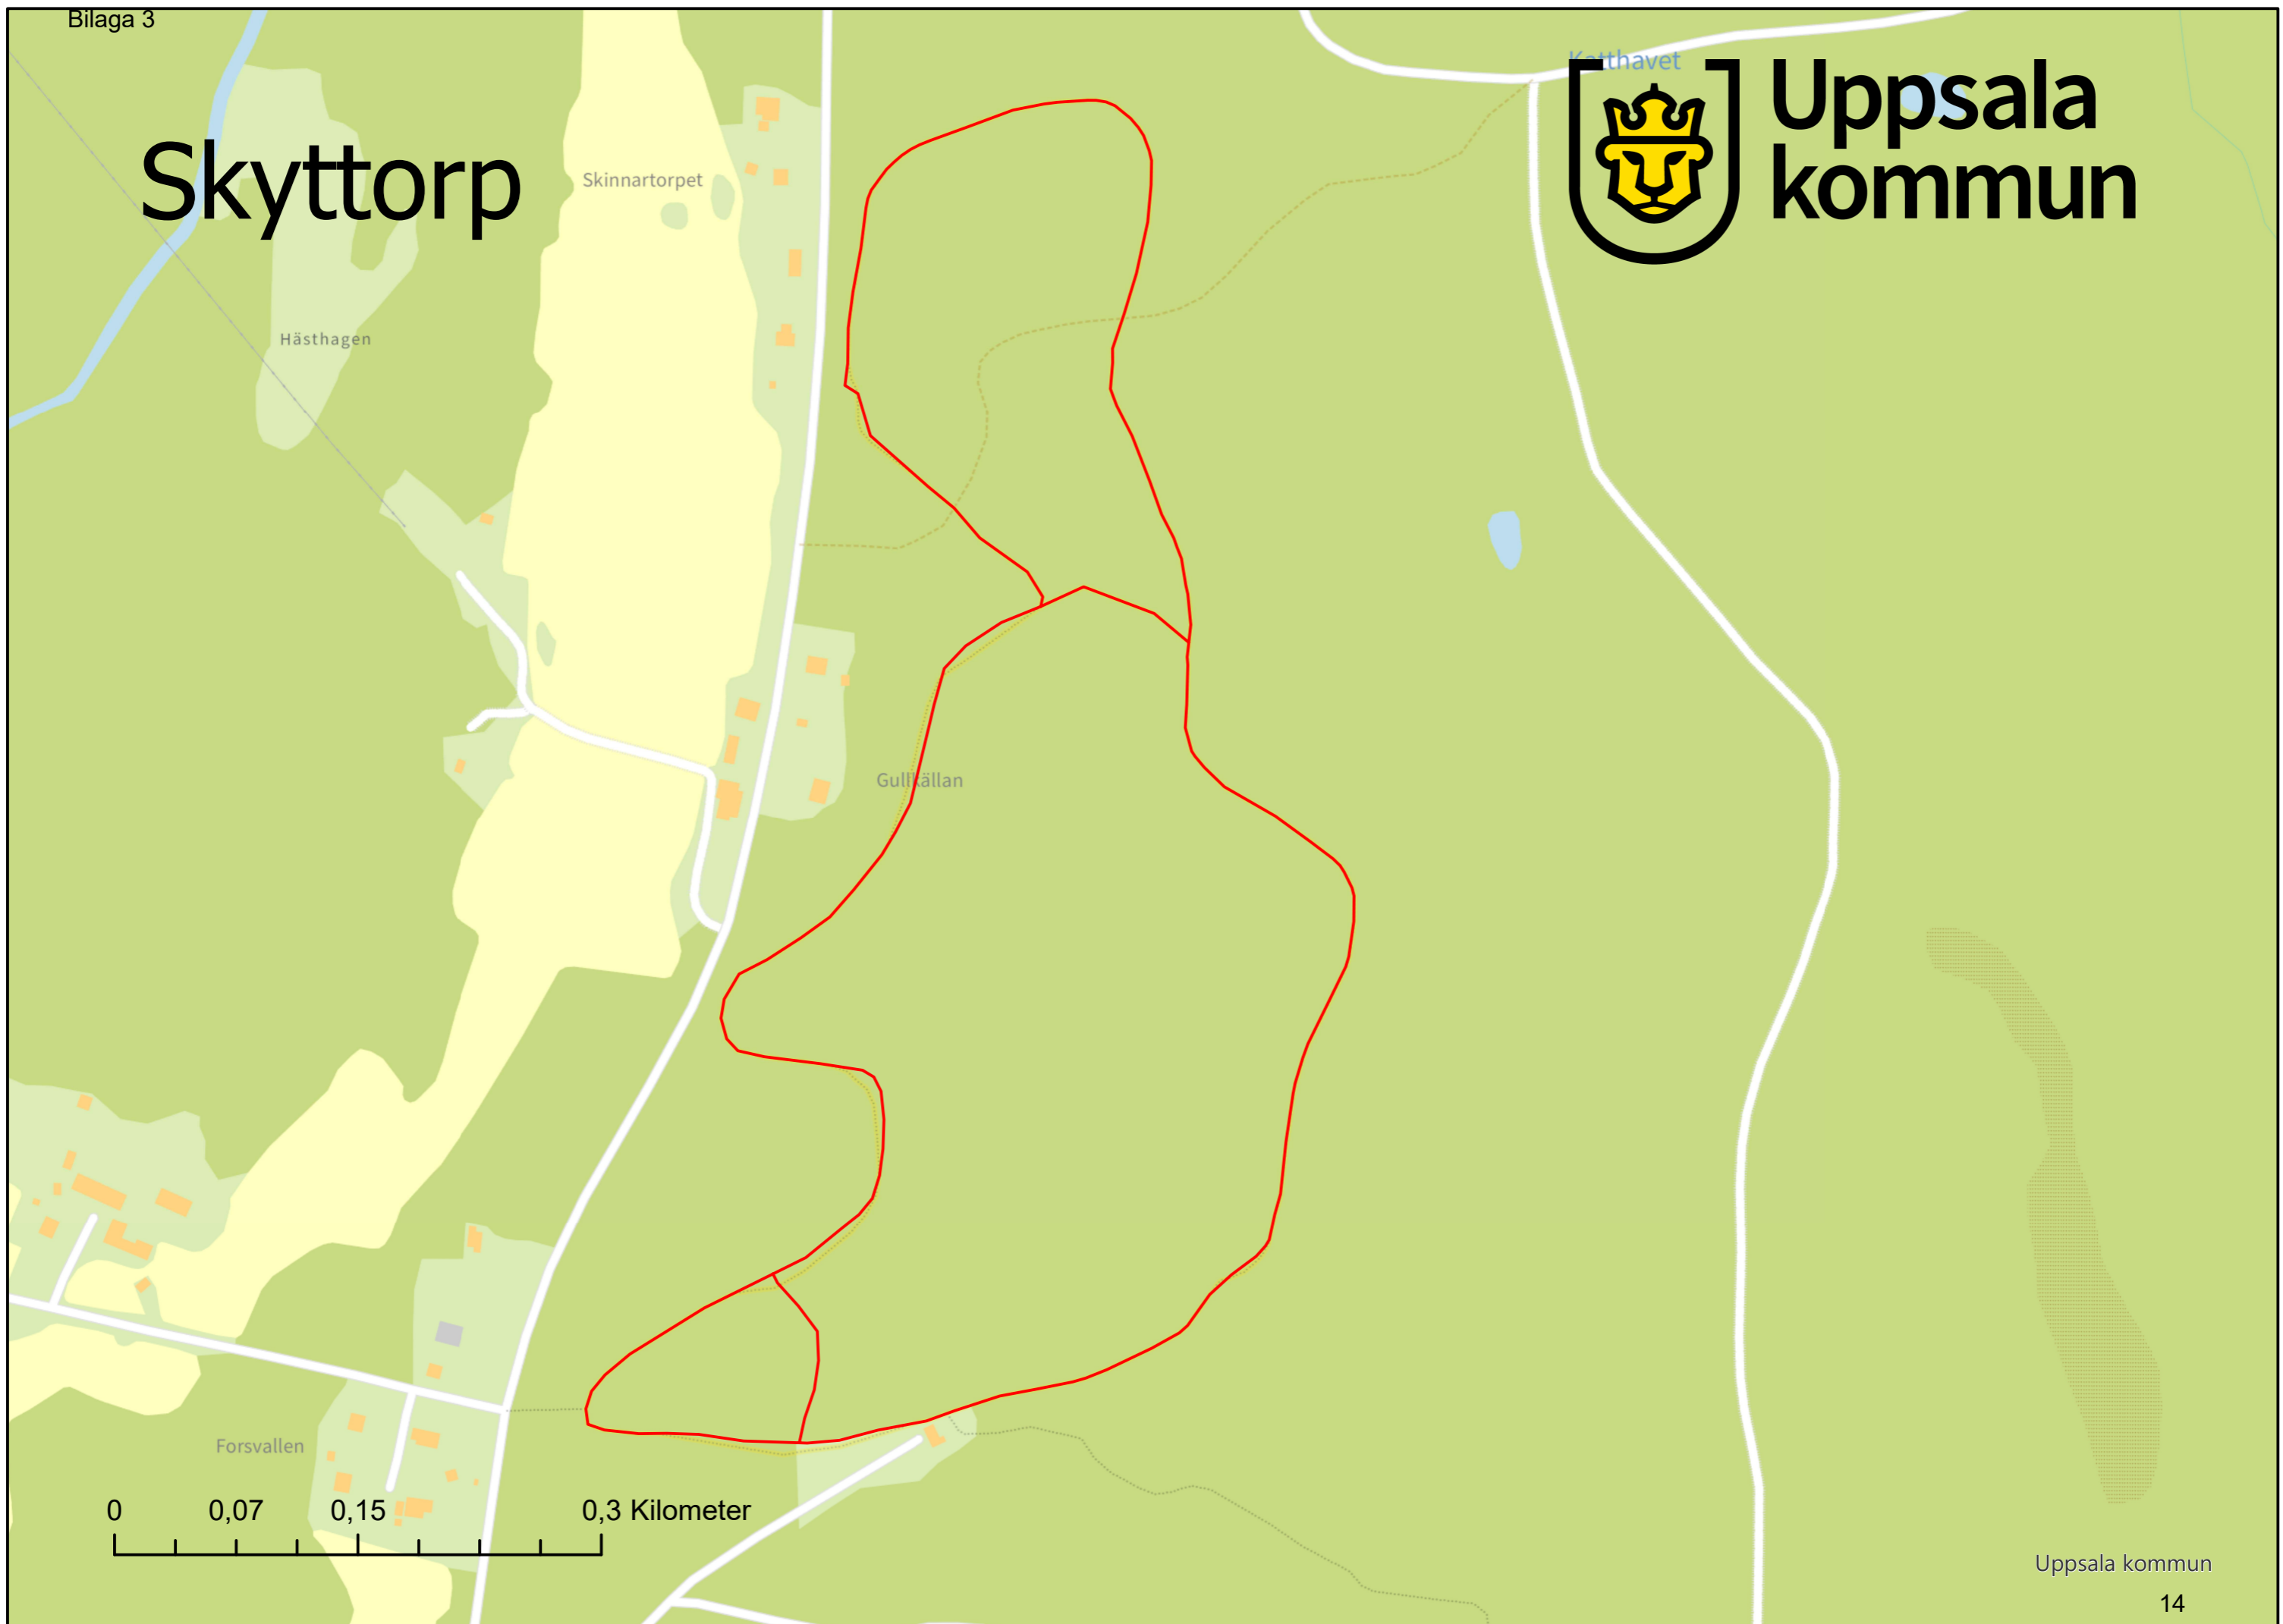

Skyttorp

Uppsala kommun

0 0,07 0,15 0,3 Kilometer