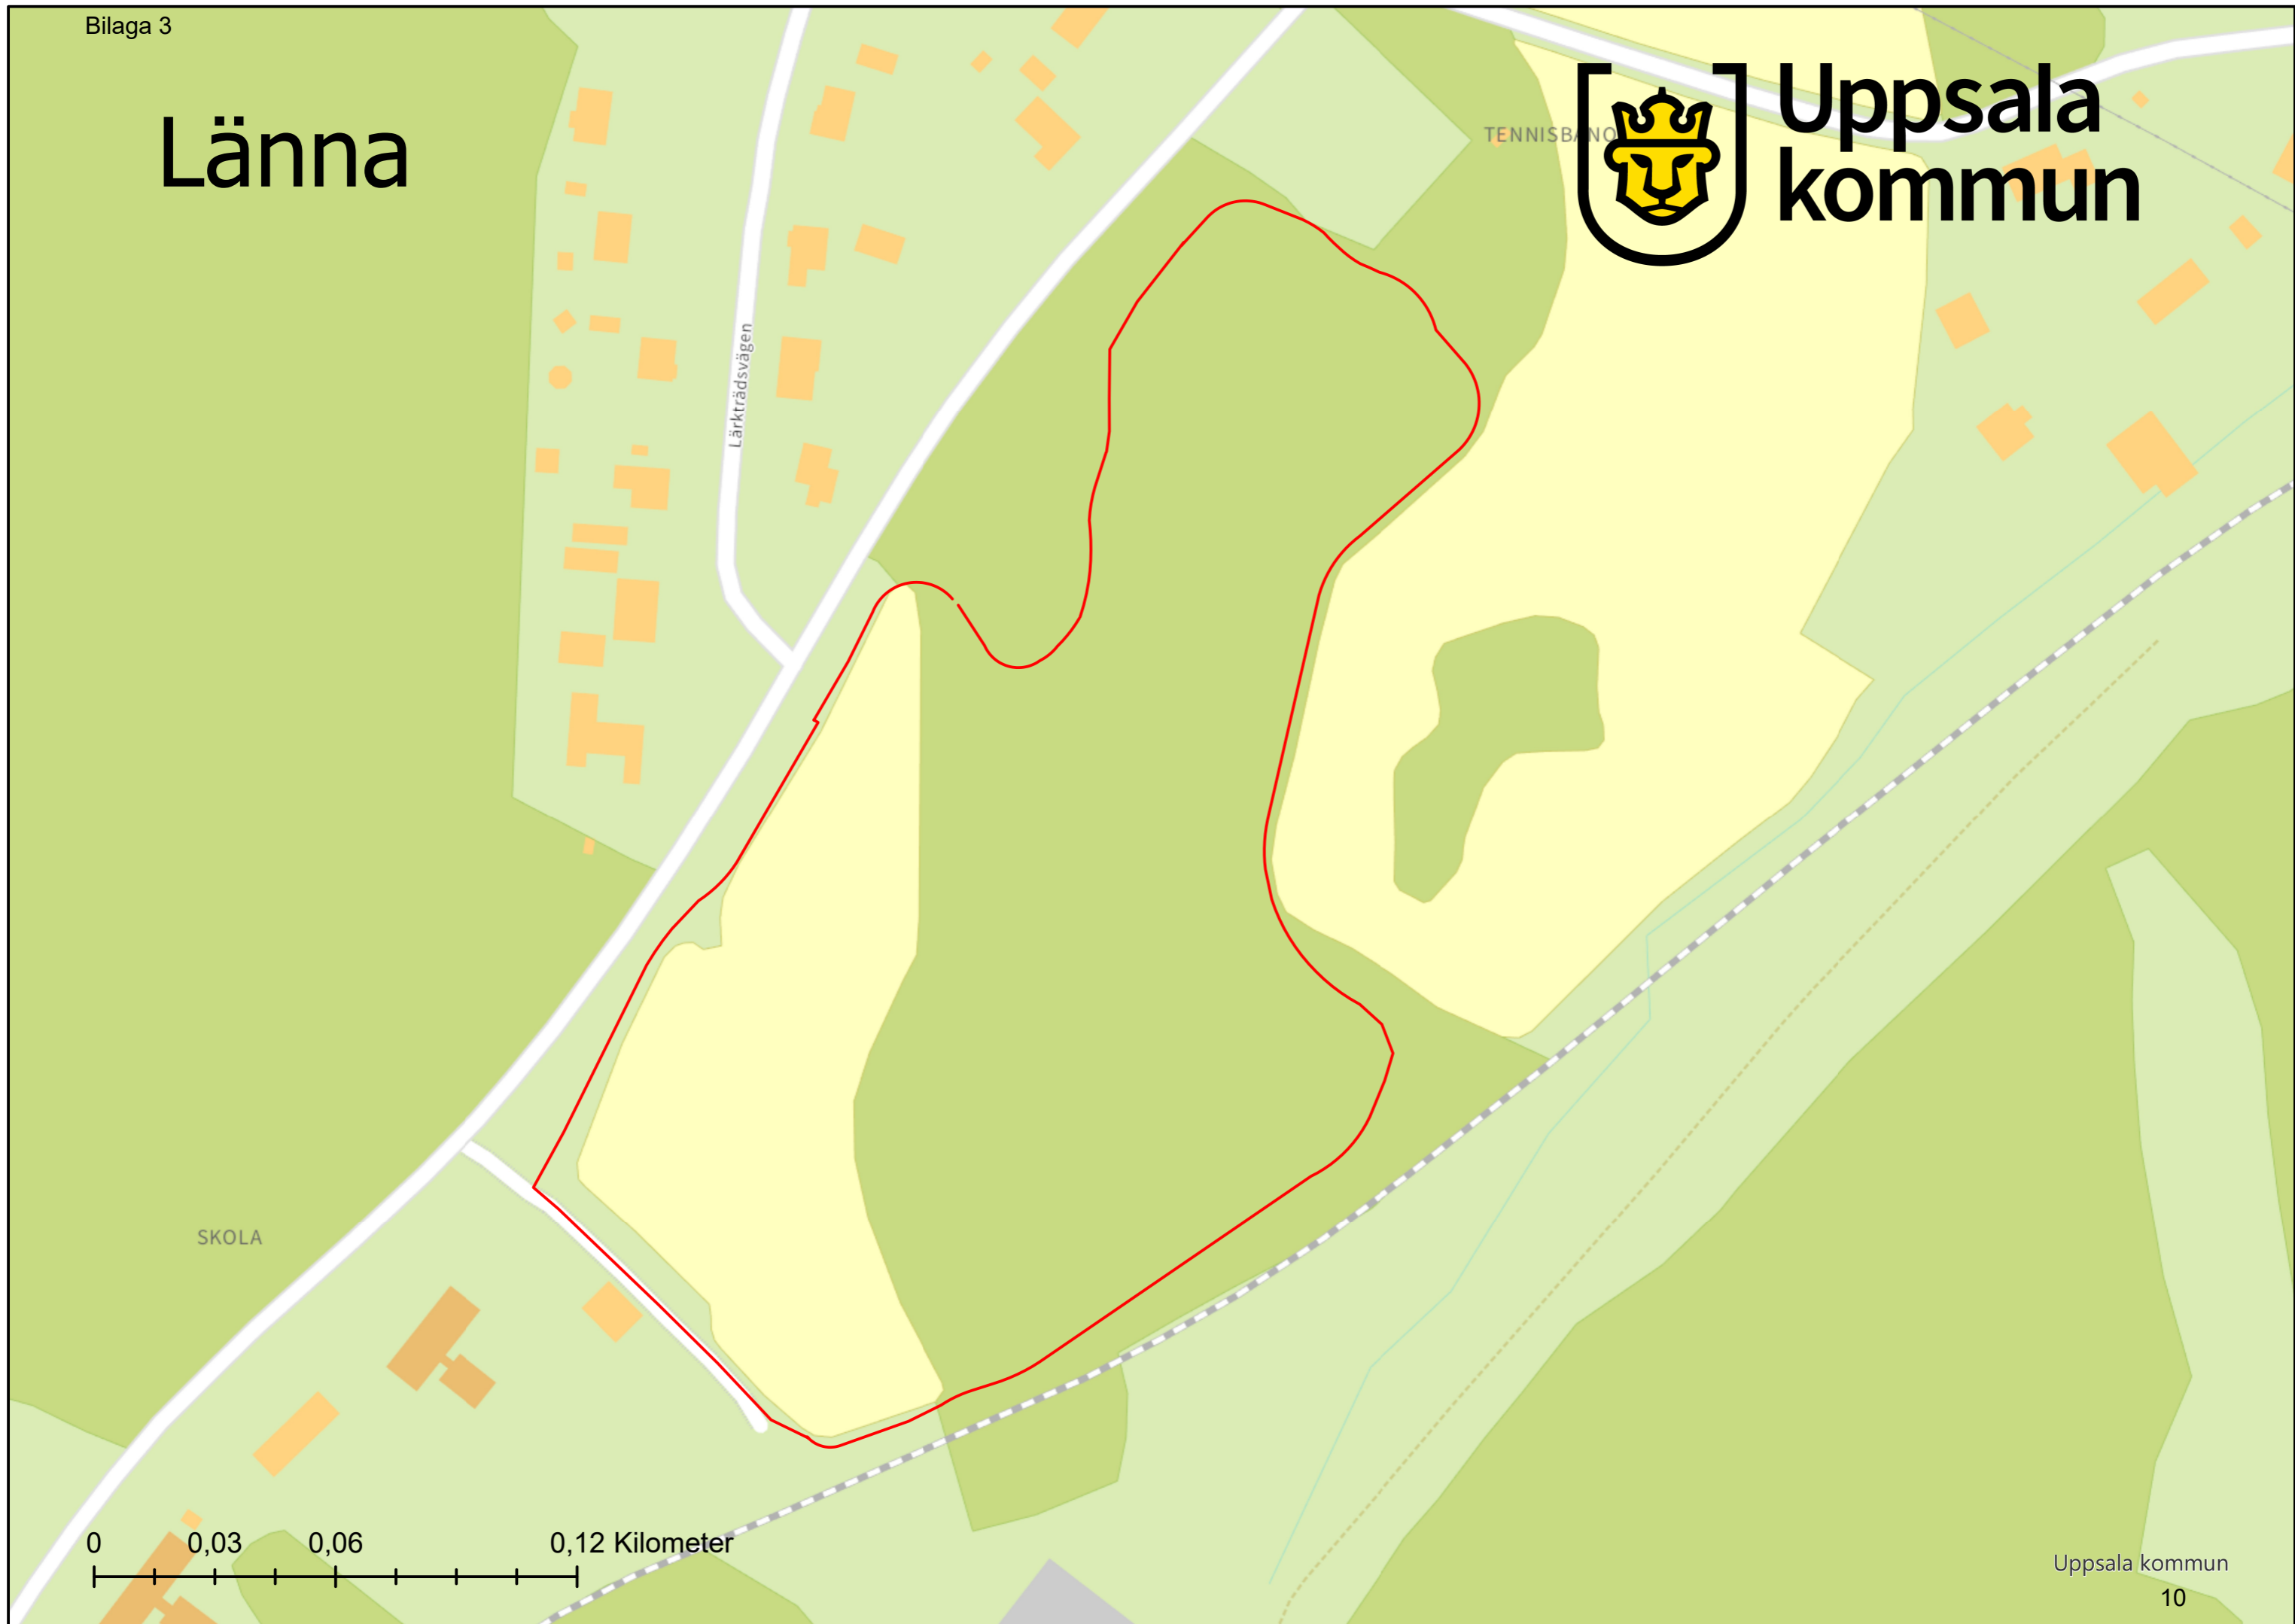

Länna

**Uppsala
kommun**

0 0,03 0,06 0,12 Kilometer