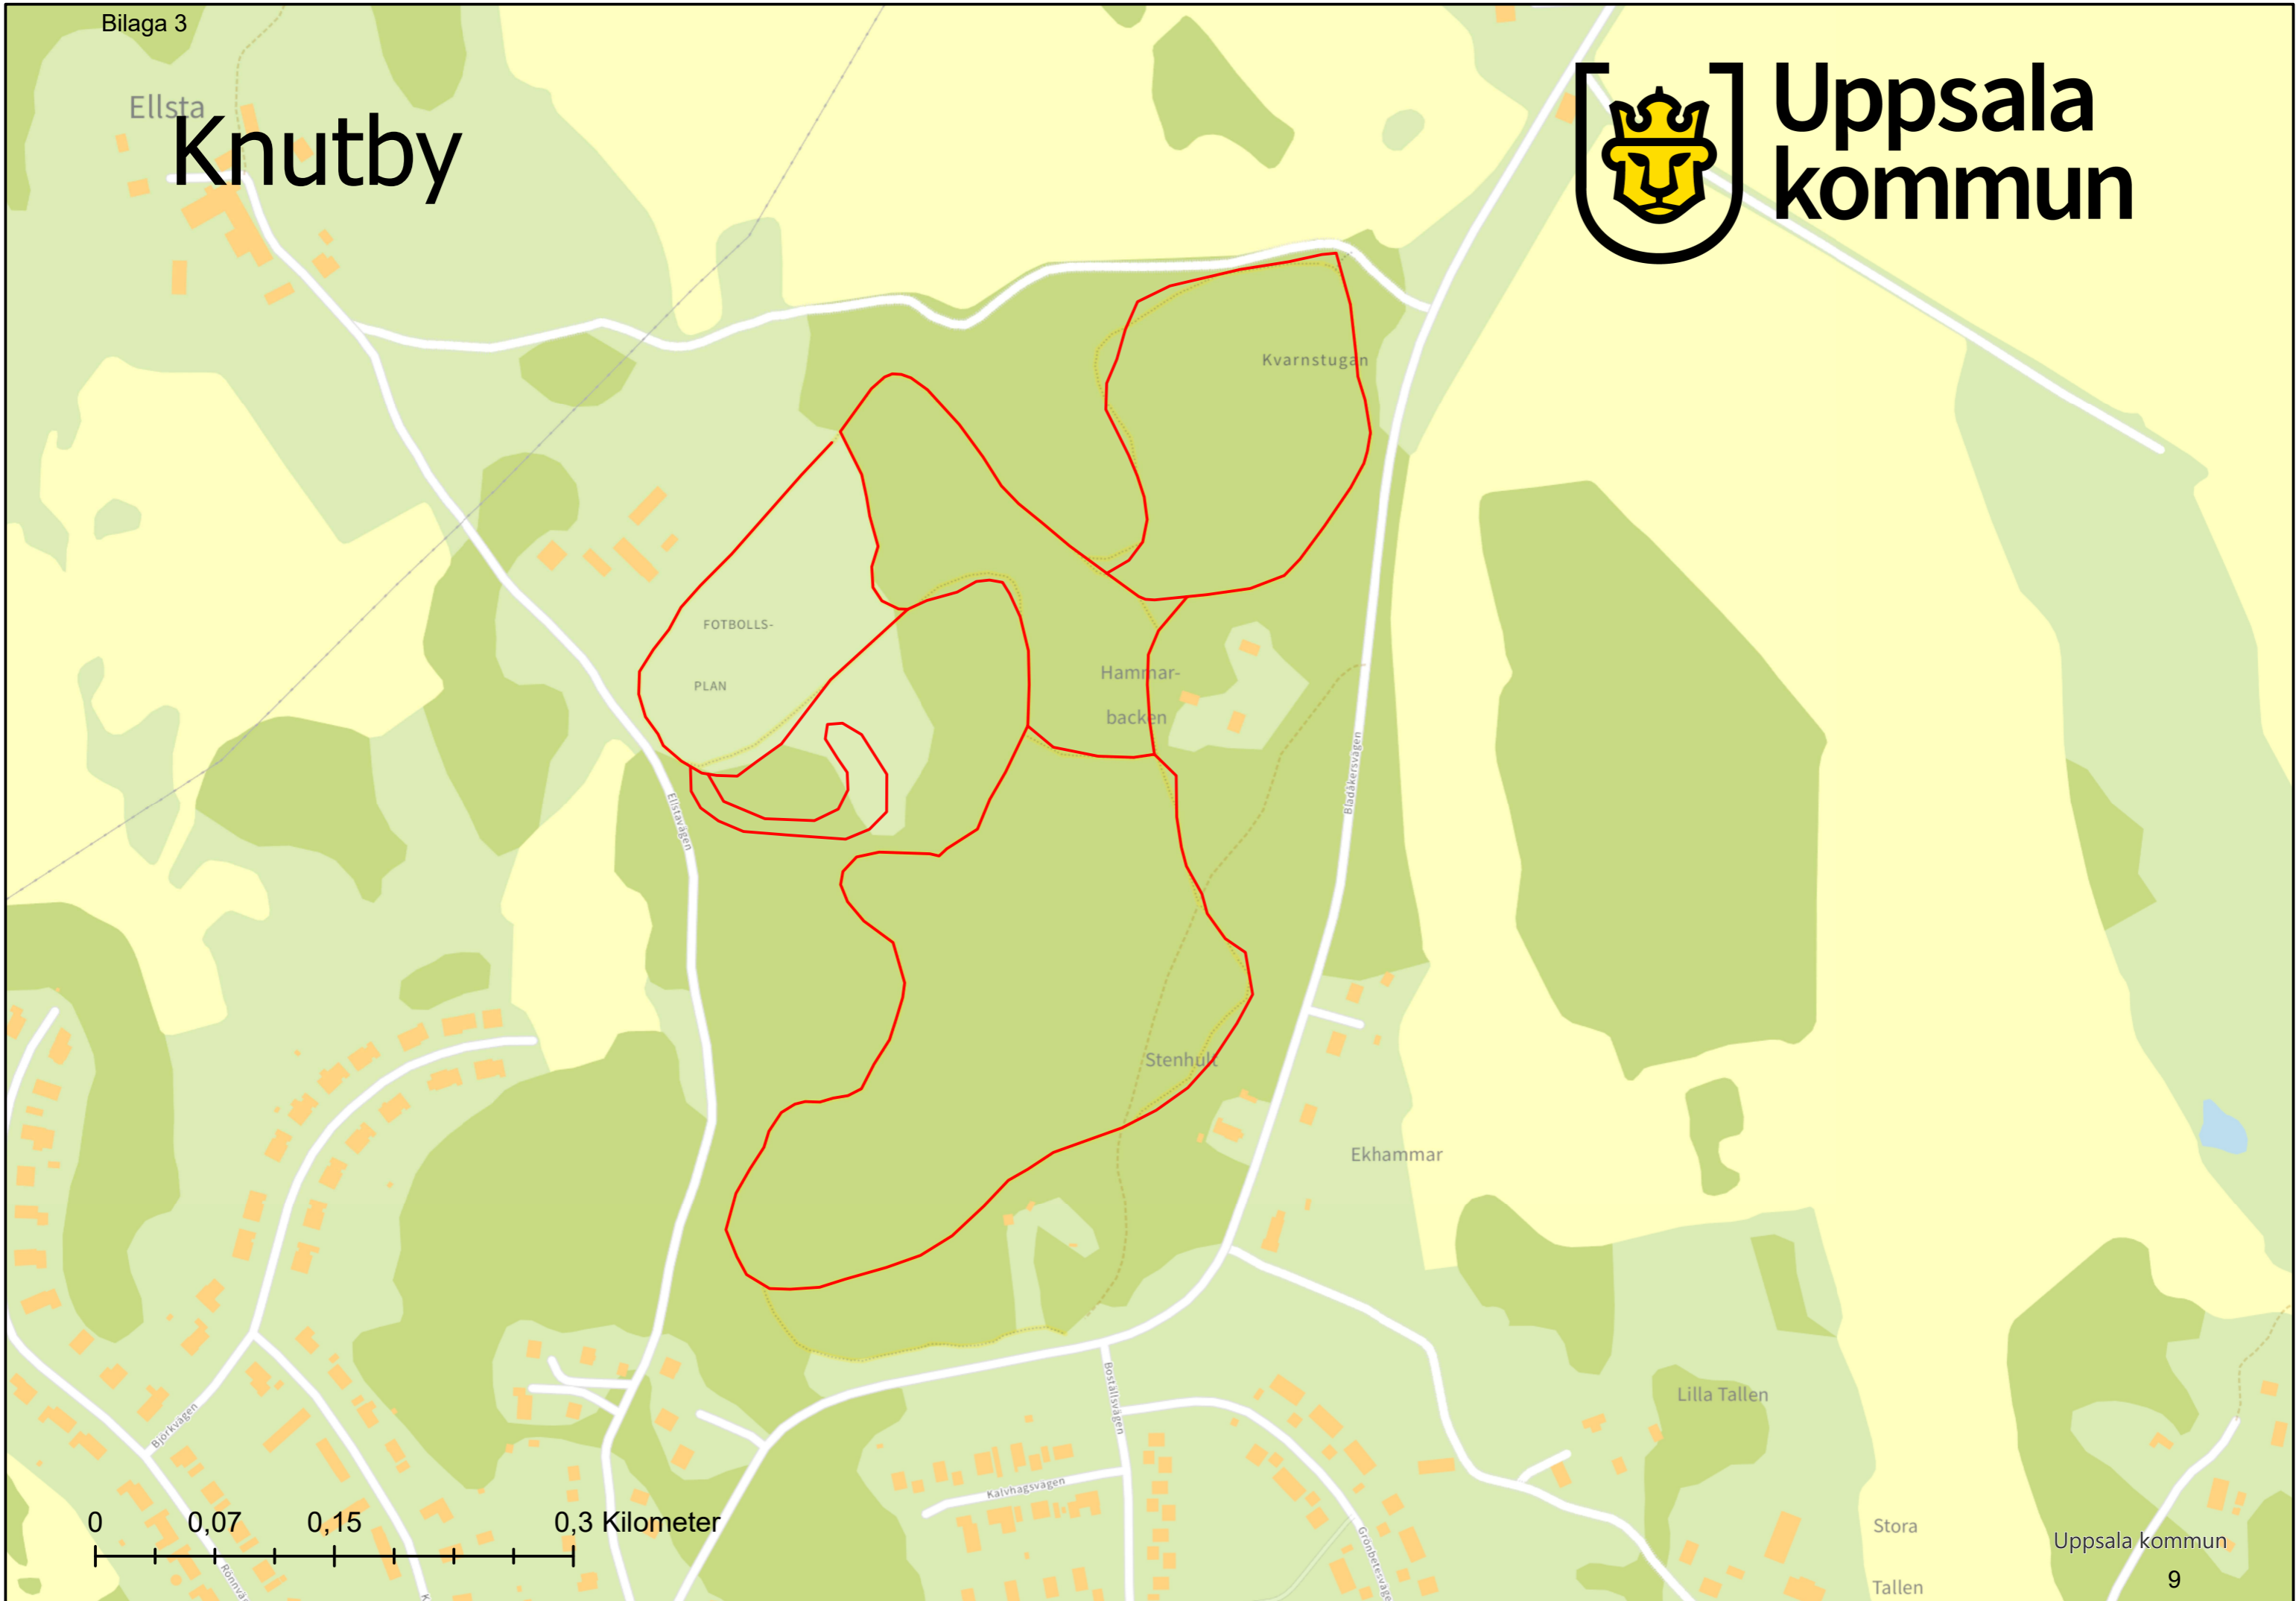

Knutby

0 0,07 0,15 0,3 Kilometer