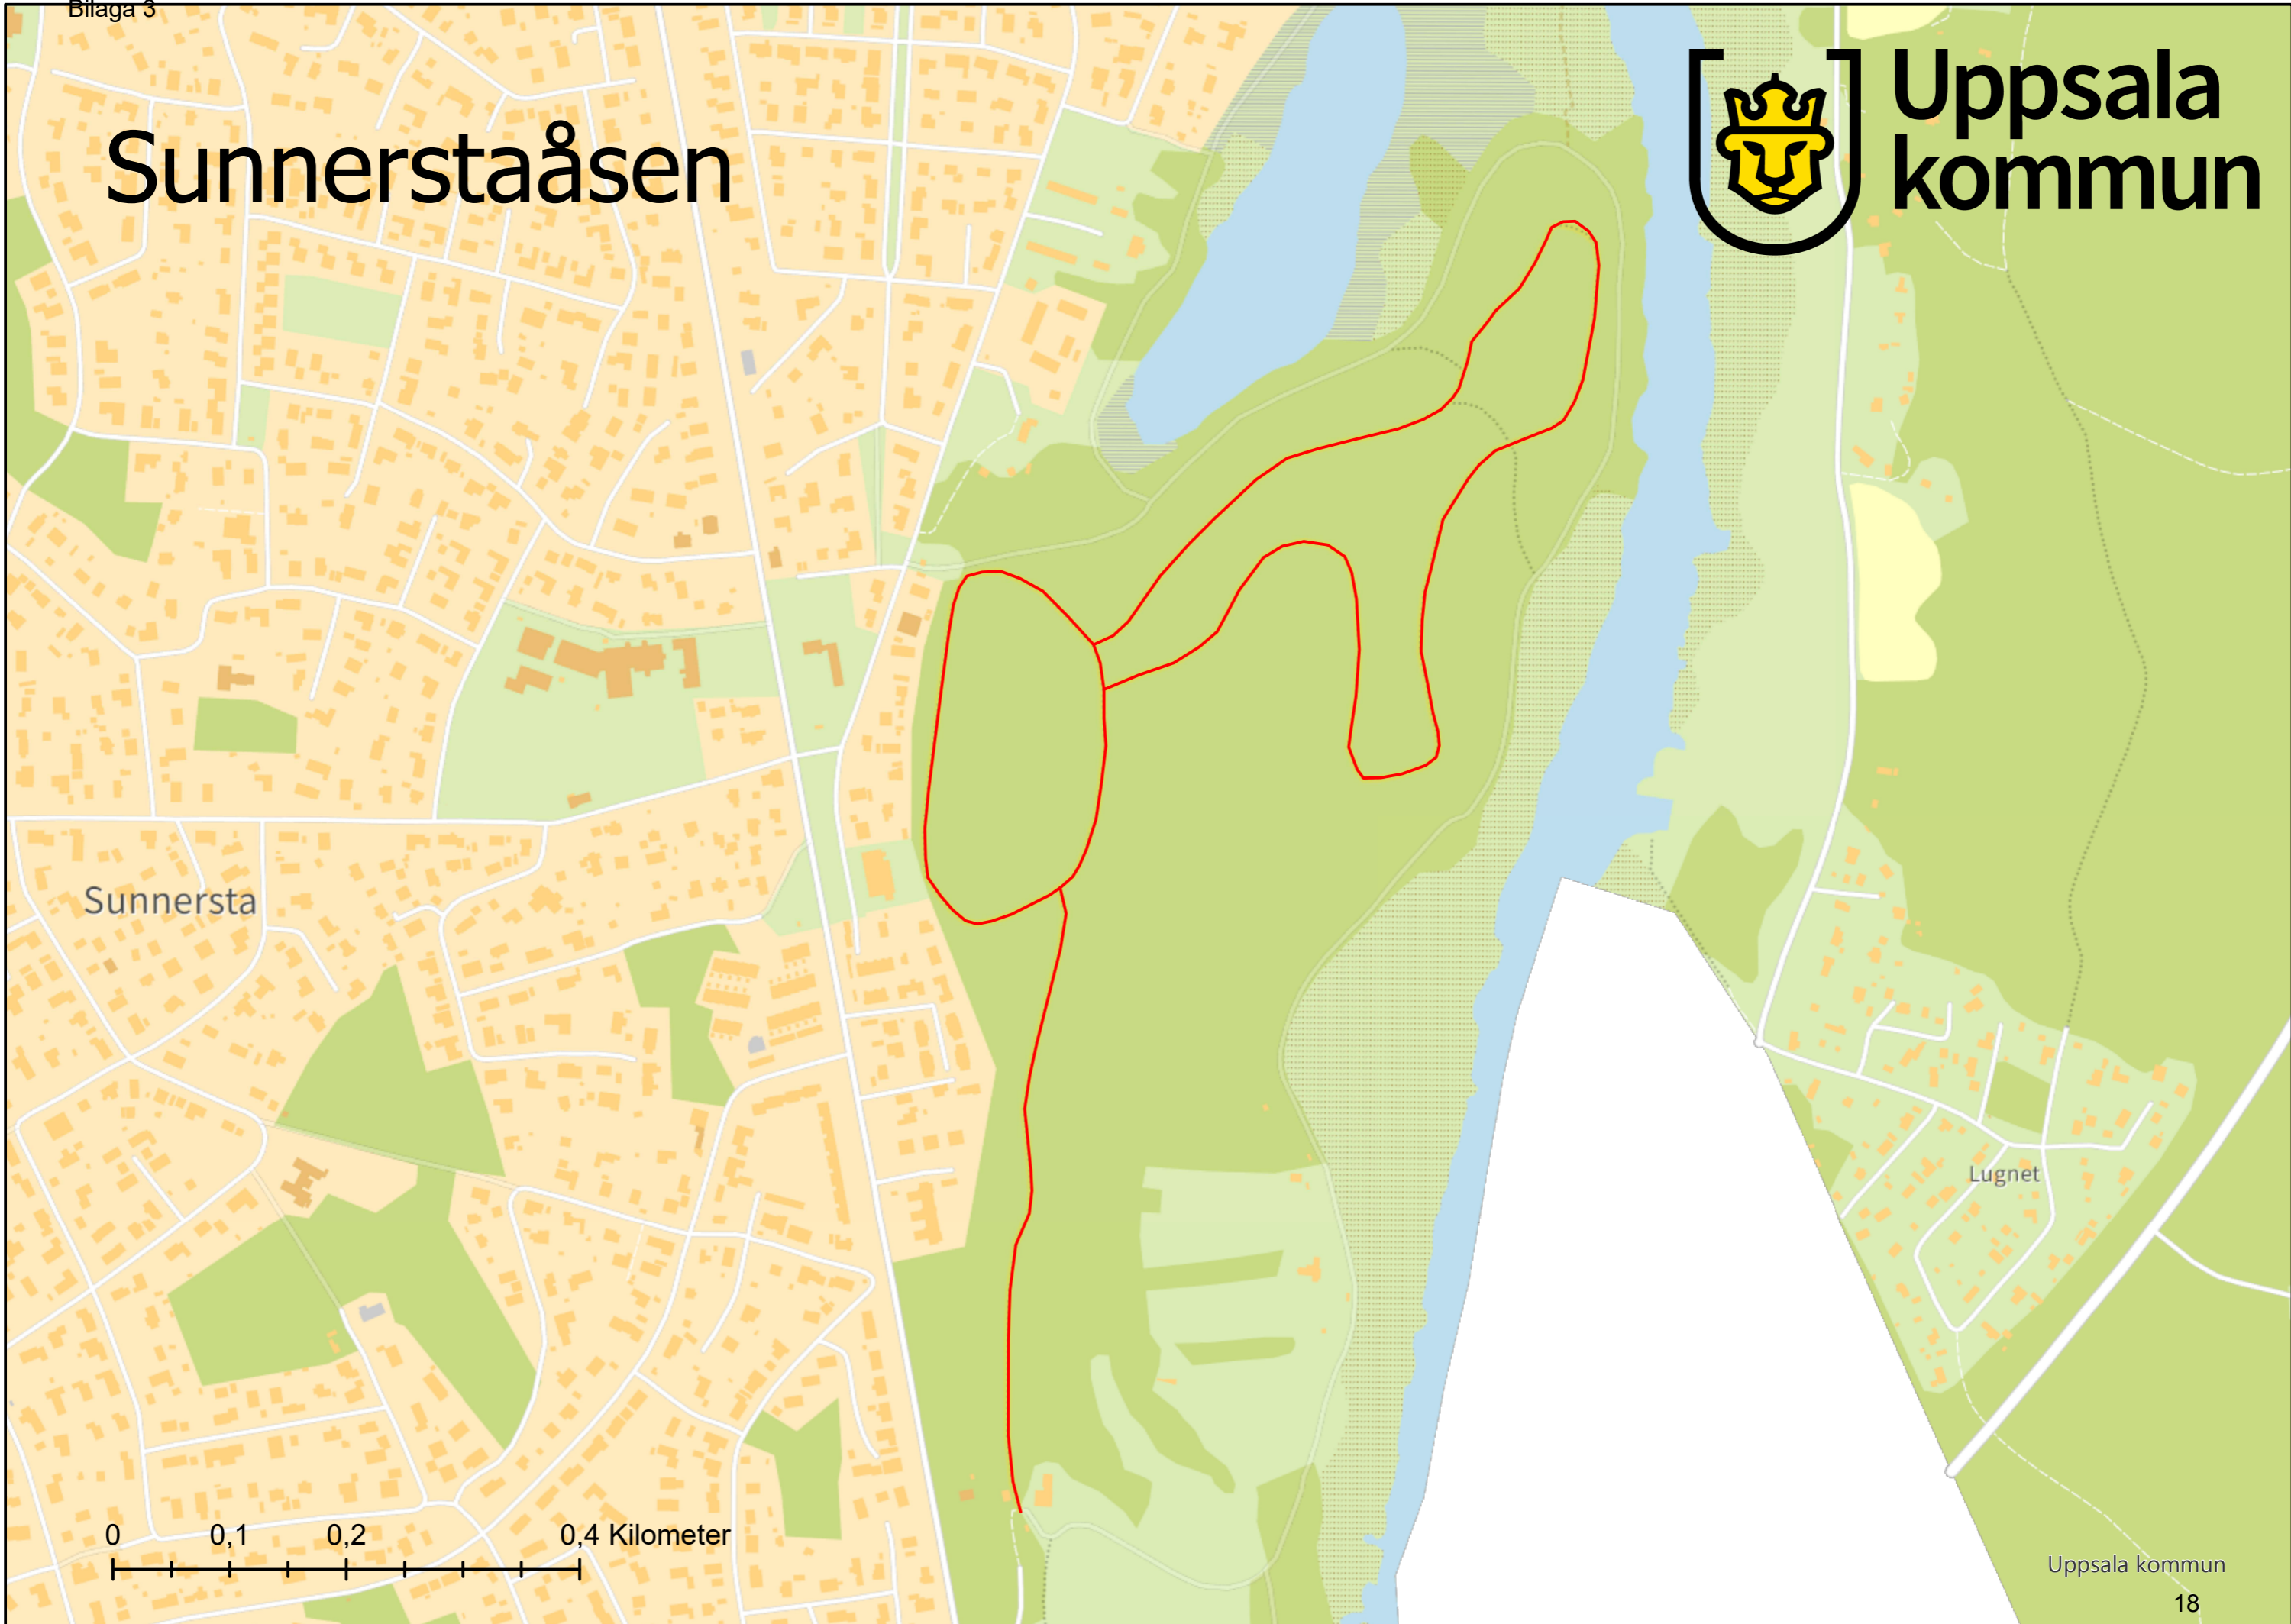

Sunnerstaåsen

Sunnersta

Lugnet