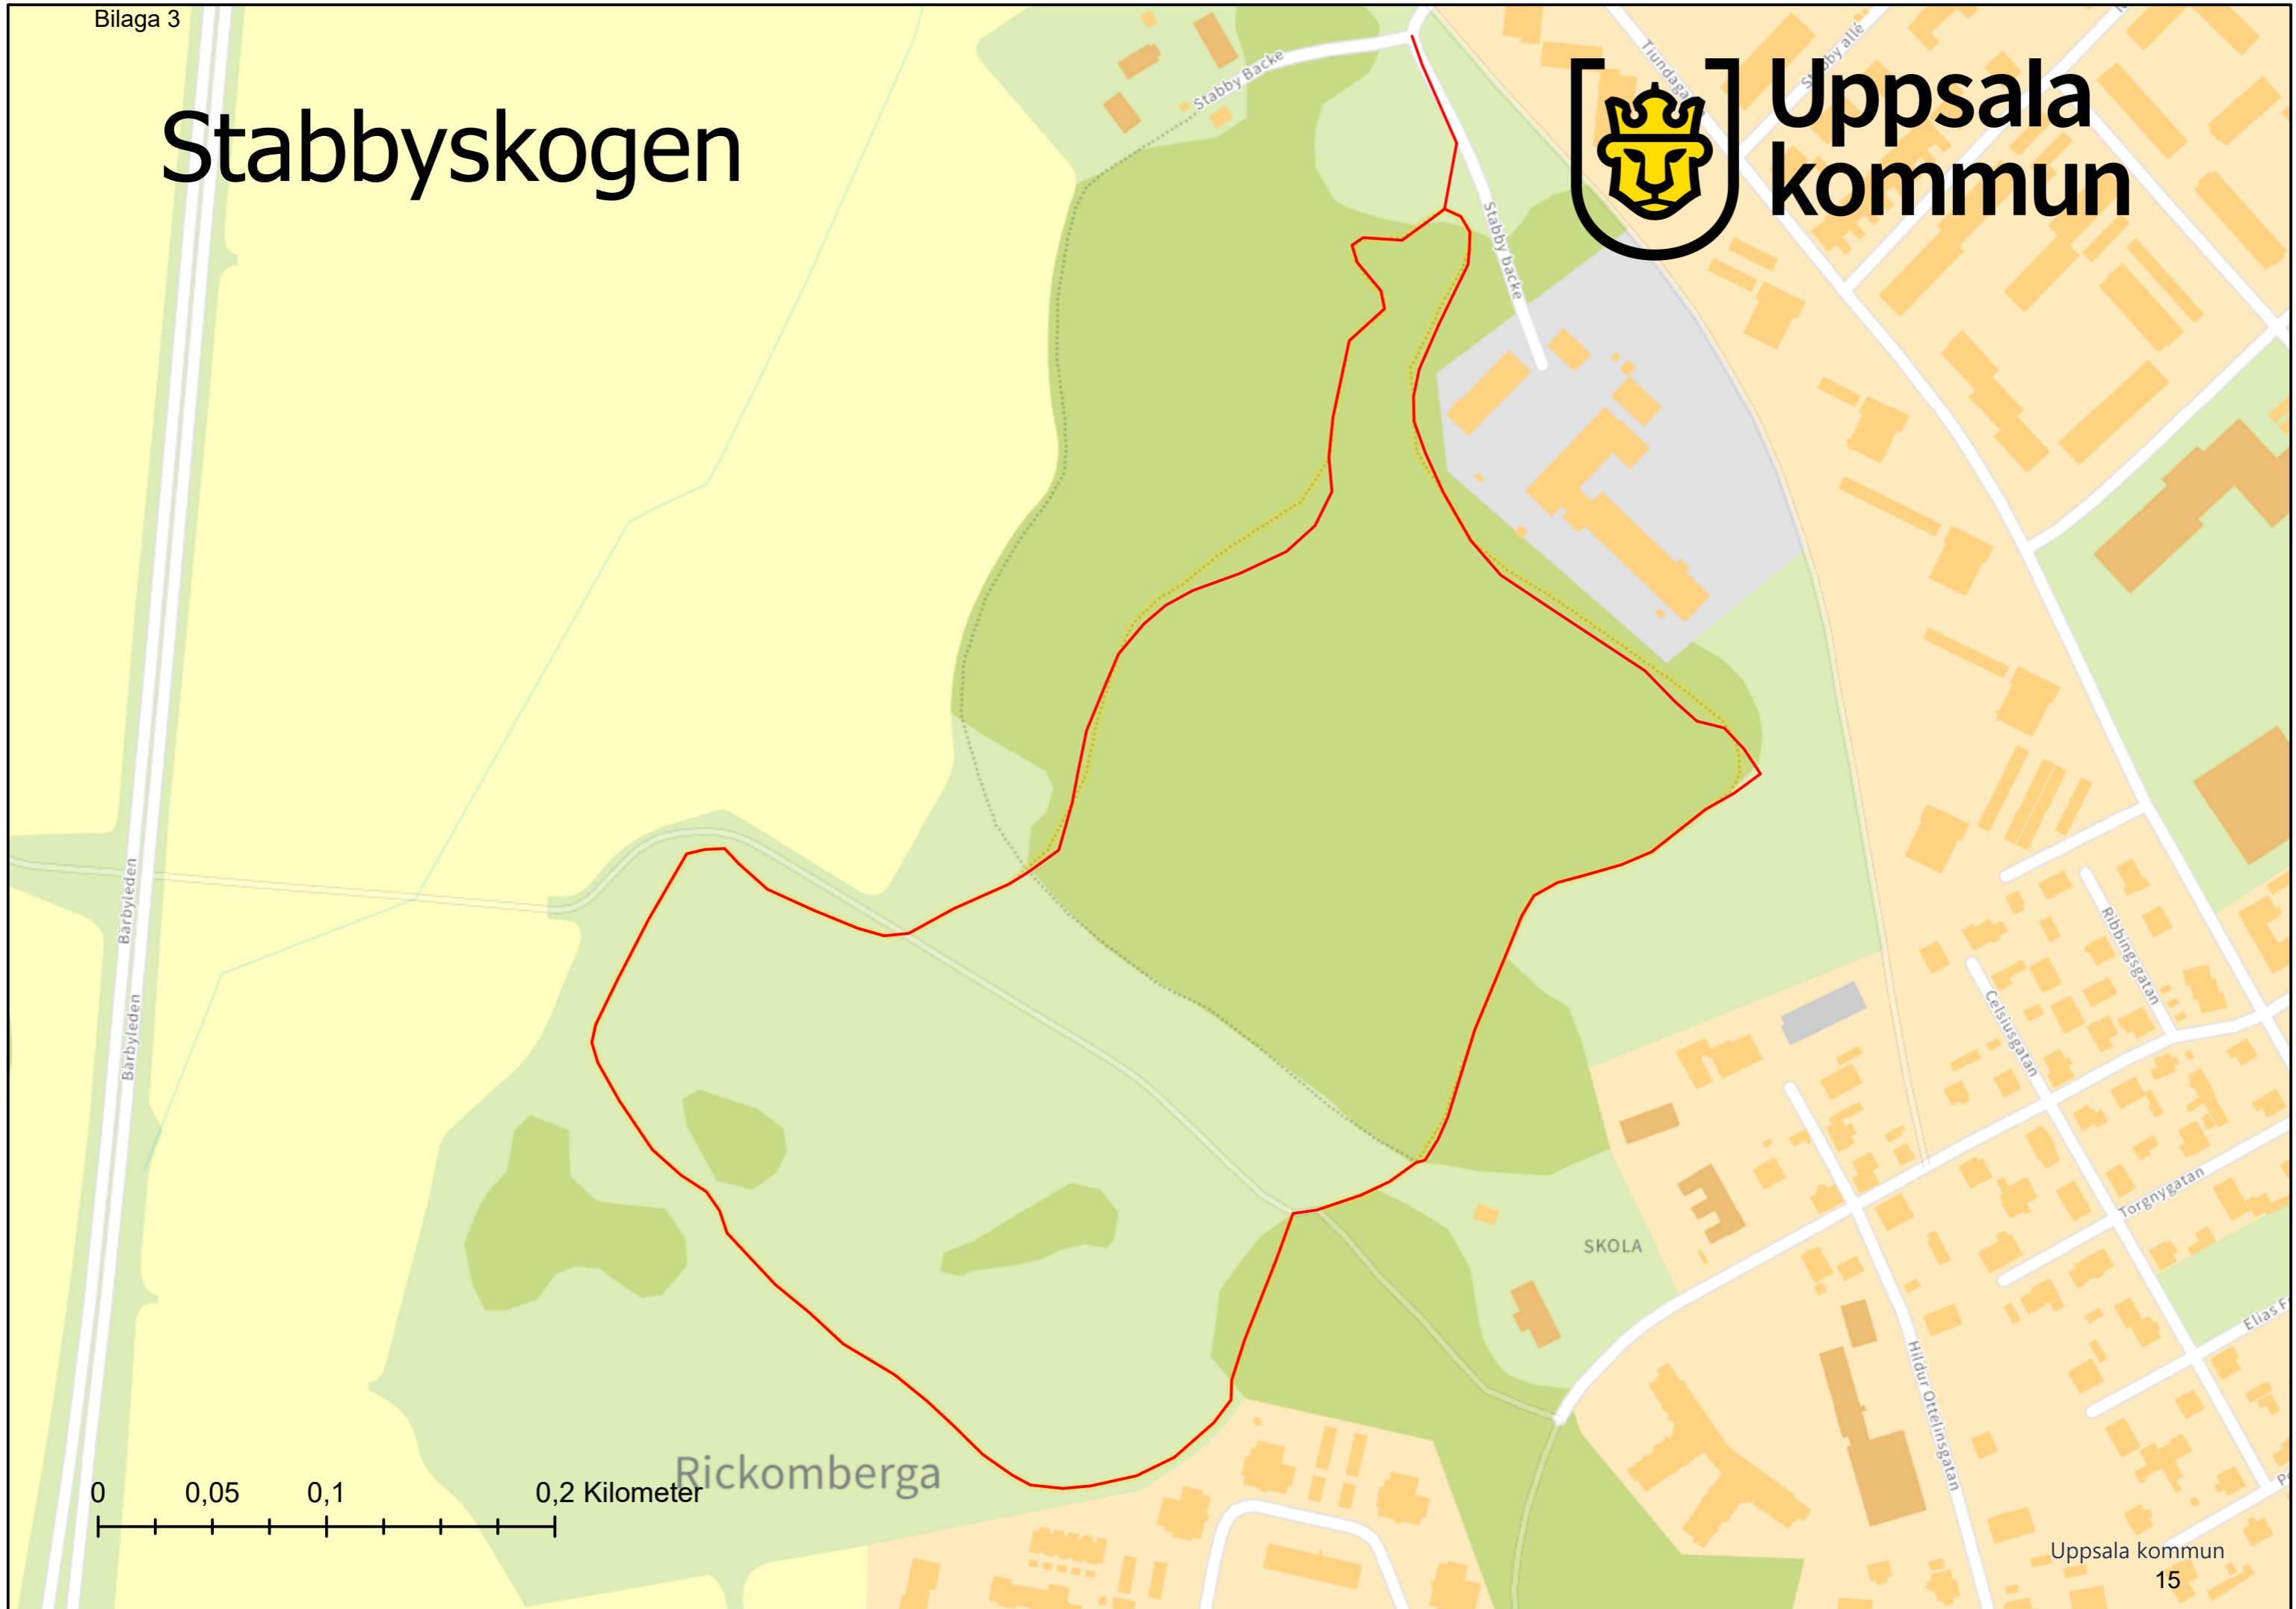

Stabbyskogen