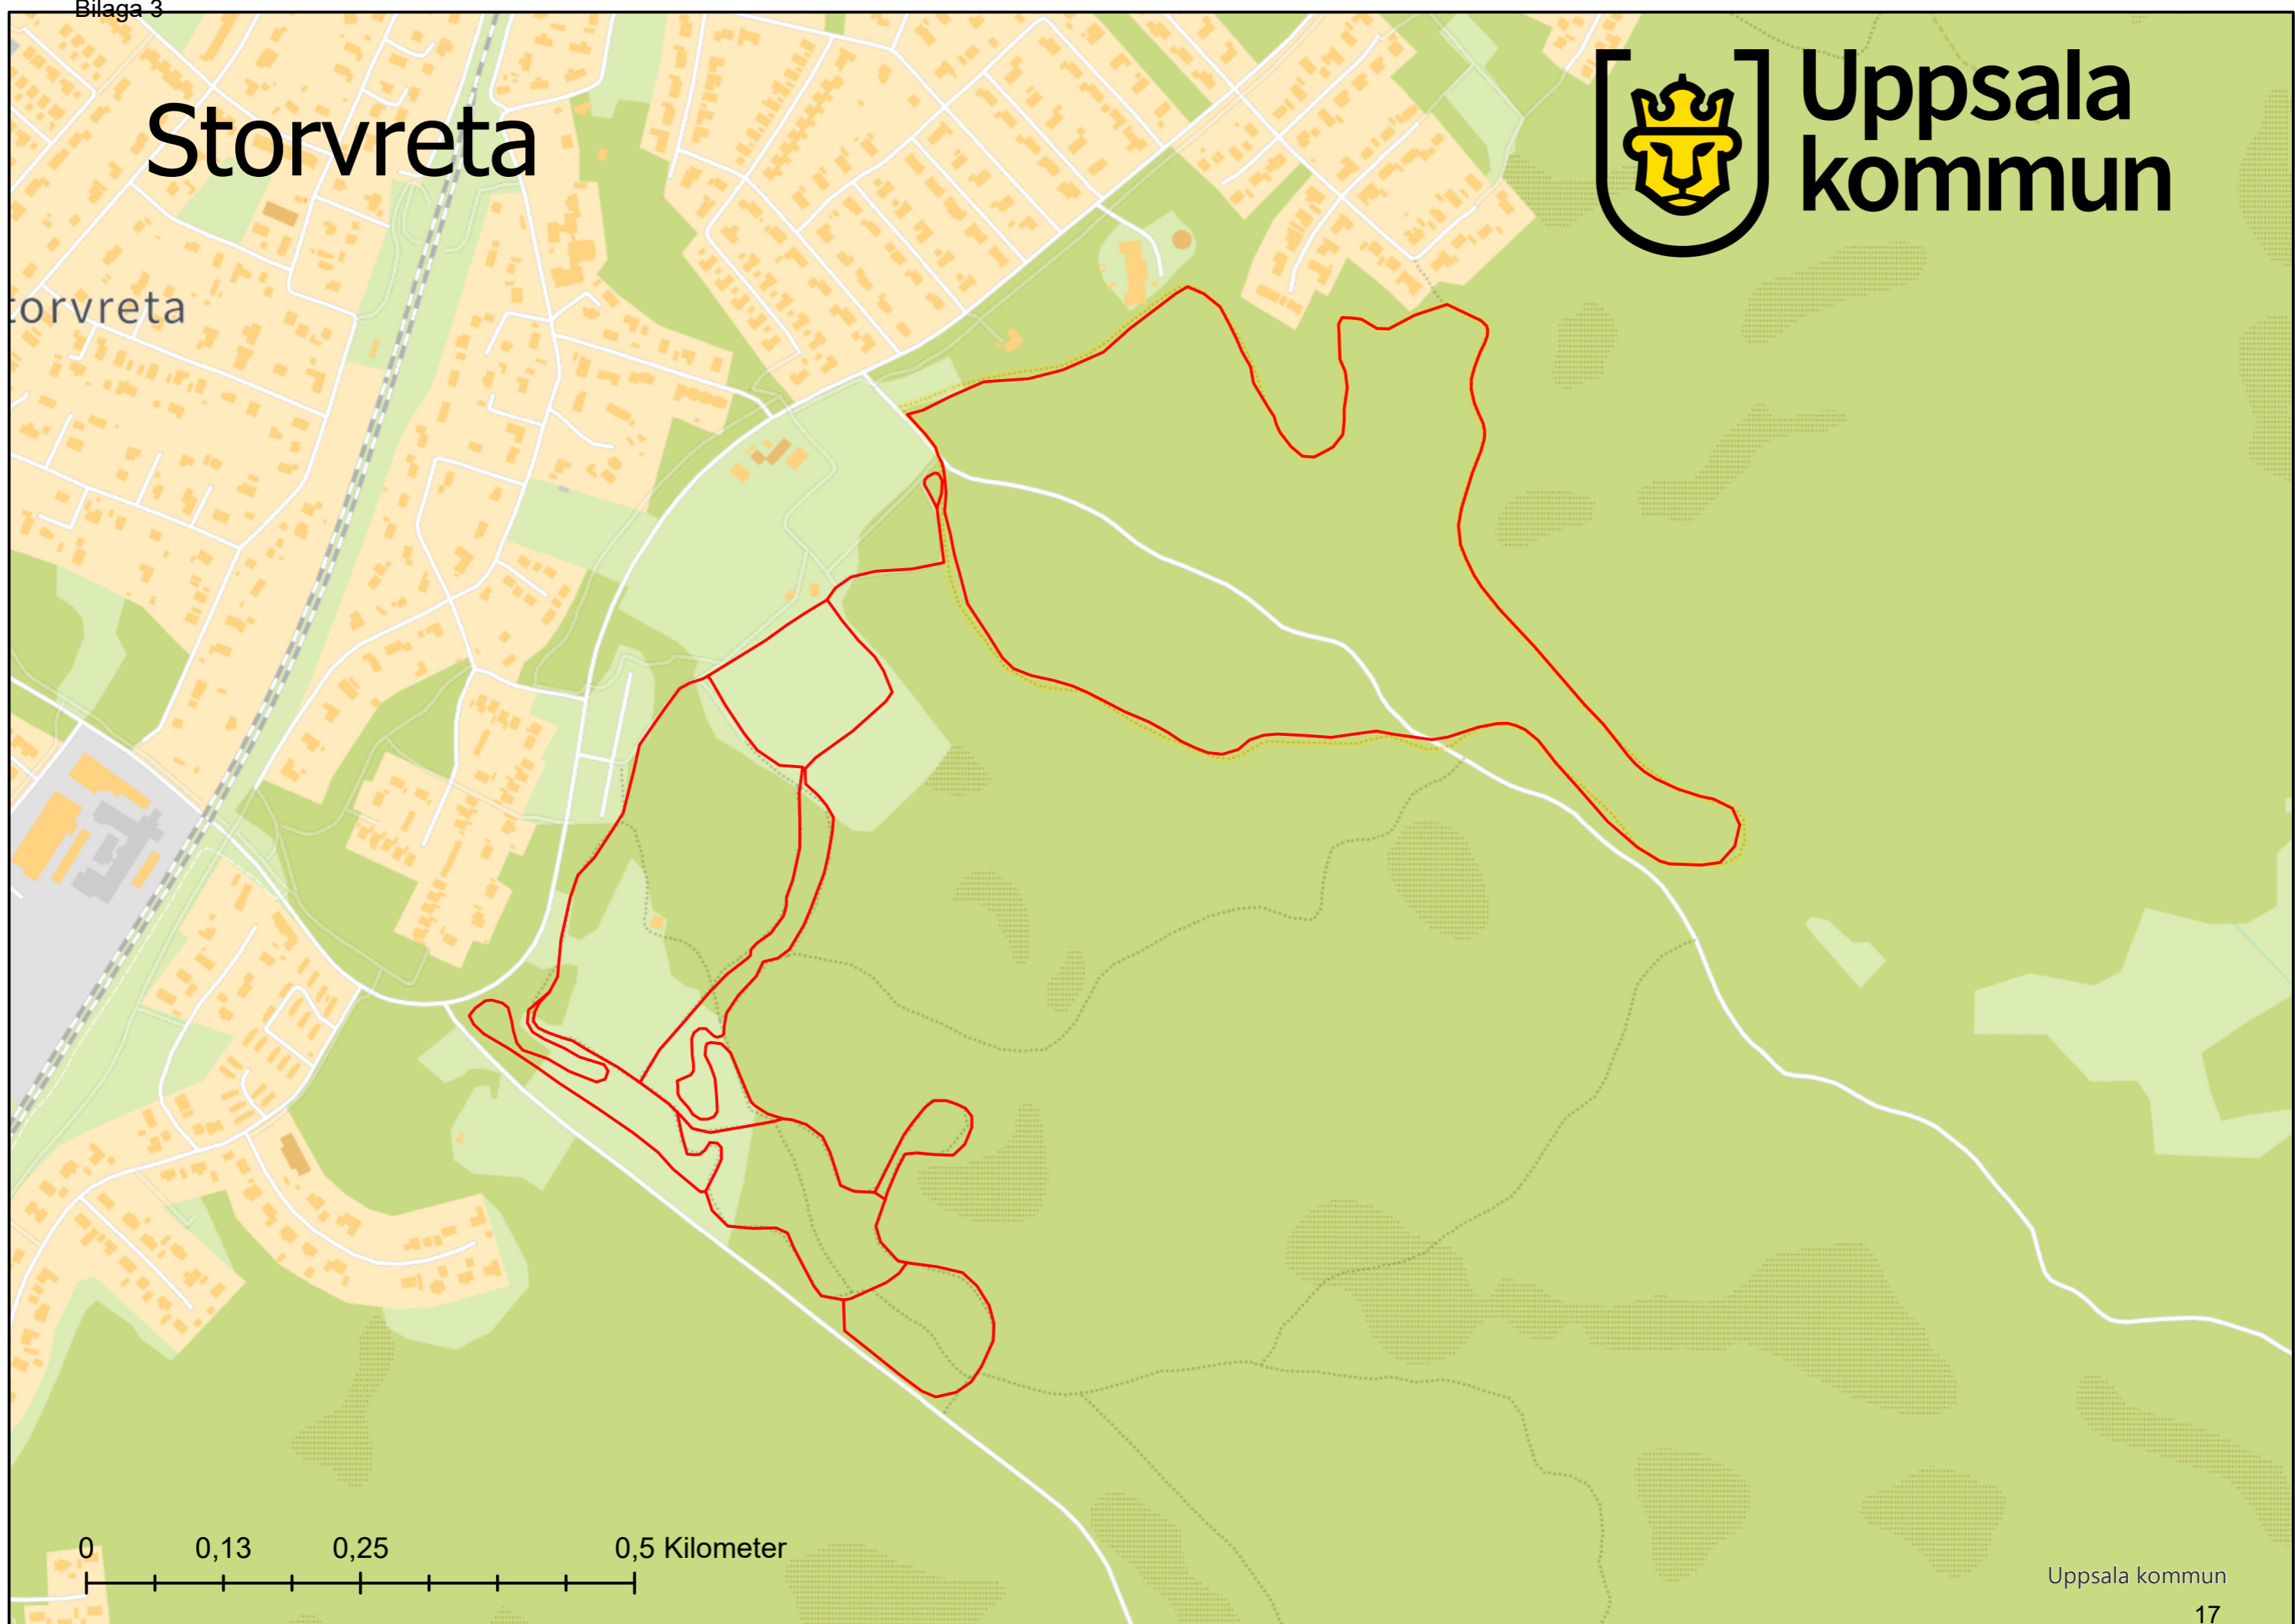

# Storvreta

Uppsala  
kommun

Storvreta

0 0,13 0,25 0,5 Kilometer