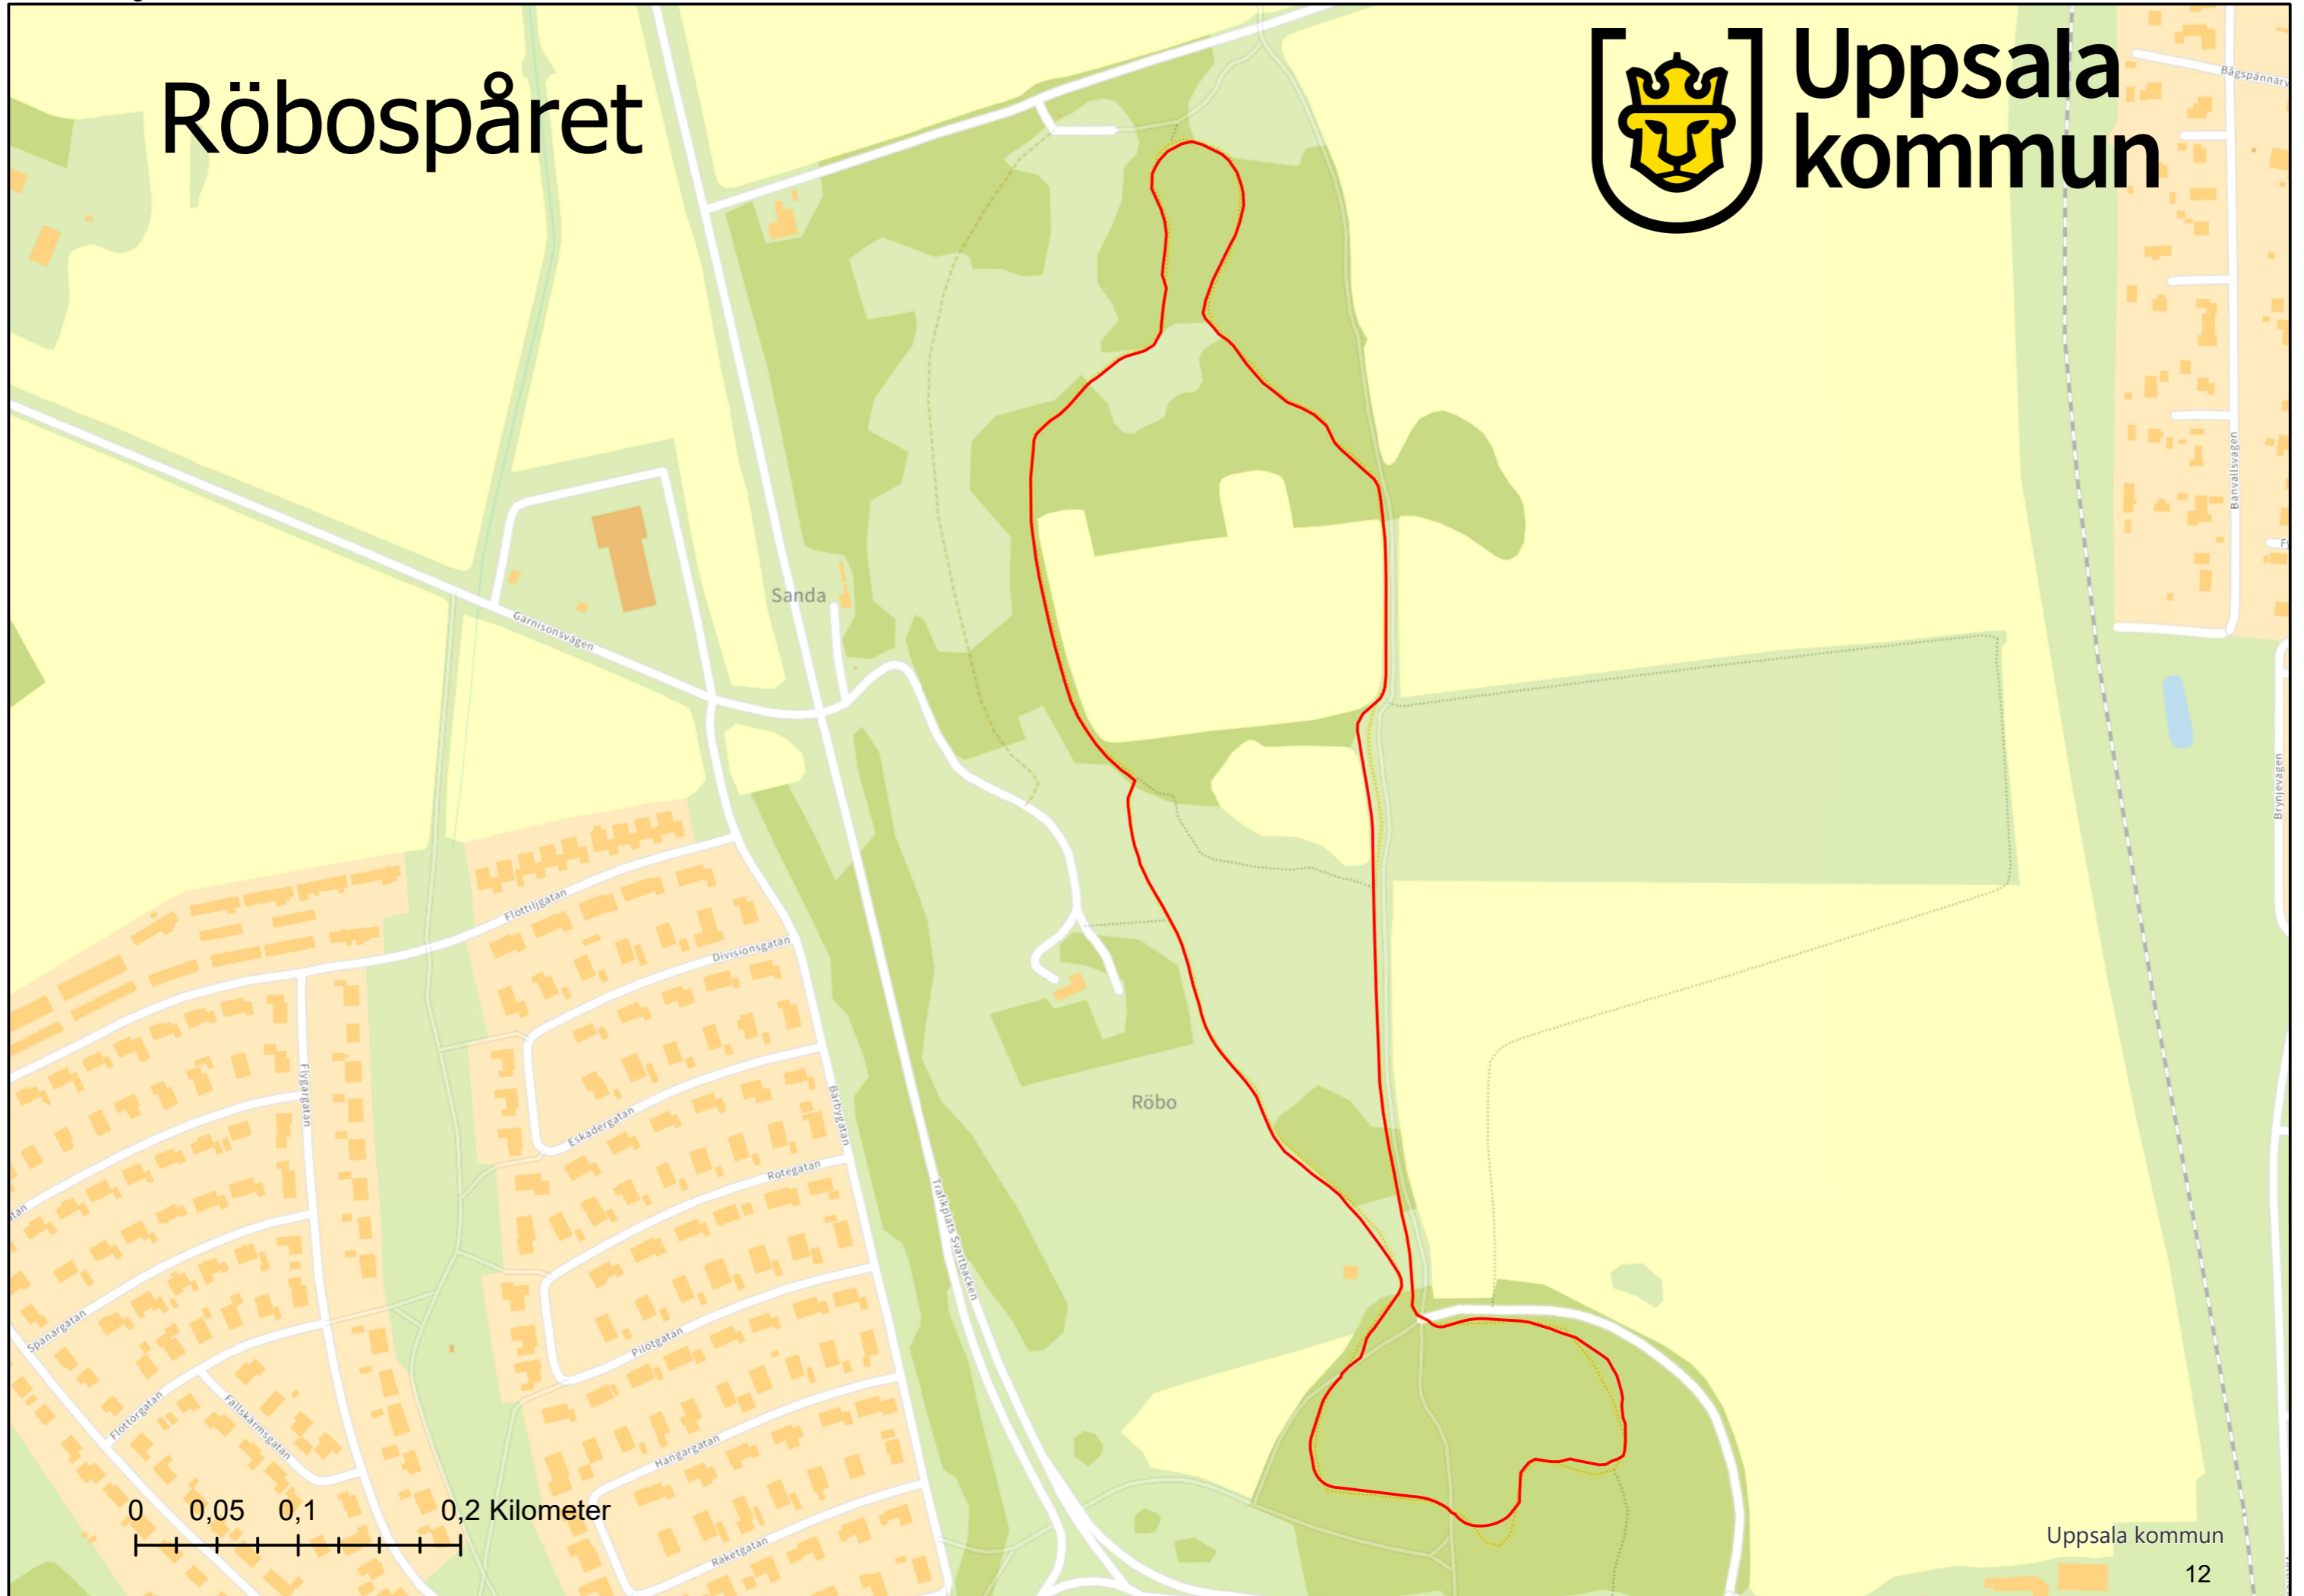

# Röbospåret

Uppsala  
kommun

0 0,05 0,1 0,2 Kilometer