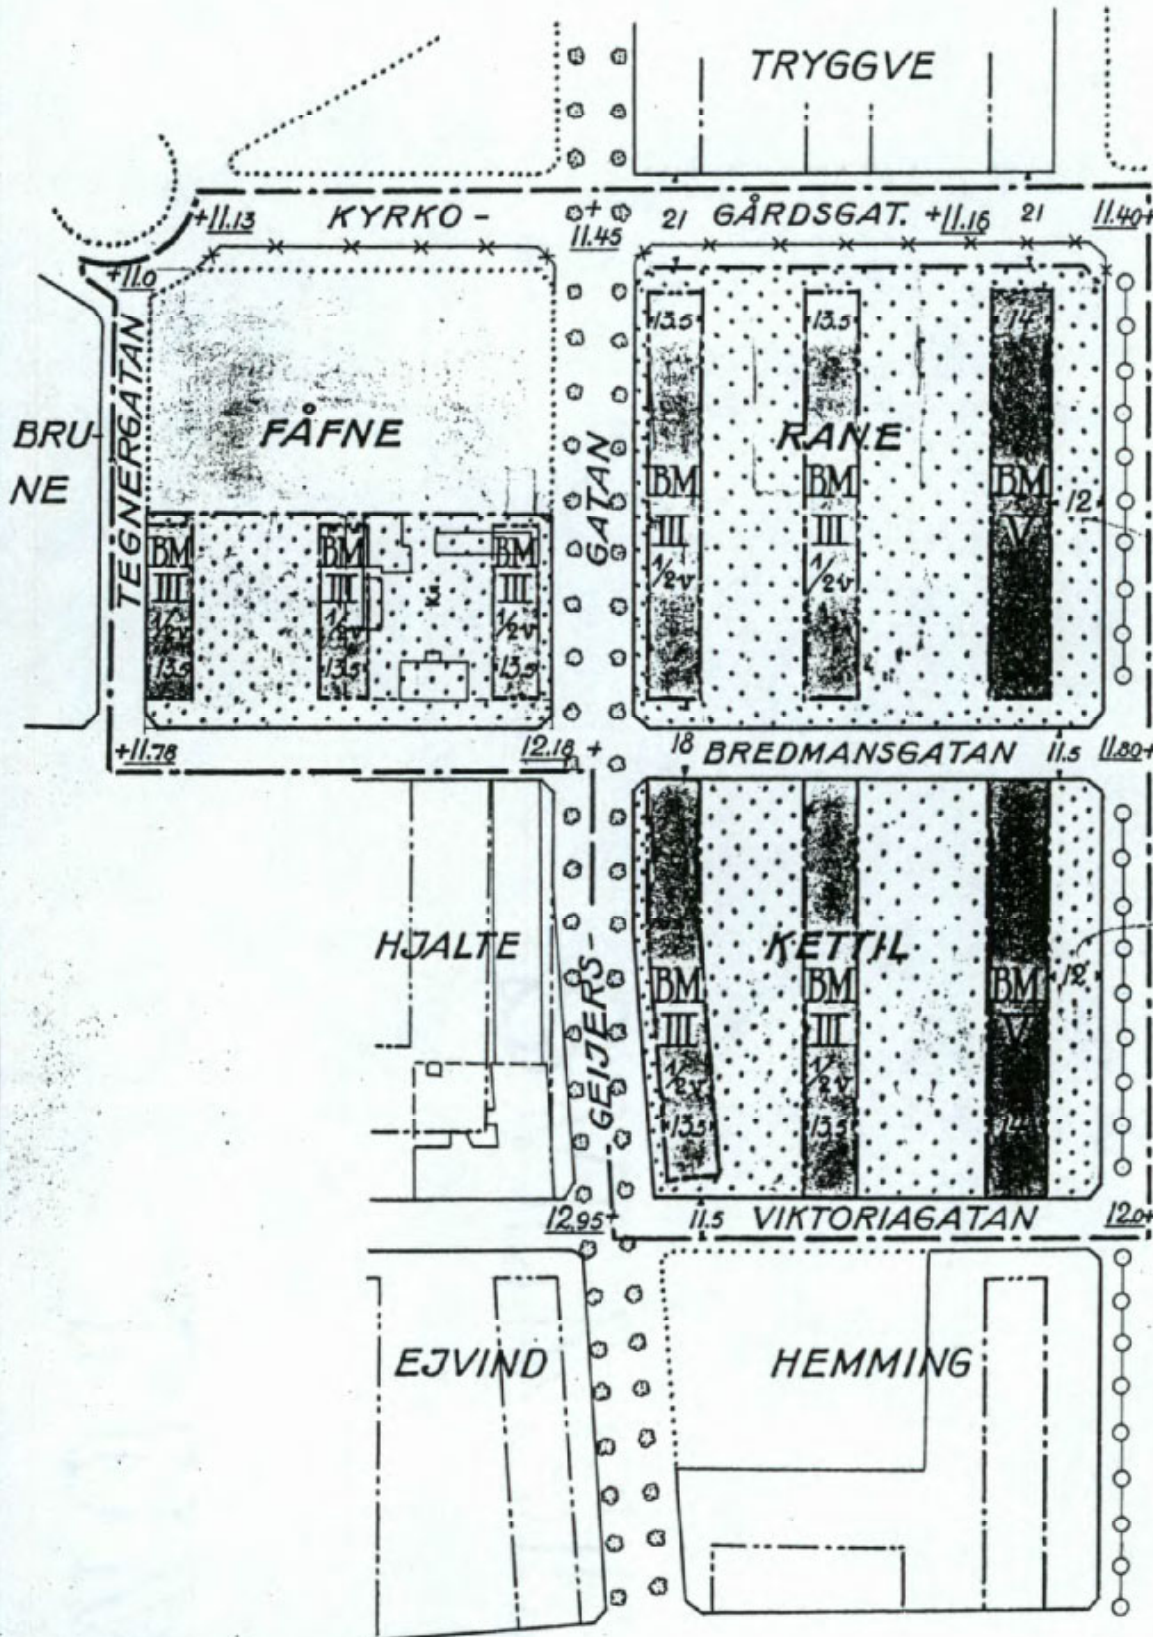

# FÖRSLAG TILL ÄNDRAD STADSPLAN FÖR KVARTEREN FÅFNE, RANE OCH KETTIL I UPPSALA

Upprättat i augusti 1936.

*Gunnar Seely*  
Stadsarkitekt.

Skala 1:2000

År 1937 den 4 februari blev å denna karta angivna förslag till ändrad stadsplan för kvarteren Fåfne, Rane och Kettil av Kungl. Maj:ts Befallningshavande i Uppsala län fastställd; betygar Uppsala slott i landskansliet den 17 april 1937.