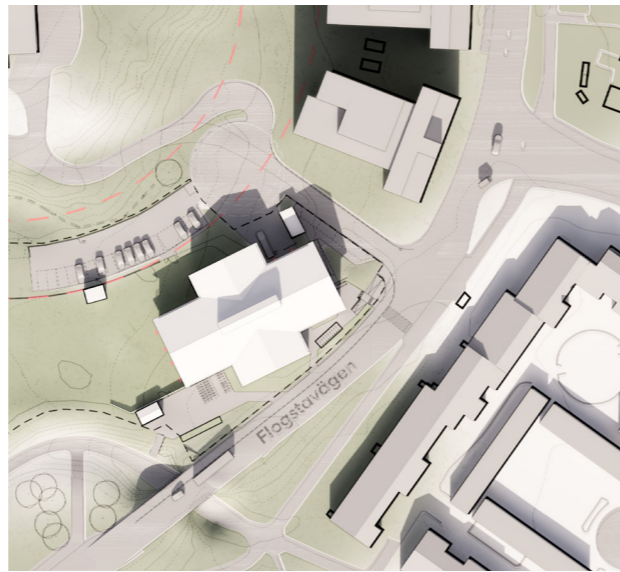

VÅR / HÖSTDAGJÄMNING

KL. 09.00

KL. 12.00

KL. 15.00

KL. 18.00

FÖRSTA MAJ

SOMMARSOLSTÄND