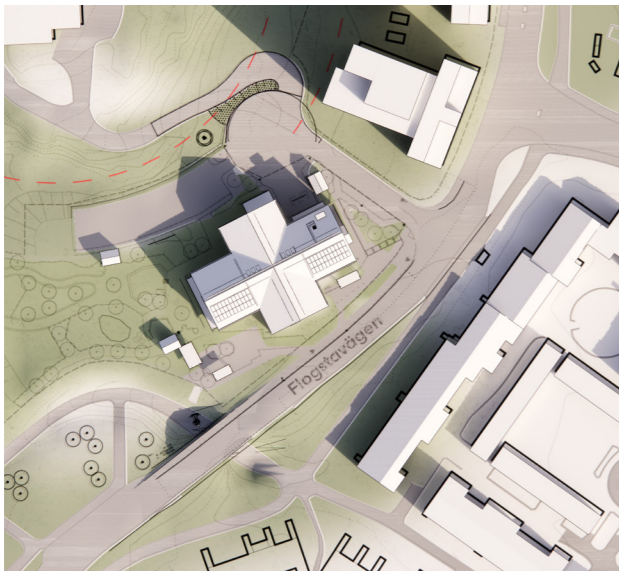

VÅR / HÖSTDAGJÄMNING

KL. 09.00

KL. 12.00

KL. 15.00

KL. 18.00

FÖRSTA MAJ

SOMMARSOLSTÄND