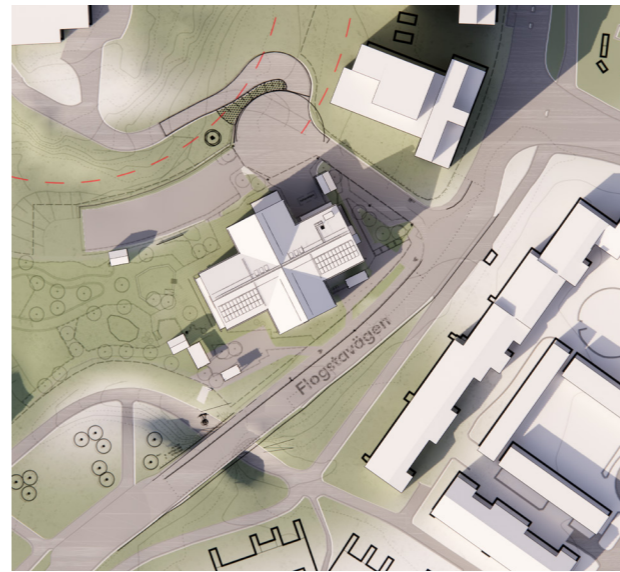

VÅR / HÖSTDAGJÄMNING

KL. 09.00

KL. 12.00

KL. 15.00

KL. 18.00

FÖRSTA MAJ

SOMMARSOLSTÄND