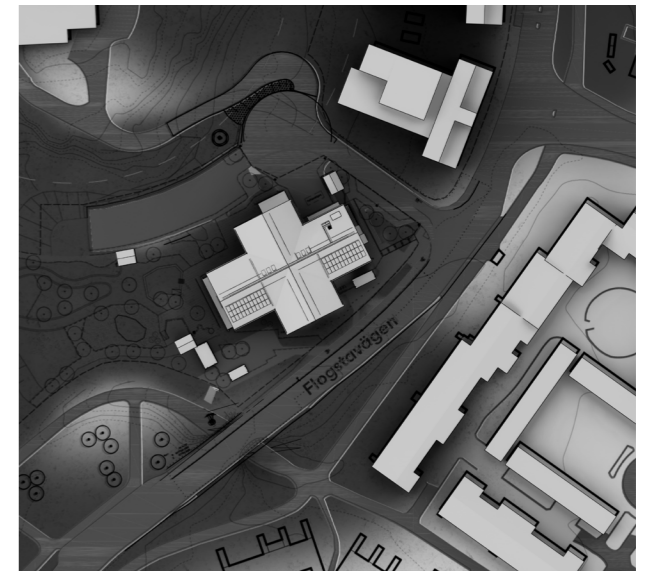

VÅR / HÖSTDAGJÄMNING

KL. 09.00

KL. 12.00

KL. 15.00

KL. 18.00

FÖRSTA MAJ

SOMMARSOLSTÄND