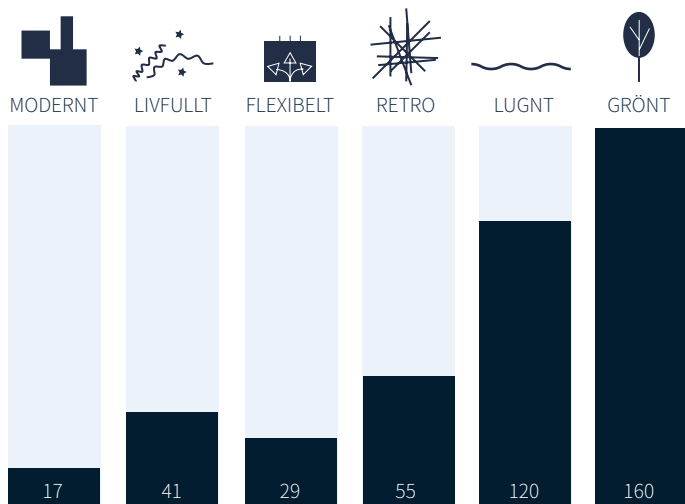

Nytt torg i Ekeby? Vad skulle Du vilja göra där?

I detaljplanearbetet för Kv. Hindsgavl ser kommunen över möjligheten att skapa ett nytt torg.

De som har medverkat i enkäten har lämnat sina svar via förtryckta vykort, digital enkät på webben, eller i mejl.

Vykorten delades ut från och med den 15 januari och både vykort och enkät hade den 1 februari som sista svarsdag. På grund av mängden svar som inkom även efter sista svarsdag har alla svar som inkom innan den 25 februari registrerats.

Både förvalsalternativ samt fritextsvar har sammanställts och redovisas här.

Hur vill du att torget ska kännas?

Sammanfattningsvis visar enkäten att Ekebyborna önskar sig ett torg som ska kännas grönt (160 personer), lugnt (120 personer) och retro (55 personer).