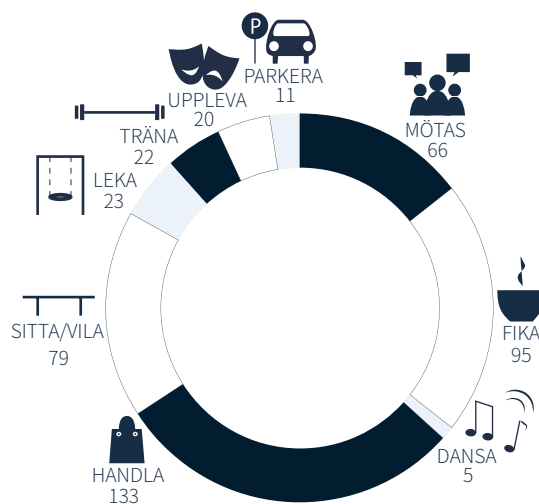

Både förvalsalternativ samt fritextsvar har sammanställts och redovisas här.

Hur vill du att torget ska kännas?

Sammanfattningsvis visar enkäten att Ekebyborna önskar sig ett torg som ska kännas grönt (160 personer), lugnt (120 personer) och retro (55 personer).

Vad vill du göra på torget?

Det de önskar att de ska kunna göra på torget är att handla (133 personer), fika (95 personer), sitta/vila (79 personer) och mötas (66 personer).

Andra tankar

Andra tankar som kom in handlade både om kv. Hindsgavl och hela Ekeby.

53 personer uttryckte ett missnöje över en byggnad med mer än 2-3 våningar och 16st. vill inte ha något torg.

27 personer efterfrågade ett fik eller café och 20st. vill behålla möjligheten till att handla mat på platsen.