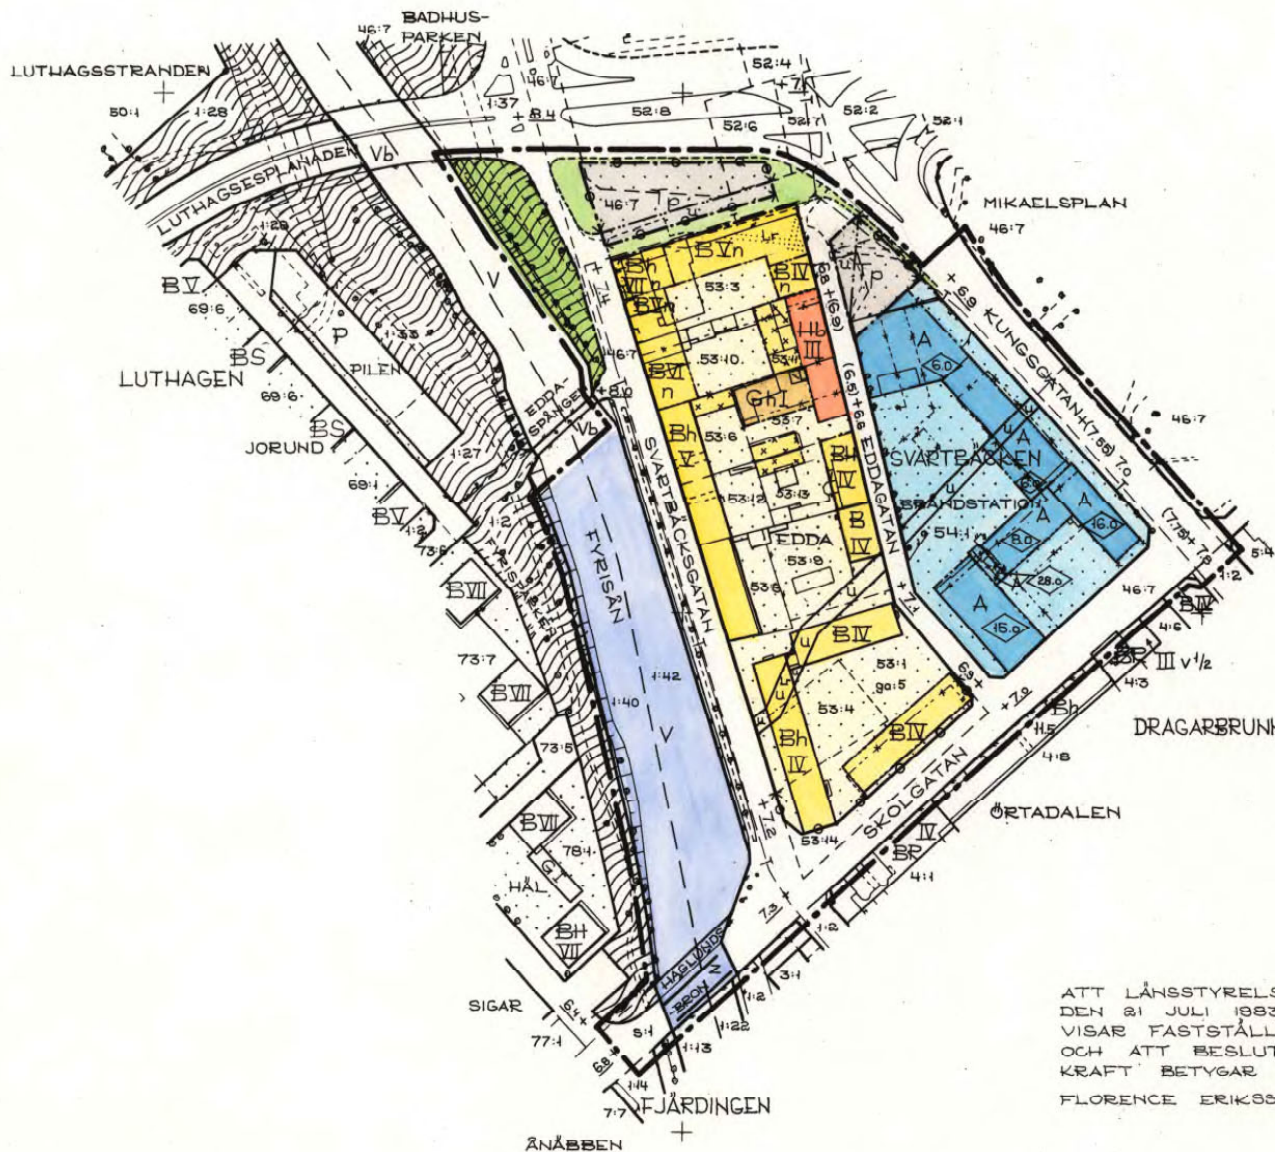

ERIK THORD
STADSPLANEARKITEKT

GRUNDKARTAN UPPRÄTTAD I MAJ 1982

Mats Levan
MATS LEVAN
STADSINGENJÖR

BETECKNINGAR

GRUNDKARTAN

---	TRAKTGRÄNS		BOSTADSHUS RESP. UTHUS
- - - -	FASTIGHETSGRÄNS		SKÄRMTAK
.....	ANNAN GRÄNS		STAKET RESP. STENMUR
00	FASTIGHETS BETECKNING		SLÅNT
ga	GEMENSAMHETSANLÄGGNING		TELELEDNING I MARK
Lr	LEDNINGSRÄTT		RUTNÄTSPUNKT

SVARTBÄCKEN, LUTHAGEN = TRAKTNAMN

STADSPLANEKARTAN

A. GRÄNSBETECKNINGAR

	STADSPLANEGRÄNS, BELÄGEN 3 M. UTANFÖR PLANOMÅDET
	GÄLLANDE OMRÅDESGRÄNS AVSEDD ATT BEHÅLLAS
	GÄLLANDE BESTÄMMELESGRÄNS AVSEDD ATT BEHÅLLAS
	GÄLLANDE OMRÅDESGRÄNS AVSEDD ATT UTGÅ
	GÄLLANDE BESTÄMMELESGRÄNS AVSEDD ATT UTGÅ
	OMRÅDESGRÄNS
	BESTÄMMELESGRÄNS

B. OMRÅDESBETECKNINGAR

ALLMÅN PLATS

	GATA
	PARK ELLER PLANTERING

BYGGNADSKVARTER

	A ALLMÅNT ÅNDAMÅL
	B BOSTÄDER
	Bh BOSTÄDER SAMT I VISSA FALL HANDEL M.M.
	BH BOSTÄDER OCH HANDEL
	Hb HANDEL SAMT I VISSA FALL BOSTÄDER
	Gh GARAGE SAMT I VISSA FALL HANDEL M.M.

SPECIALOMRÅDEN

	Tp PARKERING
	V VATTENOMRÅDE

C. ÖVRIGA BETECKNINGAR AVSEDDA ATT FASTSTÄLLAS

	MARK SOM INTE FÅR BEBYGGAS
	MARK FÖR FÖRRÅD OCH GARAGE
u	LEDNINGSRÖMME
+0.0	GÄLLANDE GATUHÖJD
(+0.0)	GÄLLANDE GATUHÖJD AVSEDD ATT UTGÅ
+0.0	GATUHÖJD
IIIIIIII	ANTAL VÄNINGAR
n	FÖRBUD MOT VINDSINREDNING
	BYGGNADSHÖJD
	UTFARTSFÖRBUD. TVÄRSTRECK MED PIL MARKERAR FÖRBUDETS SLUT
Z	VATTENOMRÅDE TILLGÄNGLIG FÖR ALLMÅN GATUTRAFIK

D. ILLUSTRATIONER

	ILLUSTRATIONSLINJER

ATT LÄNSSTYRELSEN I UPPSALA LÄN
DEN 21 JULI 1983 PÅ SÅTT BESLUTET
VISAR FASTSTÄLLT DENNA STADSPLAN
OCH ATT BESLUTET VUNNIT LAGA
KRAFT BETYGAR

FLORENCE ERIKSSON

KOPIANS LIKHET MED ORIGINALET
BETYGAR:

Carin Broolin
CARIN BROOLIN

0380-552