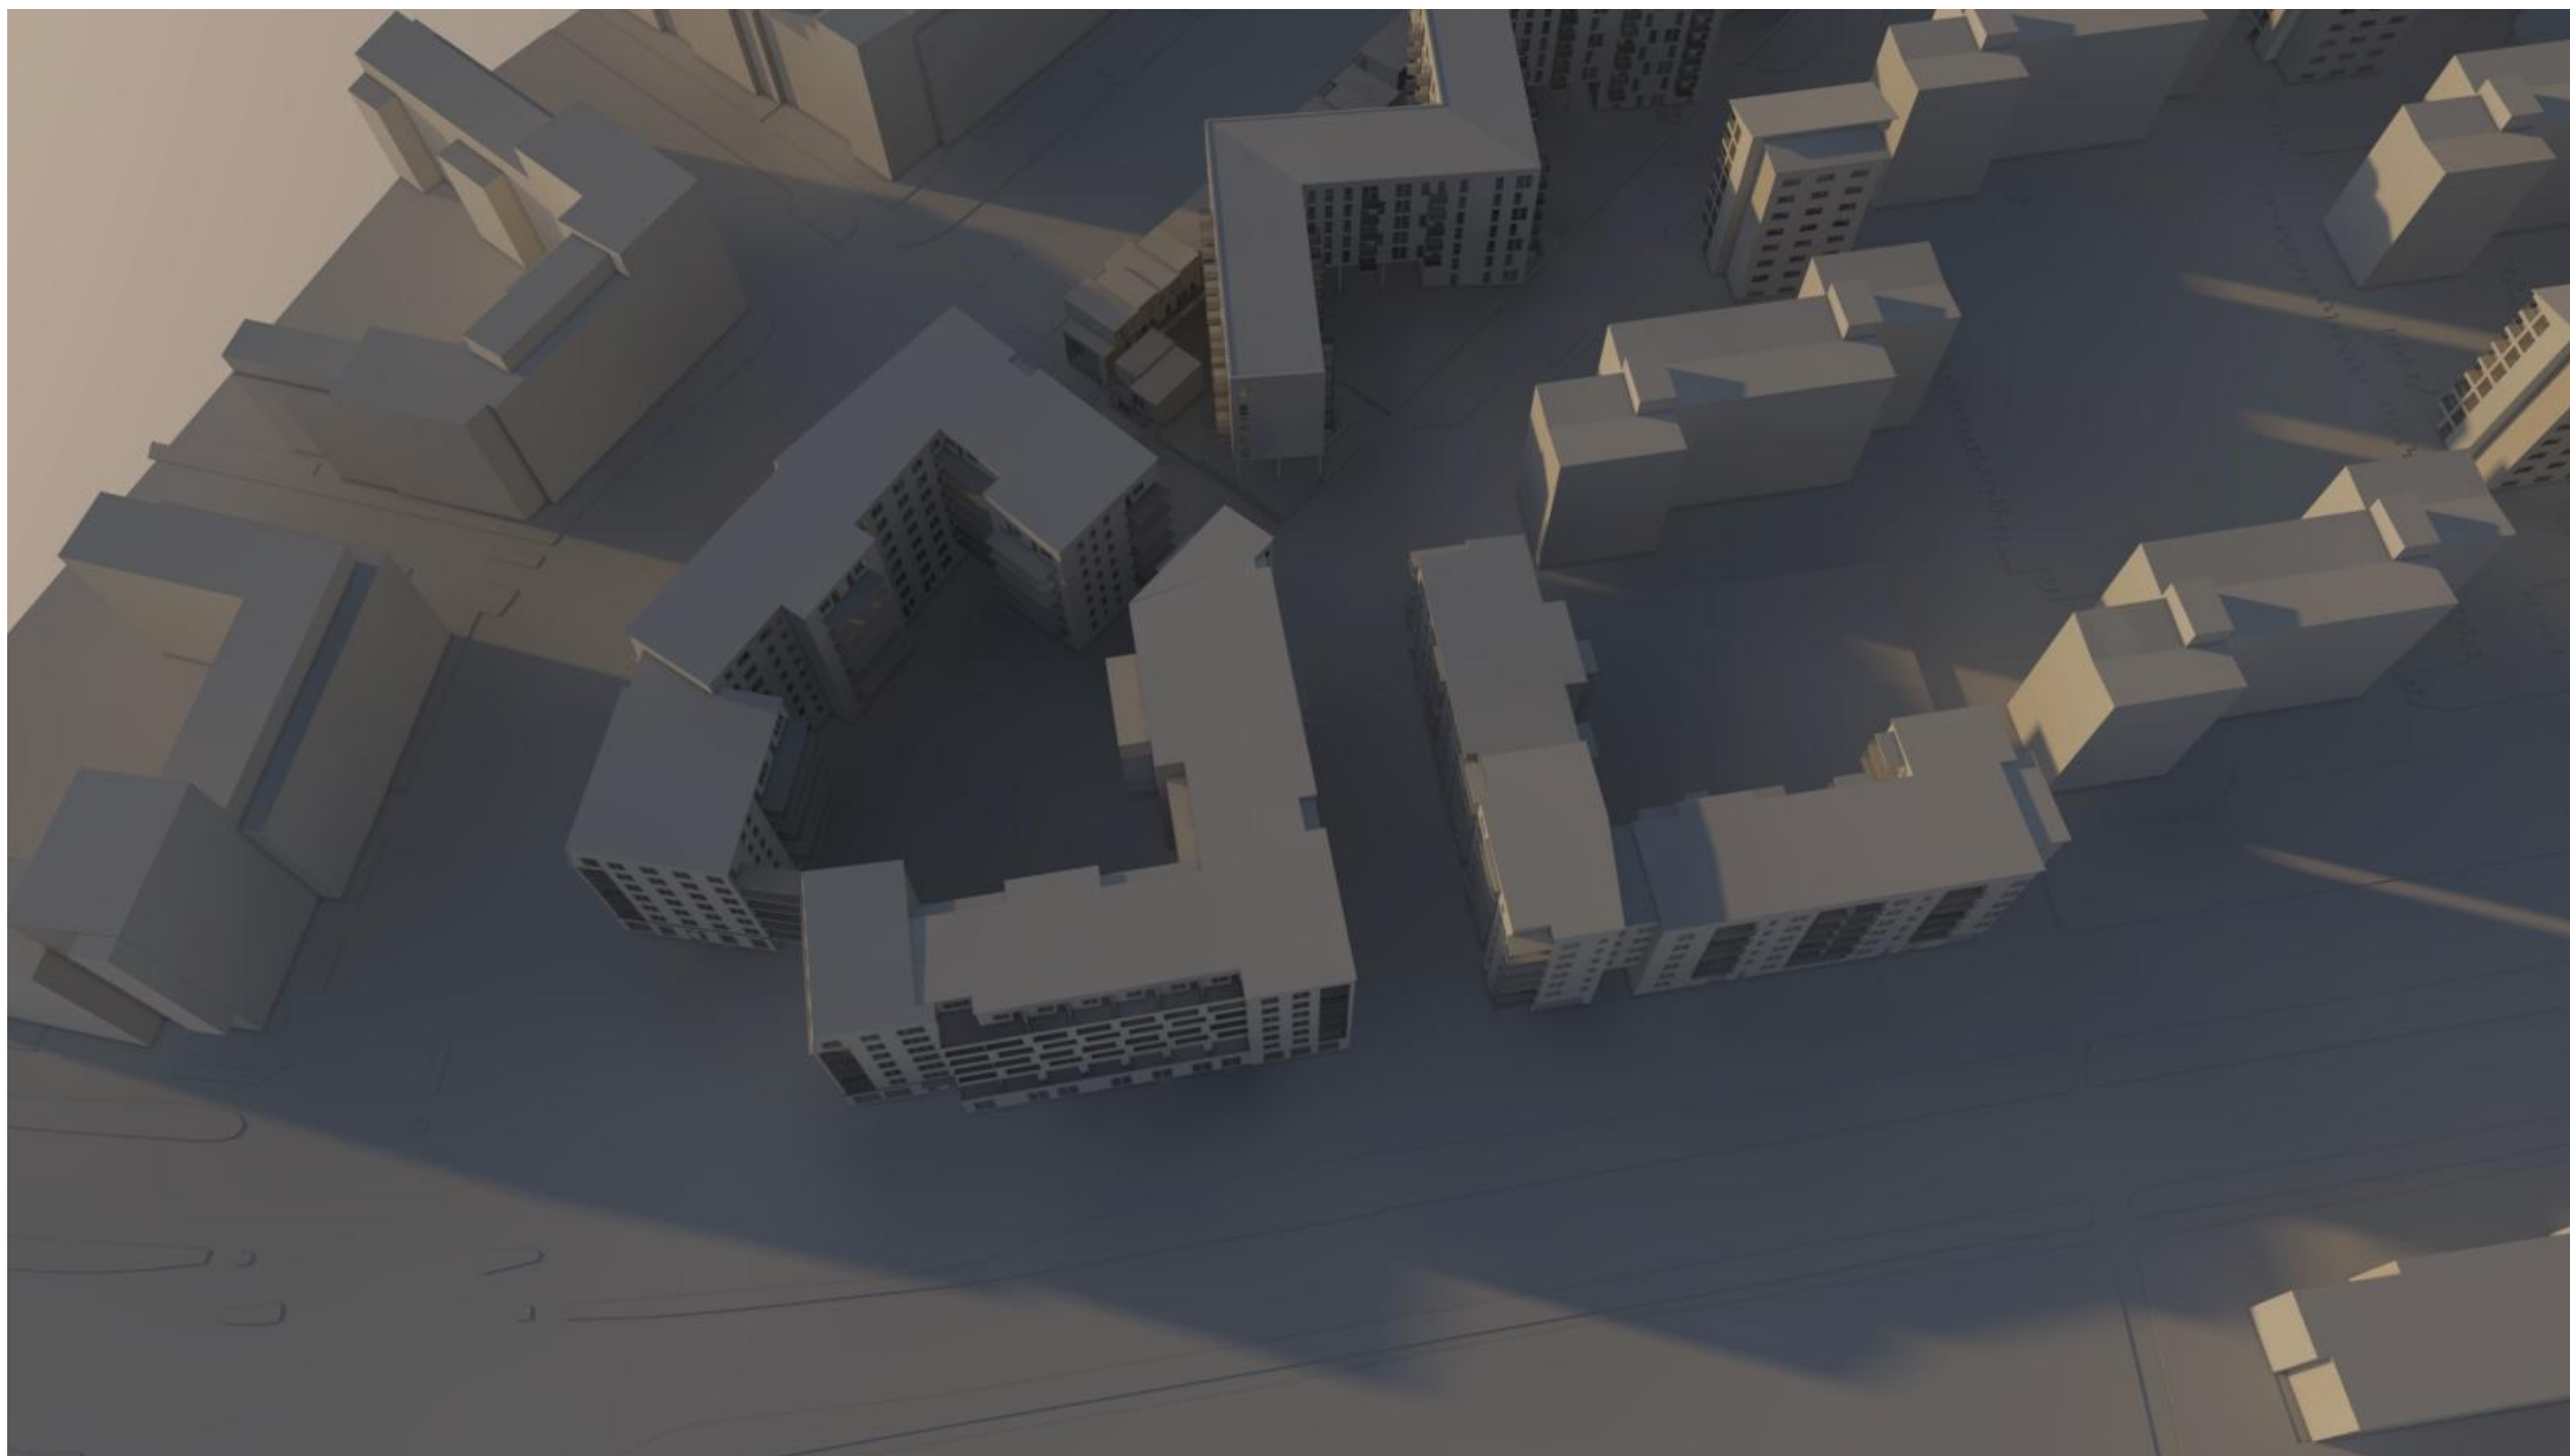

20 mars kl 08:00

Solstudie del av KV Vapenhuset Kapellgärdet Uppsala Metod Arkitekter 170426

20 mars kl 12:00

Solstudie del av KV Vapenhuset Kapellgärdet Uppsala Metod Arkitekter 170426

20 mars kl 16:00

Solstudie del av KV Vapenhuset Kapellgärdet Uppsala Metod Arkitekter 170426