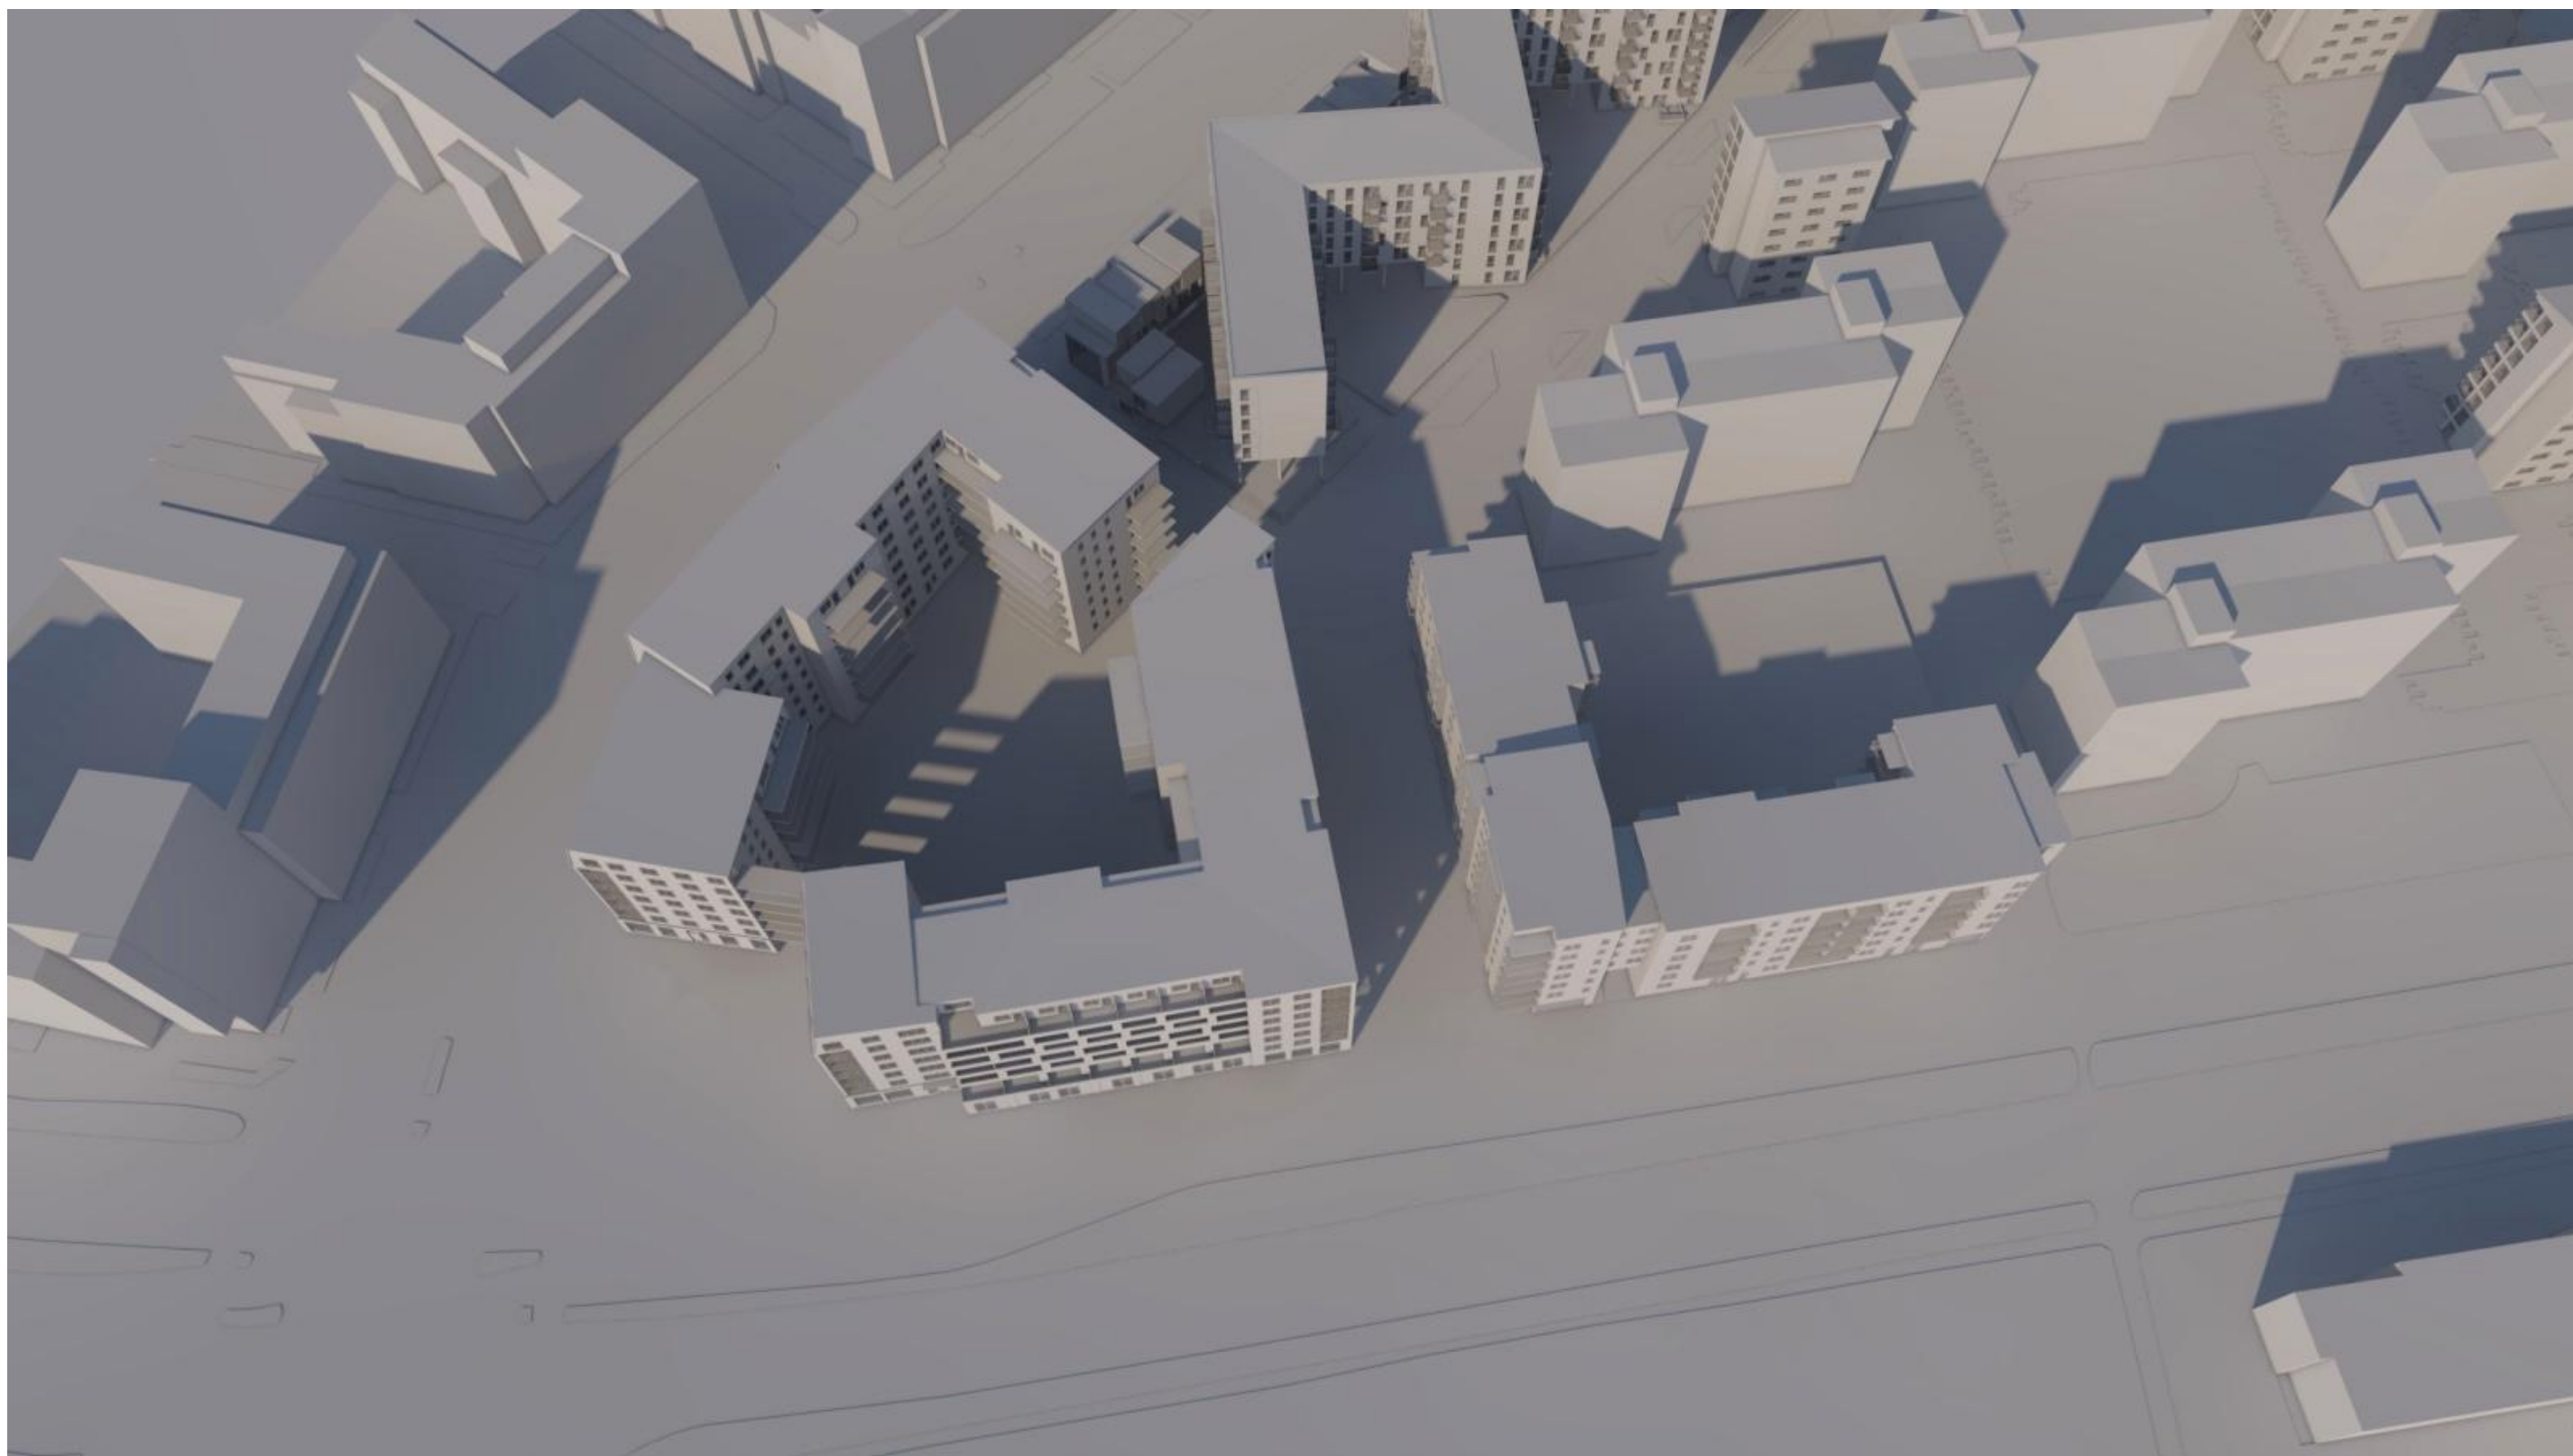

22 sept kl 12:00

Solstudie del av KV Vapenhuset Kapellgärdet Uppsala Metod Arkitekter 170426