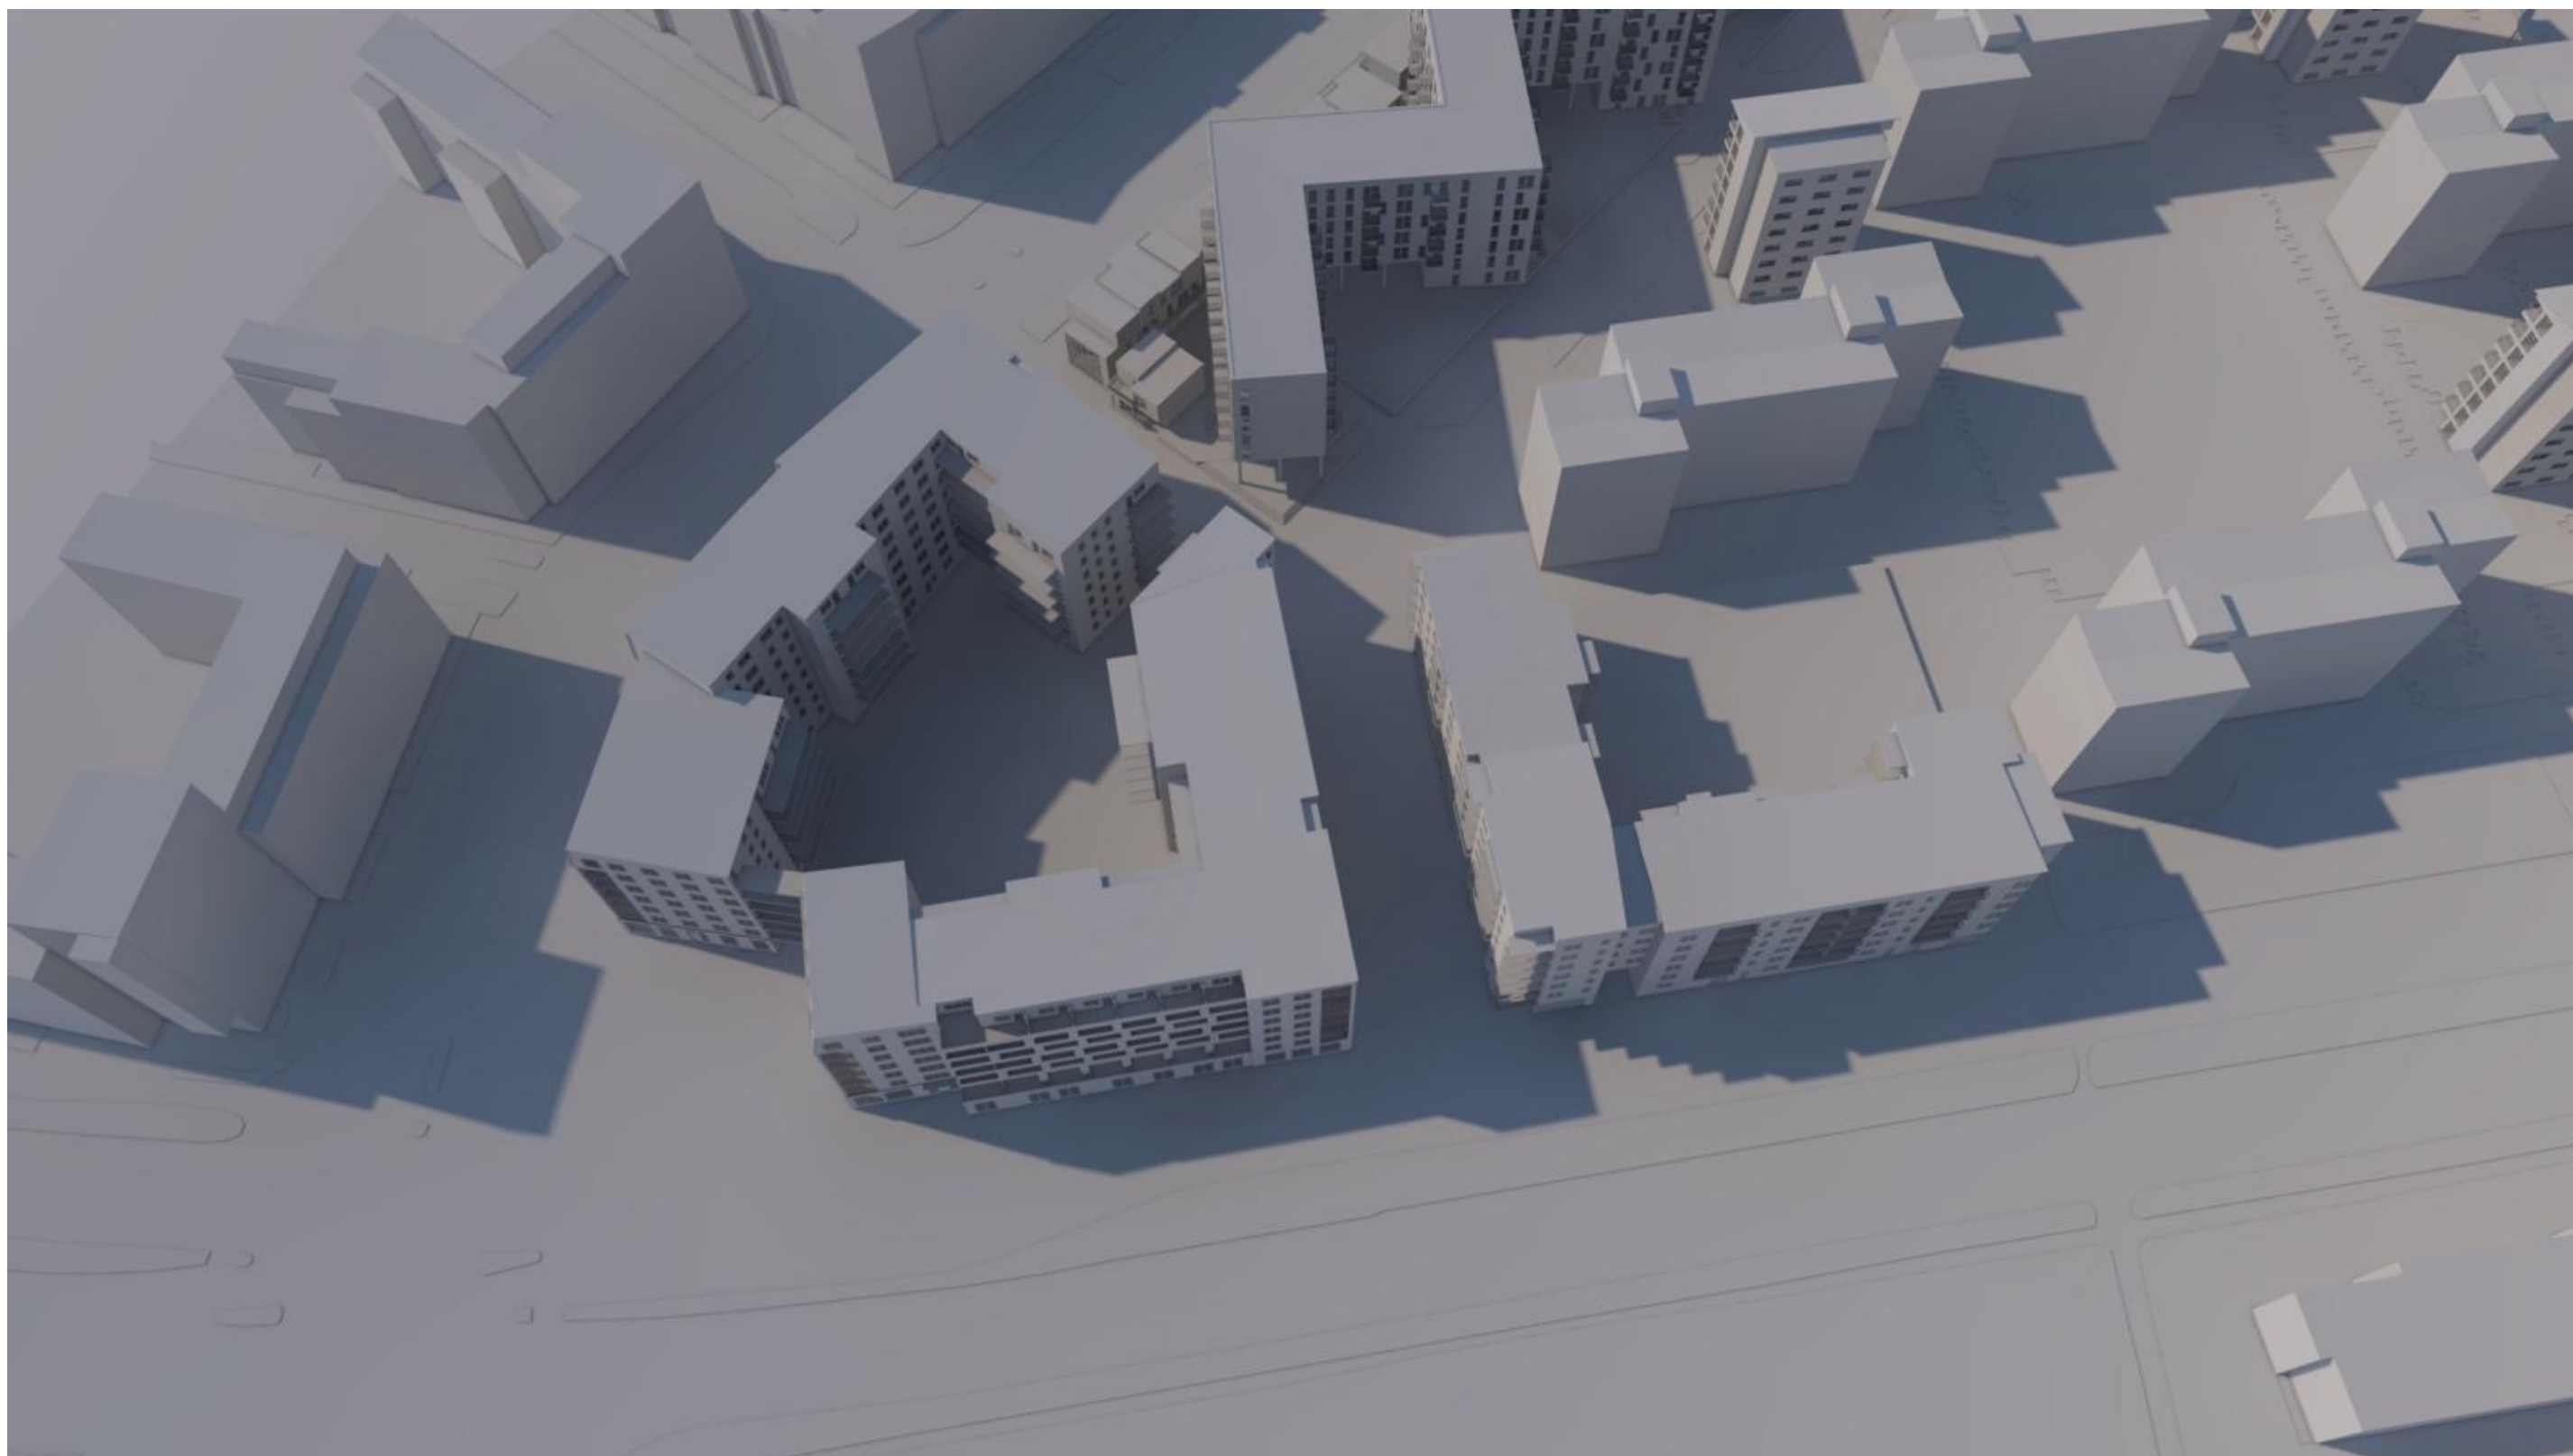

20 juni kl 16:00

Solstudie del av KV Vapenhuset Kapellgärdet Uppsala Metod Arkitekter 170426