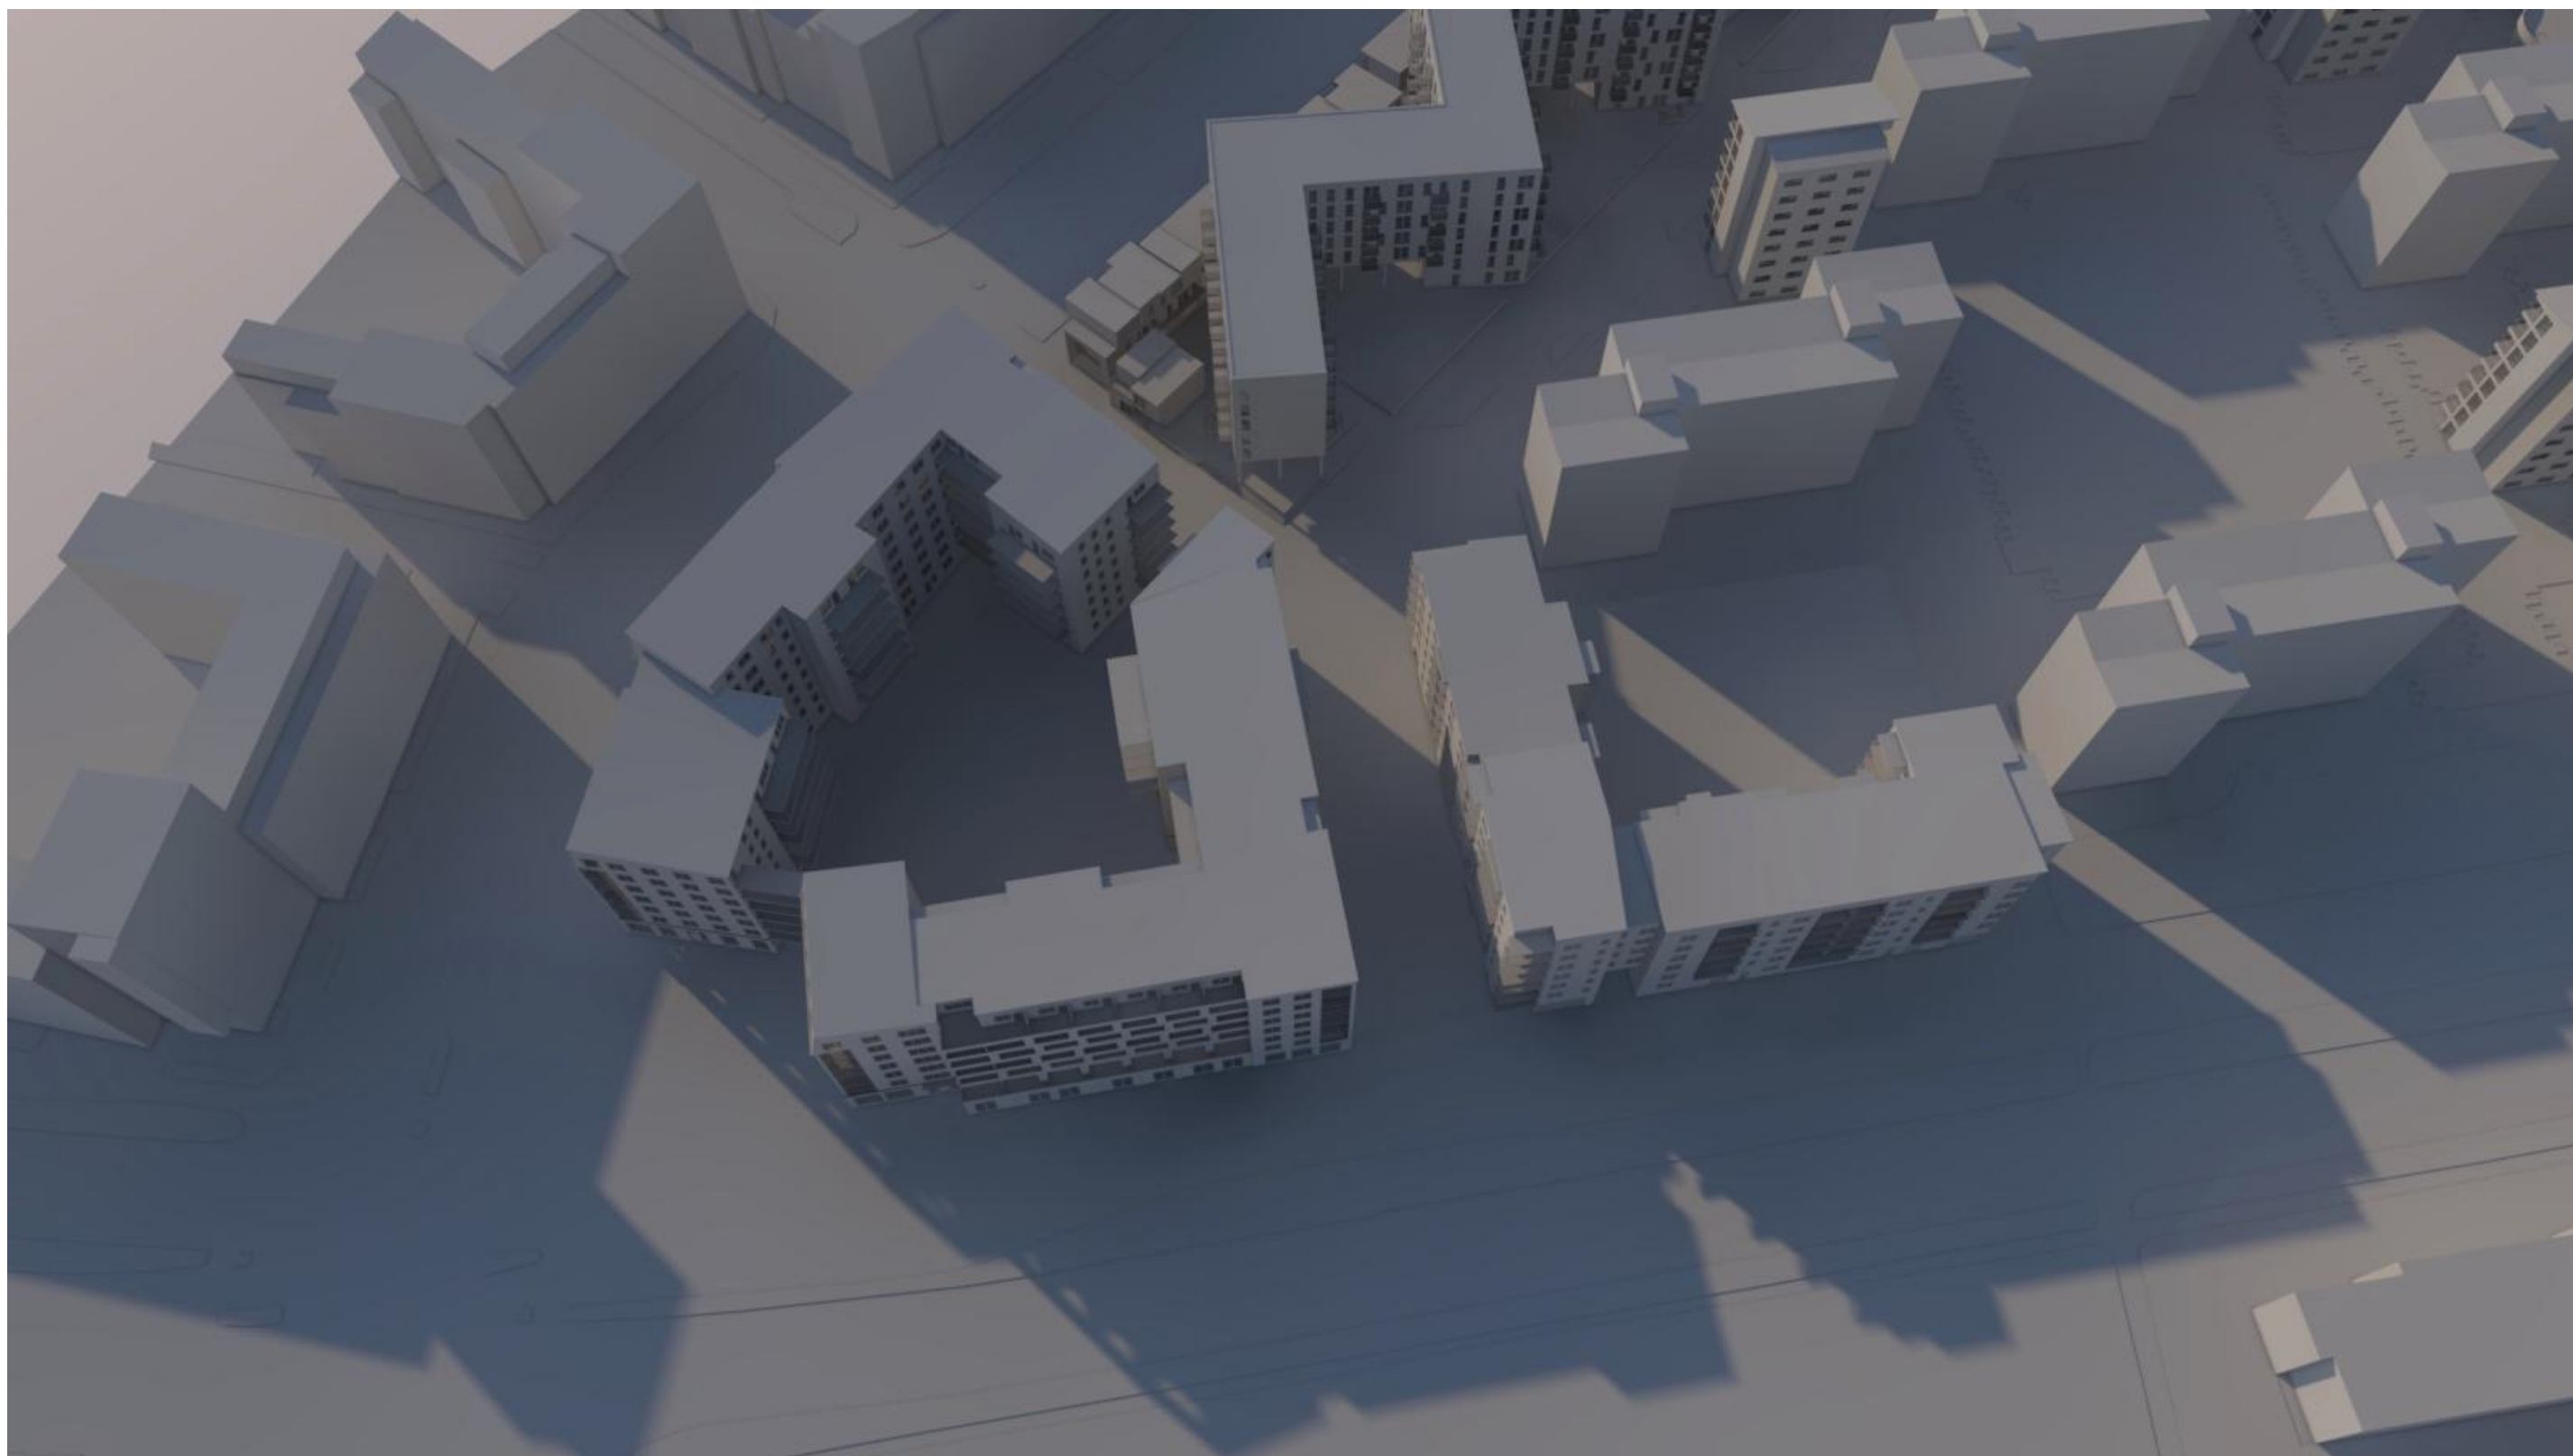

20 juni kl 18:00

Solstudie del av KV Vapenhuset Kapellgärdet Uppsala Metod Arkitekter 170426