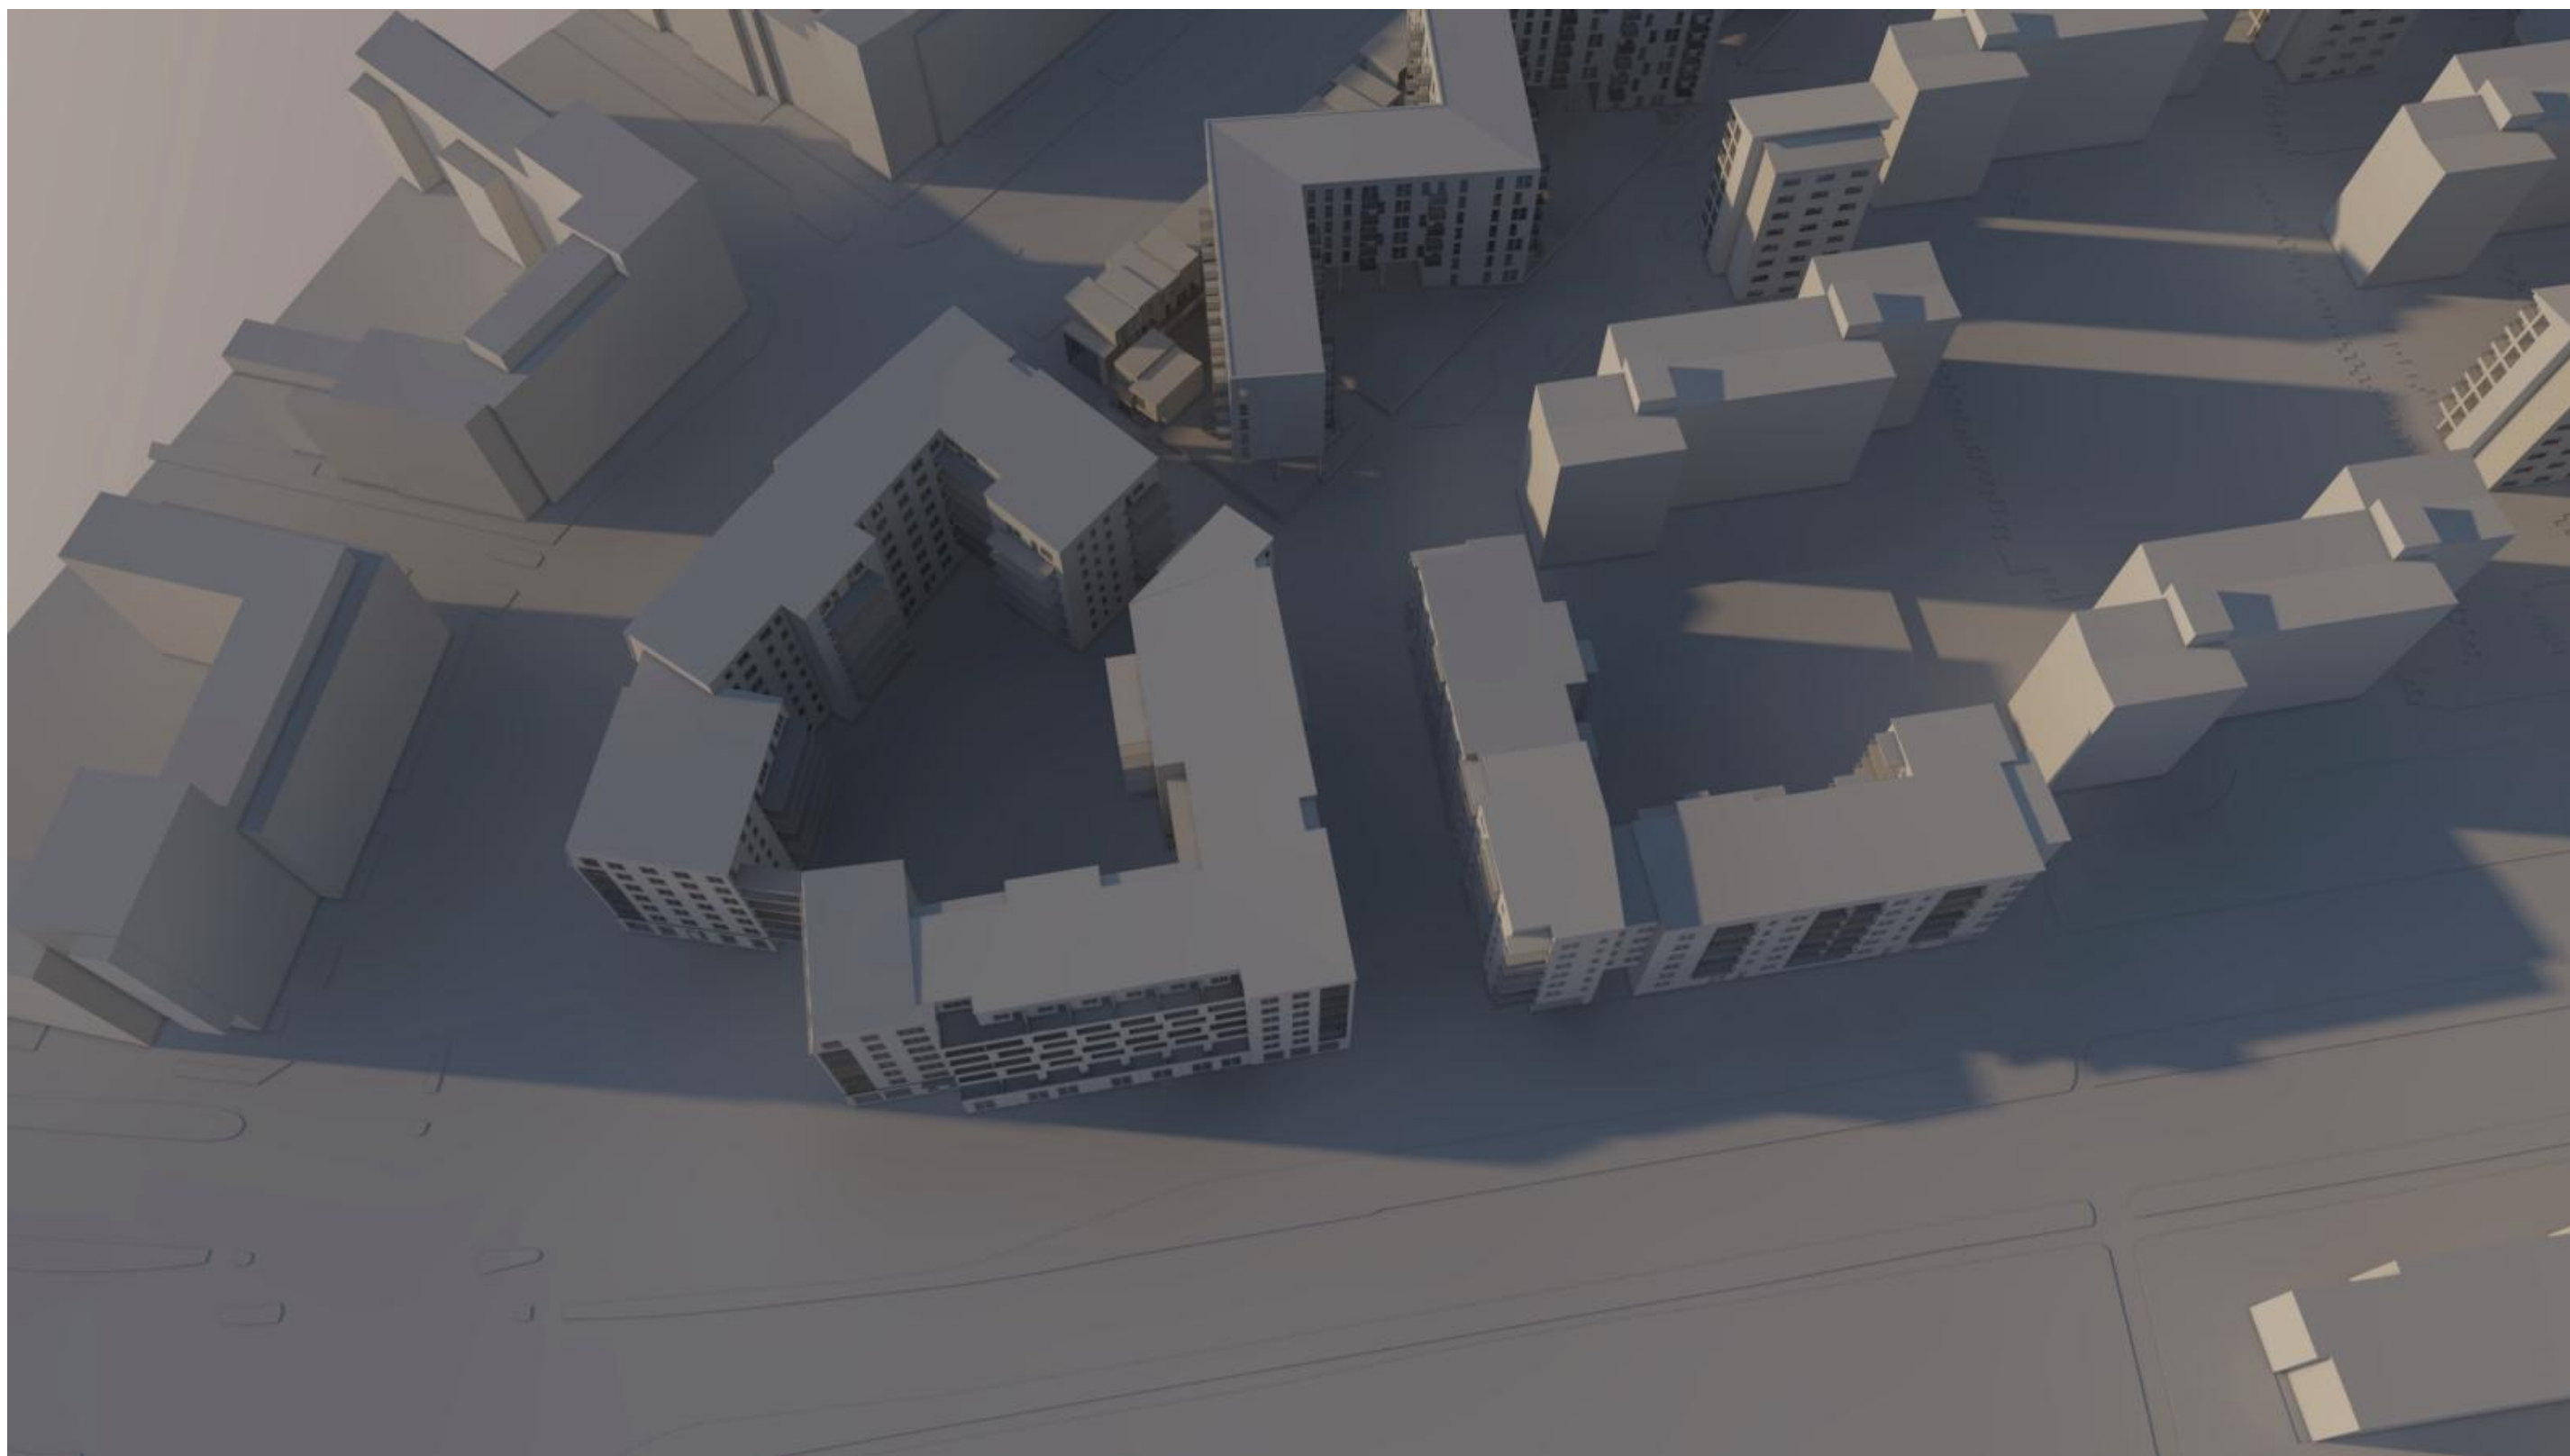

22 sept kl 16:00

Solstudie del av KV Vapenhuset Kapellgärdet Uppsala Metod Arkitekter 170426

21 dec kl 12:00

Solstudie del av KV Vapenhuset Kapellgärdet Uppsala Metod Arkitekter 170426