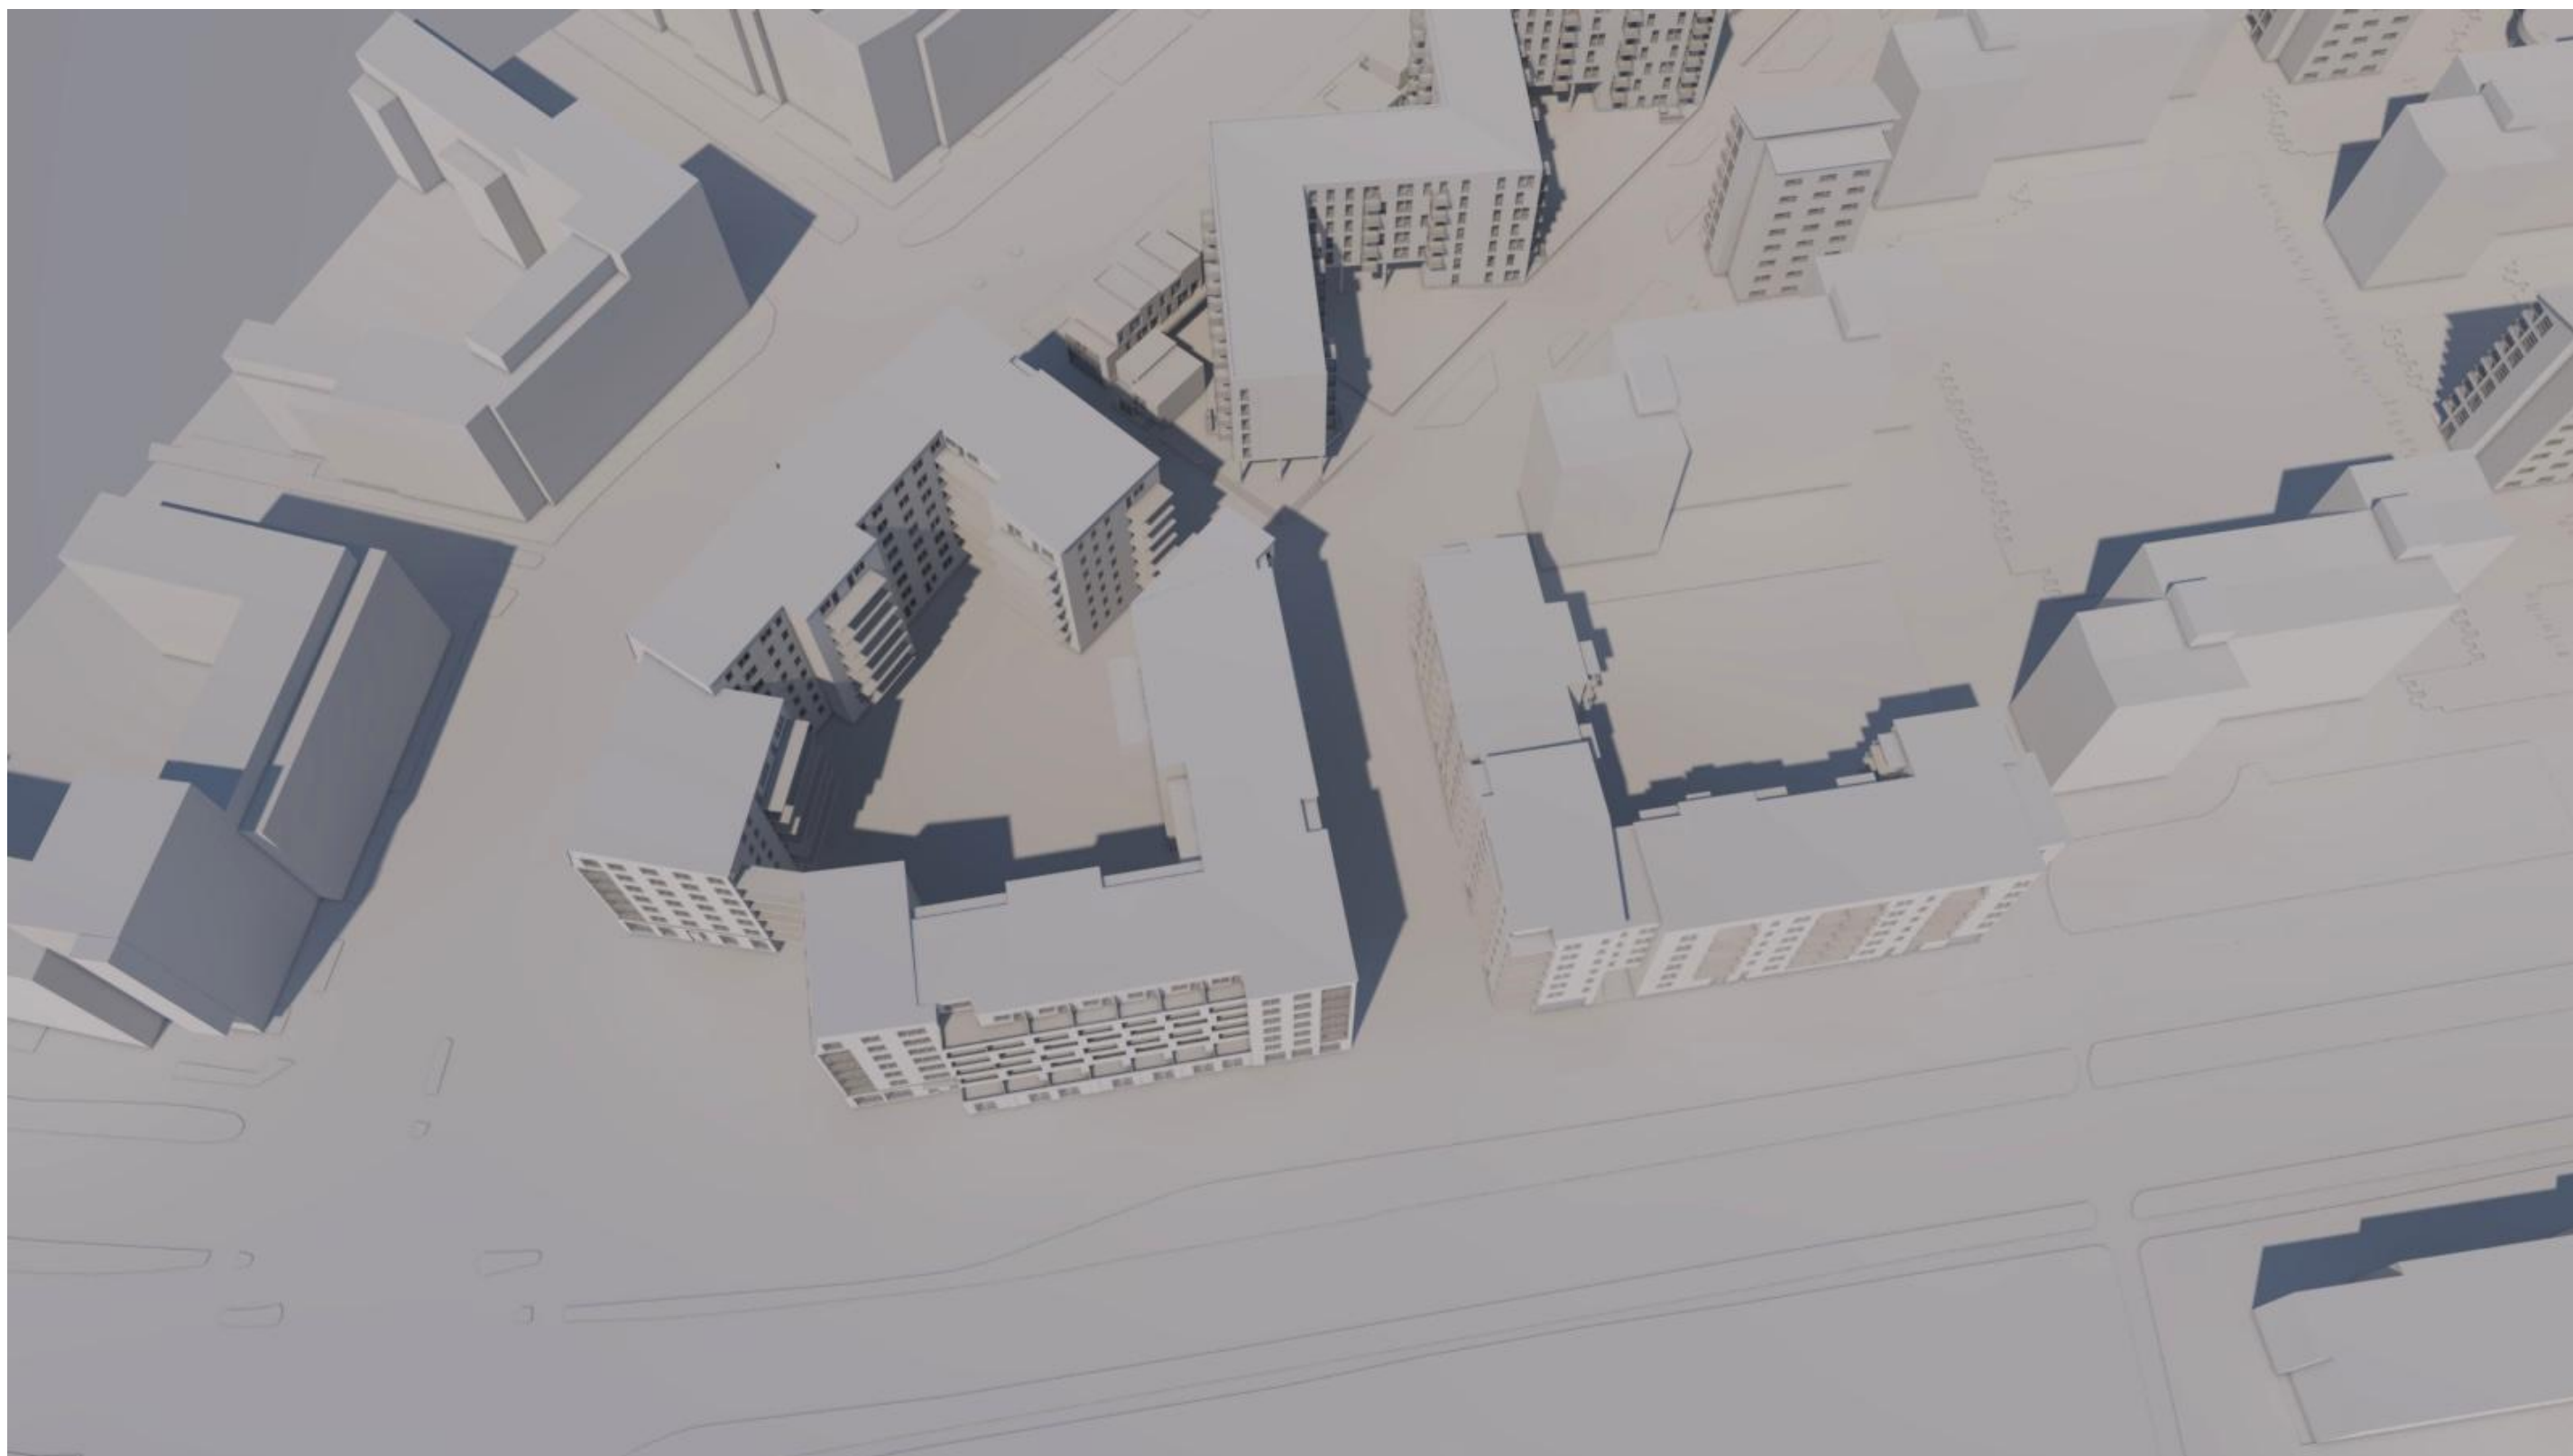

20 juni kl 12:00

Solstudie del av KV Vapenhuset Kapellgärdet Uppsala Metod Arkitekter 170426