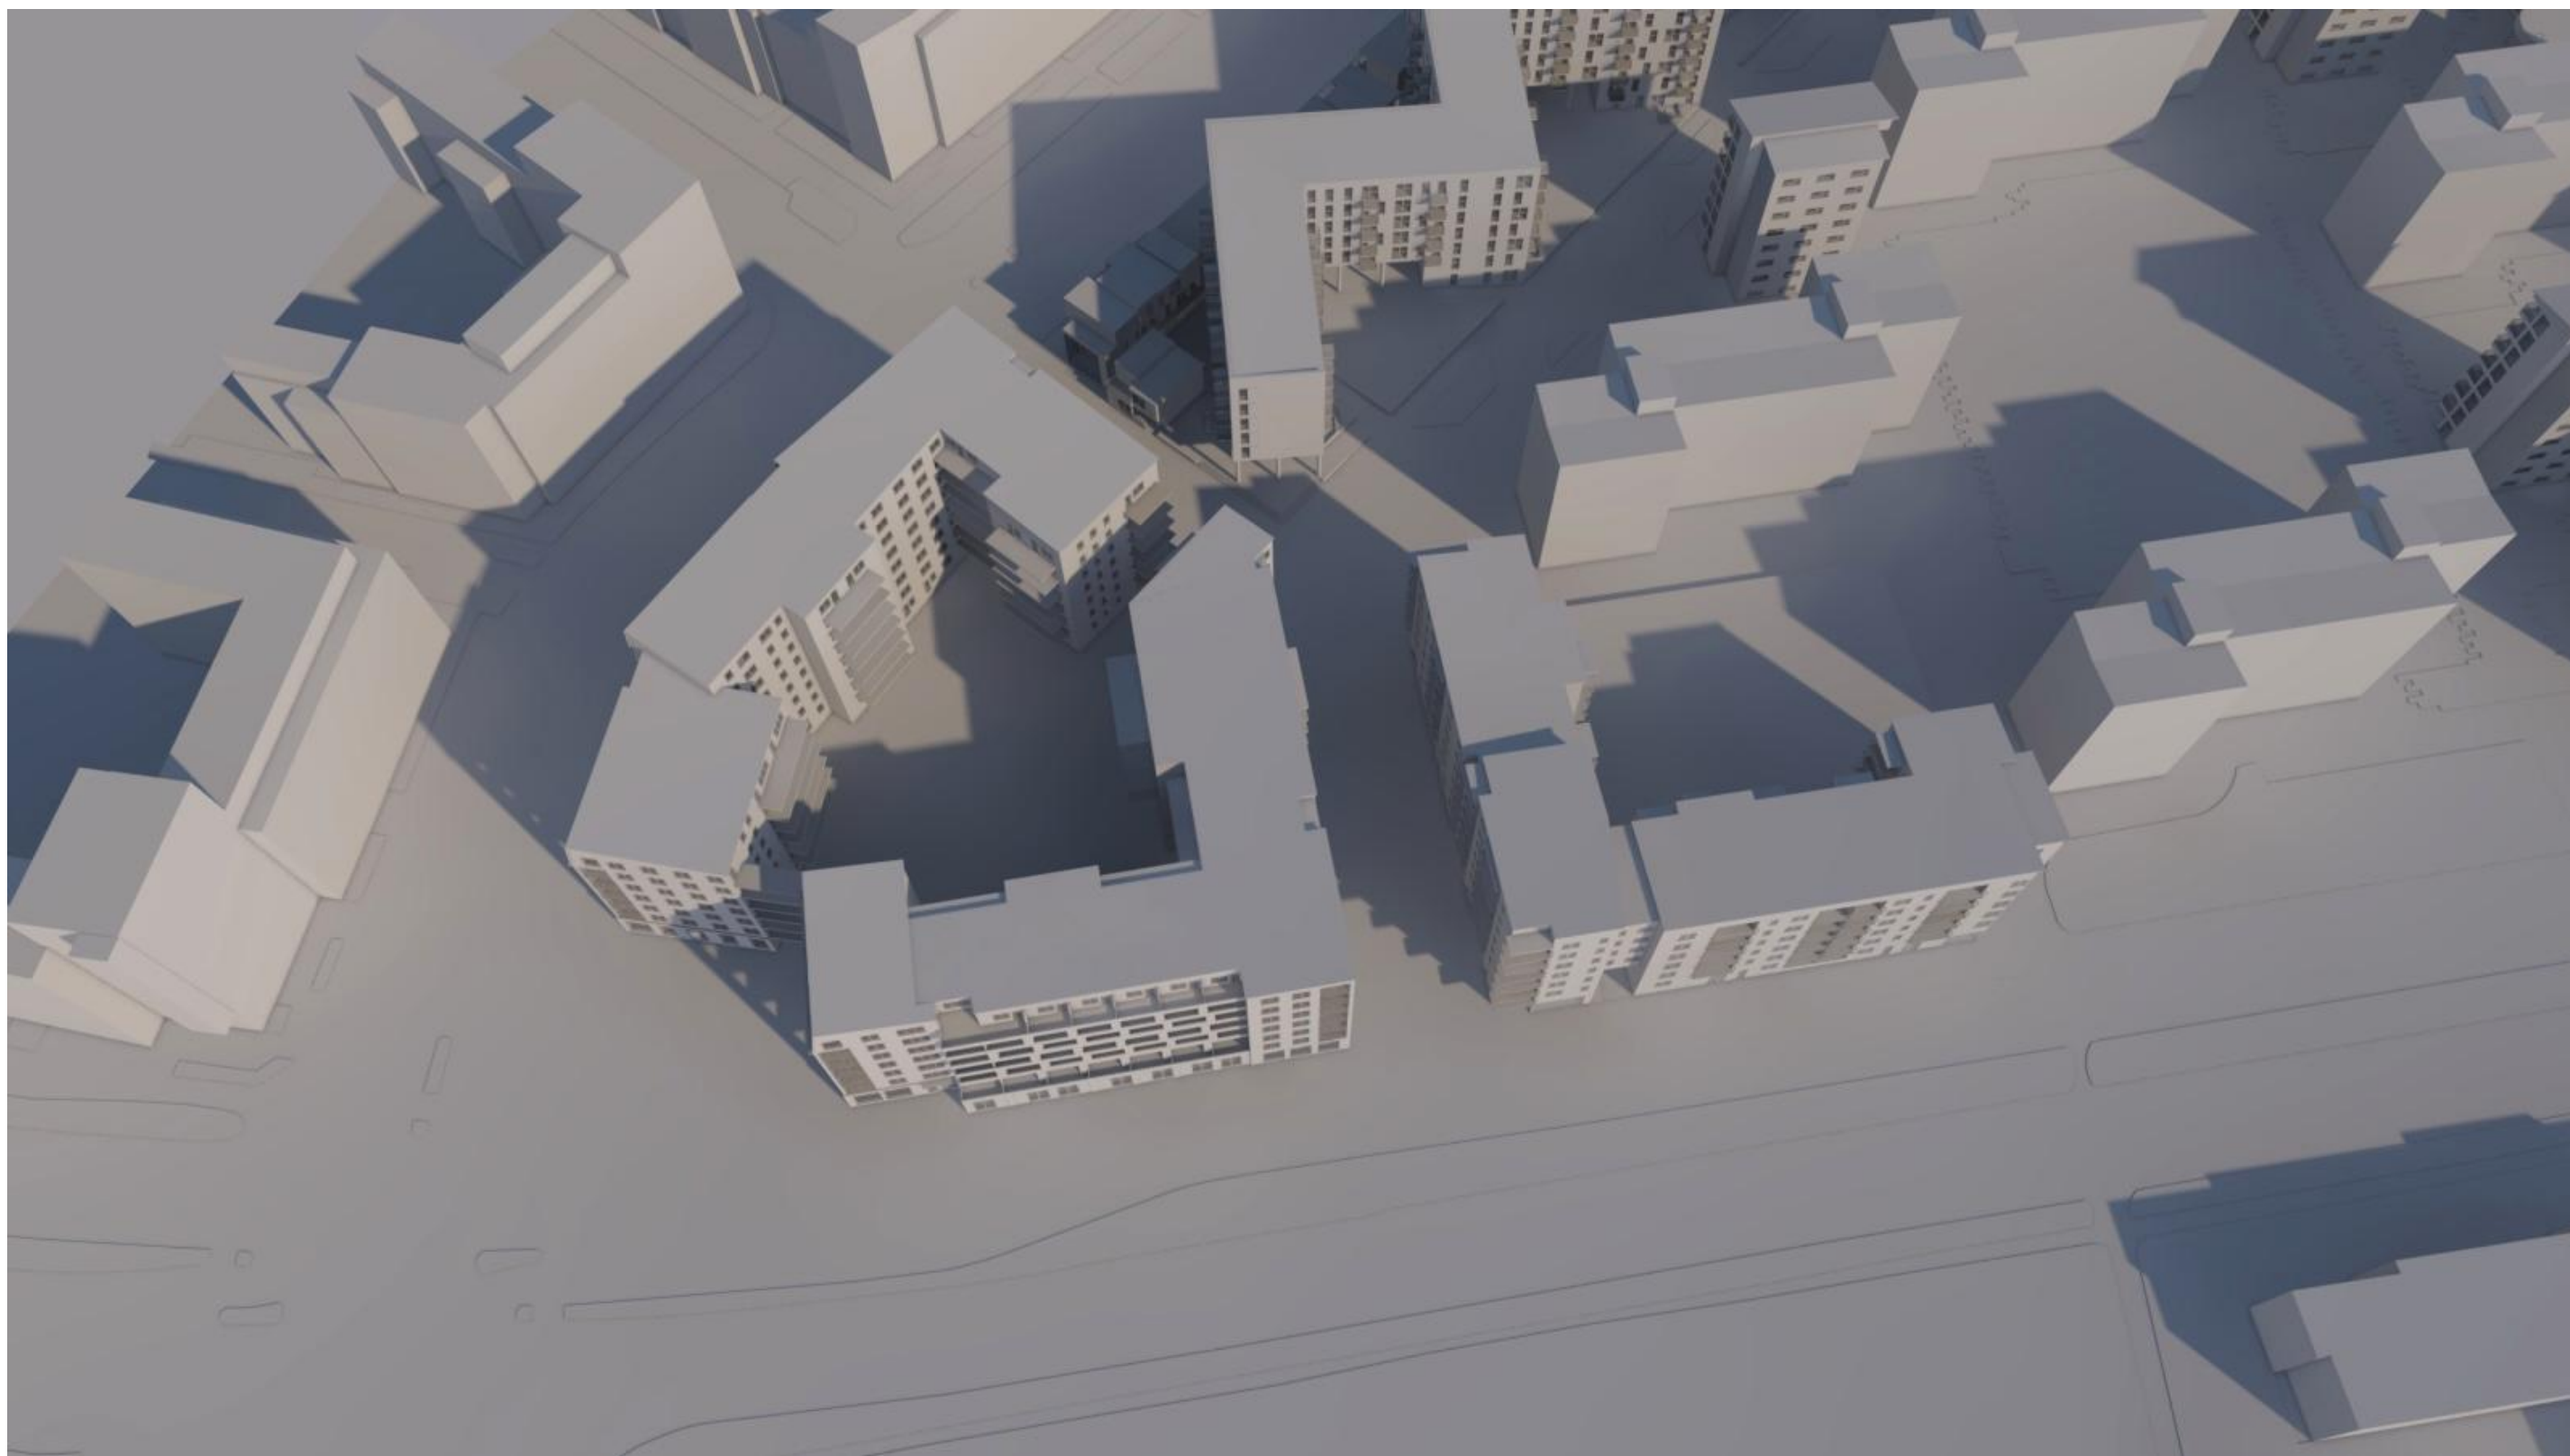

20 mars kl 08:00

Solstudie del av KV Vapenhuset Kapellgärdet Uppsala Metod Arkitekter 170426

20 mars kl 12:00

Solstudie del av KV Vapenhuset Kapellgärdet Uppsala Metod Arkitekter 170426

20 mars kl 16:00

Solstudie del av KV Vapenhuset Kapellgärdet Uppsala Metod Arkitekter 170426