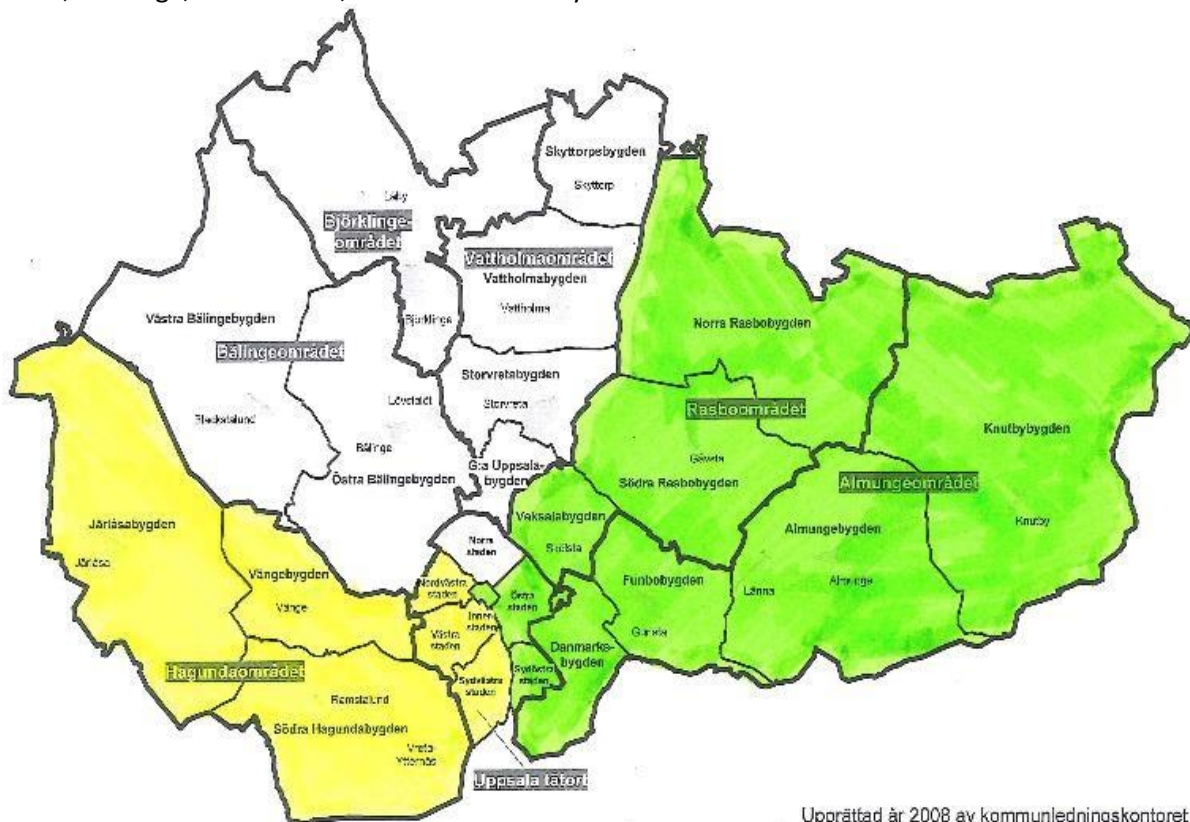

Ickevalsområden/Geografisk begränsningsområden

Biståndshandläggarna använder en förutbestämd turordningslista i verksamhetssystemet Sibel vid fördelning av ickevalsalternativ. För ickevalsområden är kommunen uppdelad i tre geografiska områden.

Område Norra (vitt)

Bälinge, Björklinge, Vattholma och norra staden

Område Västra (gult)

Hagunda, västra staden, nordvästra staden och sydvästra staden

Område Östra (grönt)

Rasbo, Almunge, innerstaden, östra staden och sydöstra staden

Upprättad år 2008 av kommunledningskontoret

Uppsala tätort

Områden som ersätts med tätortersättning framgår av nedanstående kartbild.