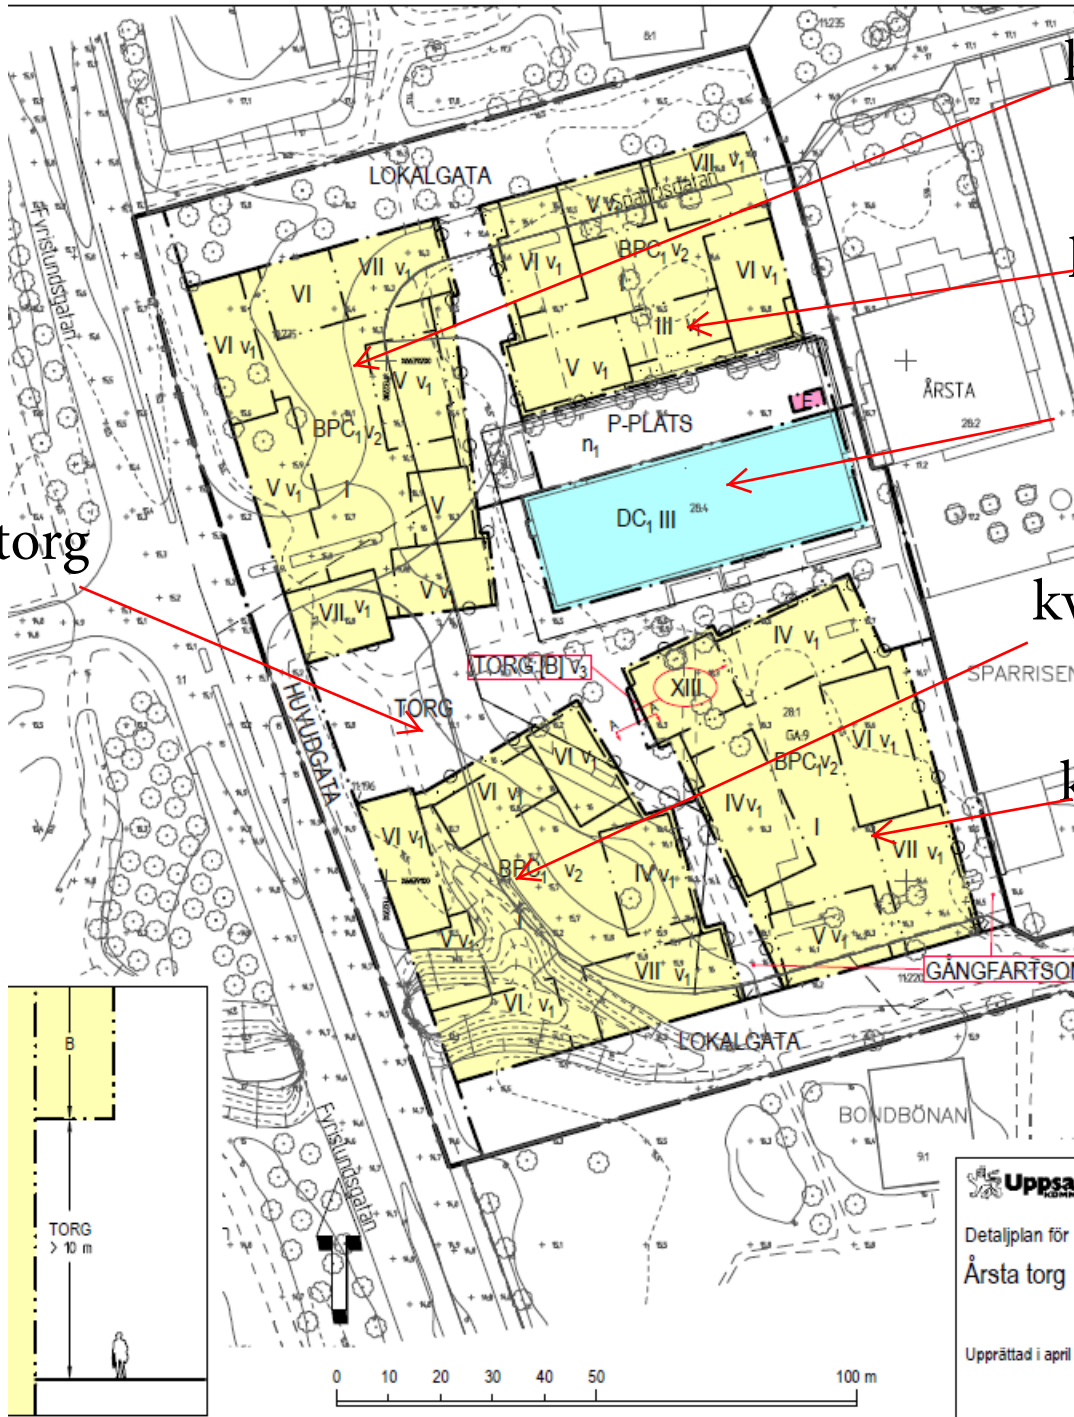

Kvartersnamn och torgnamn Årsta torg

kv Brytbönan

kv Vaxbönan

kv Kikärtan

kv Silverlöken

kv Spetskålen

Årsta torg

ktion A-A, utkragande byggnadsdel
stämelsen v. Skala 1:200 A3

SKALA 1:1000 (A3)

Detailplan för
Årsta torg

Upprättad i april 2

Torsten Livion
detailplaneer