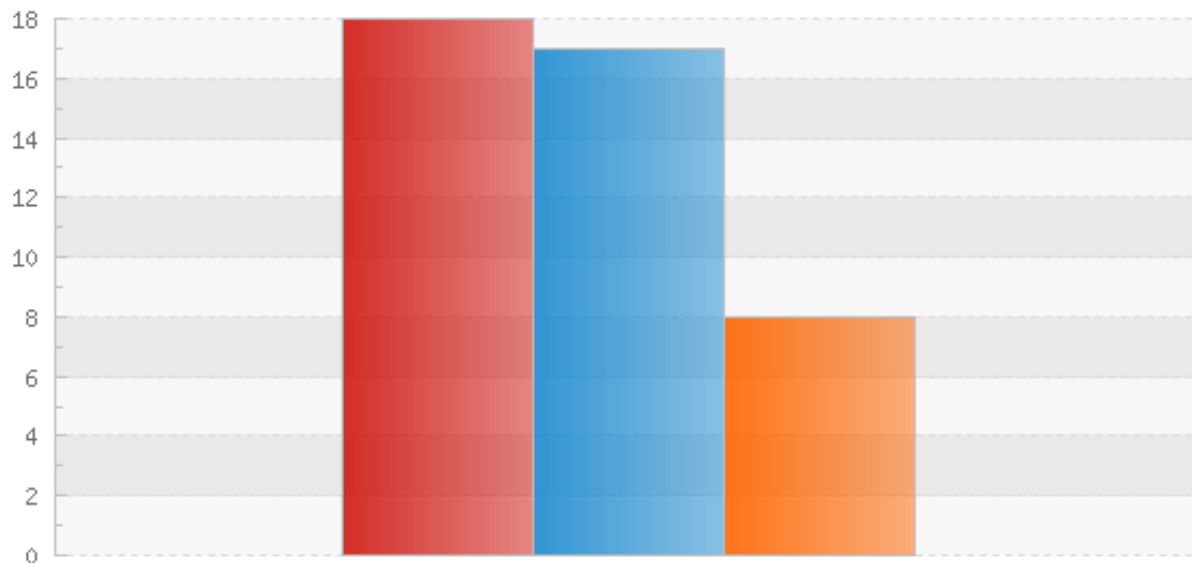

Händelser indelat efter typer

Visar händelser grupperade efter händelsetyper.

Antal	Beskrivning
18	Anlagd brand
17	Brand ej i byggnad
8	Brand i byggnad