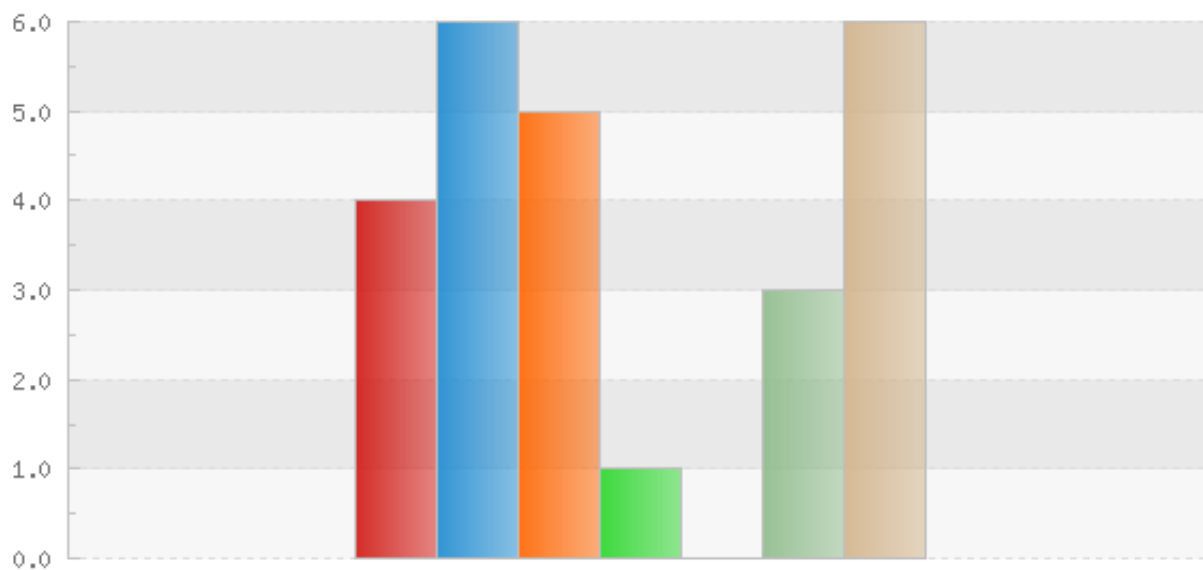

Händelser indelat efter dagar

Visar händelser grupperade efter veckodagar.

Antal	Beskrivning
4	Måndag
6	Tisdag
5	Onsdag
1	Torsdag
0	Fredag
3	Lördag
6	Söndag