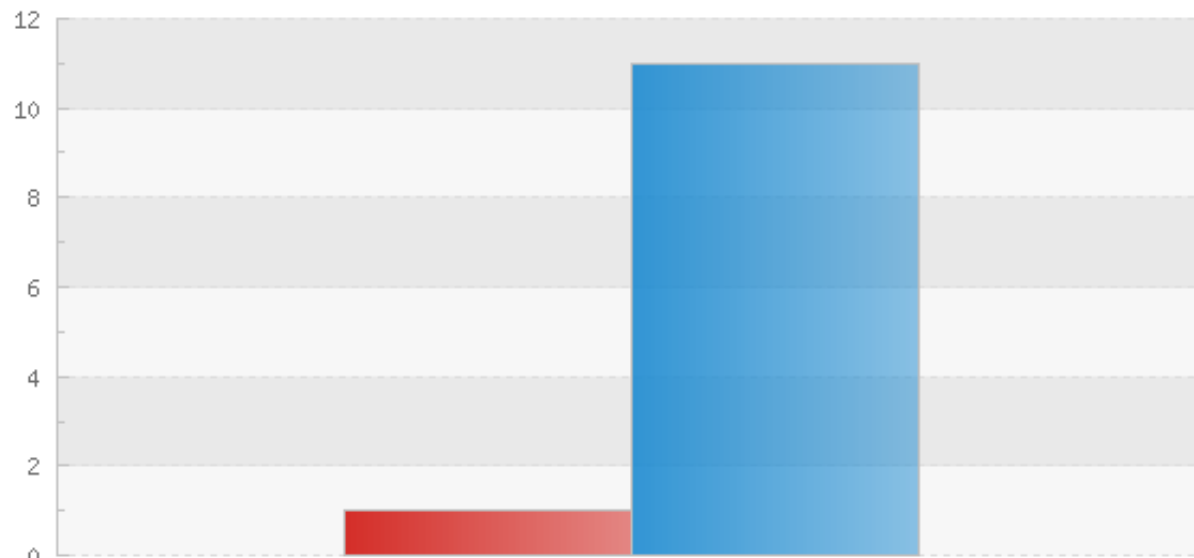

Brand ej i byggnad - Larm efter valda filter

Visar larm grupperade efter de filter som har valts för larm.

Antal	Beskrivning
1	Container
11	Personbil