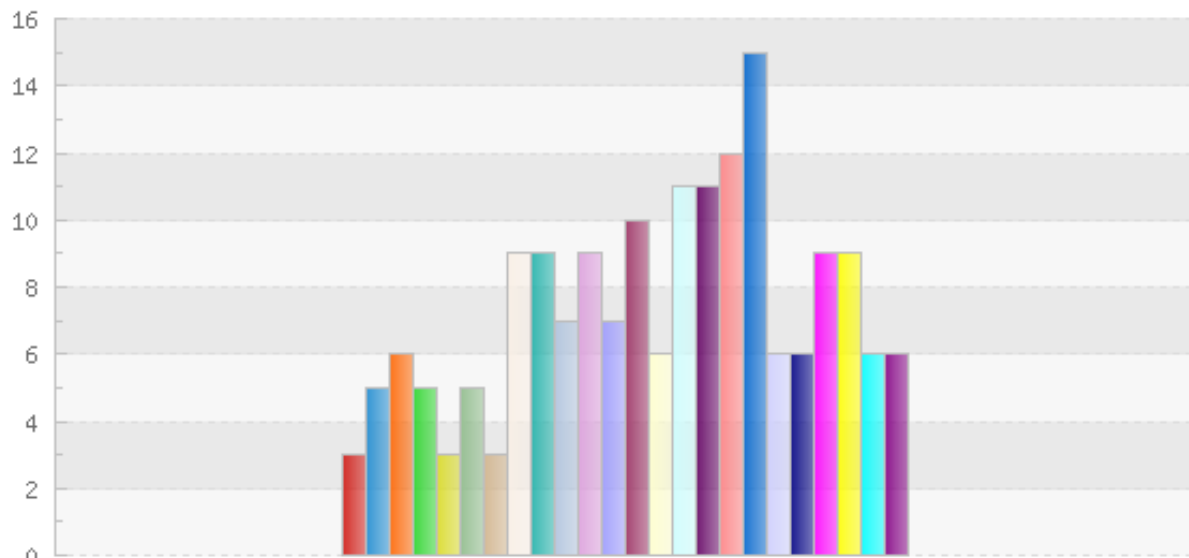

Visar händelser grupperade efter veckodagar.

Antal	Beskrivning
18	Måndag
35	Tisdag
29	Onsdag
37	Torsdag
22	Fredag
15	Lördag
22	Söndag

Händelser indelat efter timmar

Visar händelser grupperade efter varje heltimme.