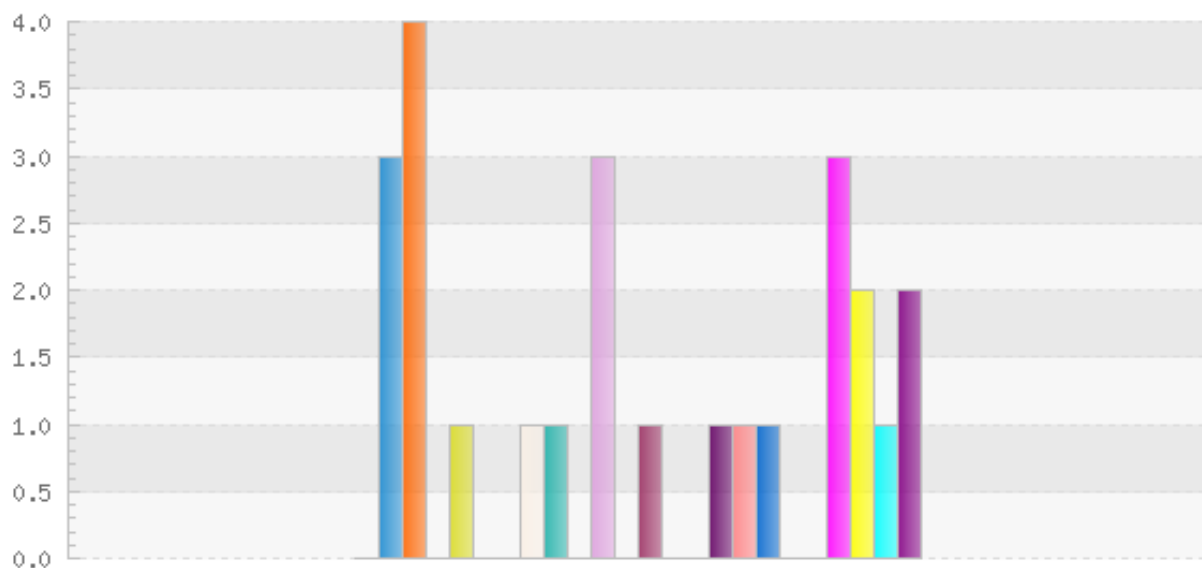

Visar händelser grupperade efter händelsetyper.

Antal	Beskrivning
18	Anlagd brand
17	Brand ej i byggnad
8	Brand i byggnad

Händelser indelat efter dagar

Visar händelser grupperade efter veckodagar.

Antal	Beskrivning
4	Måndag
6	Tisdag
5	Onsdag
1	Torsdag
0	Fredag
3	Lördag
6	Söndag

Händelser indelat efter timmar

Visar händelser grupperade efter varje heltimme.

Antal	Beskrivning
0	00:00 - 01:00
3	01:00 - 02:00
4	02:00 - 03:00
0	03:00 - 04:00
1	04:00 - 05:00
0	05:00 - 06:00
0	06:00 - 07:00
1	07:00 - 08:00
1	08:00 - 09:00
0	09:00 - 10:00
3	10:00 - 11:00
0	11:00 - 12:00
1	12:00 - 13:00
0	13:00 - 14:00
0	14:00 - 15:00
1	15:00 - 16:00
1	16:00 - 17:00
1	17:00 - 18:00
0	18:00 - 19:00
0	19:00 - 20:00
3	20:00 - 21:00
2	21:00 - 22:00
1	22:00 - 23:00
2	23:00 - 24:00