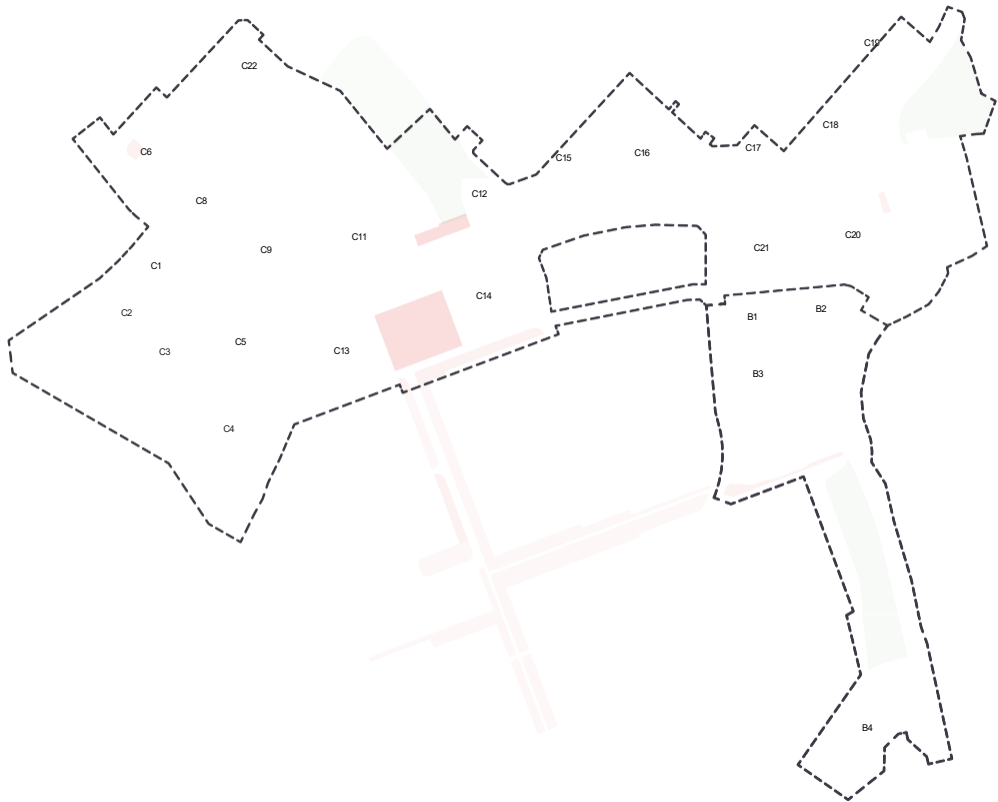

GOTTSUNDA STADSNOD

SKUGGSTUDIE DETALJPLAN B OCH C

MANDAWORKS + WARM IN THE
WINTER 2022.05.13

SKUGGOR 20

9.00

12.00

15.00

18.00

SKUGGOR 21

9.00

12.00

15.00

18.00

SKUGGOR 21

9.00

12.00

Platser och

Park/

15.00

18.00

SKUGGOR SAMMANLAGT HELA

Platser och

Park/

SKUGGOR 20 MARS (kl)

Platser och

Park/

SKUGGOR 21 JUNI (kl)

Platser och

Park/