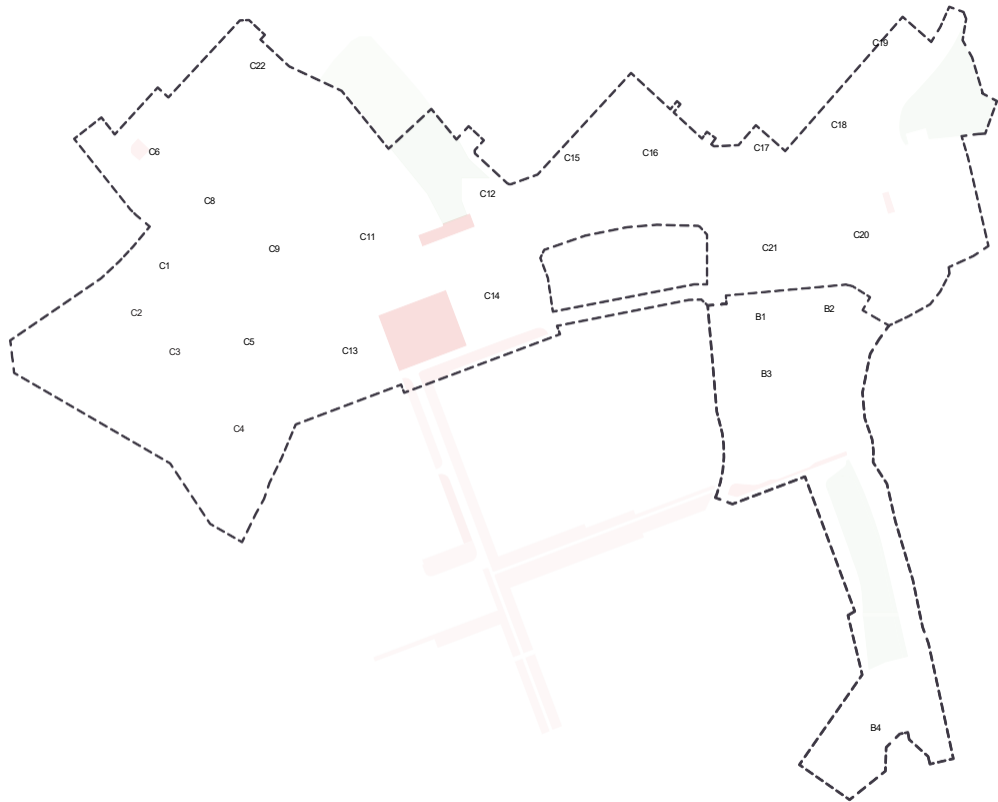

GOTTSUNDA STADSNOD

SKUGGSTUDIE DETALJPLAN B OCH C

MANDAWORKS + WARM IN THE
WINTER 2022.05.13

SKUGGOR 20

9.00

12.00

15.00

18.00

SKUGGOR 21

9.00

12.00

15.00

18.00

SKUGGOR 21

9.00

12.00

Platser och

Park/

15.00

18.00

SKUGGOR SAMMANLAGT HELA

Platser och

Park/

SKUGGOR 20 MARS (kl)

Platser och

Park/

SKUGGOR 21 JUNI (kl)

Platser och

Park/