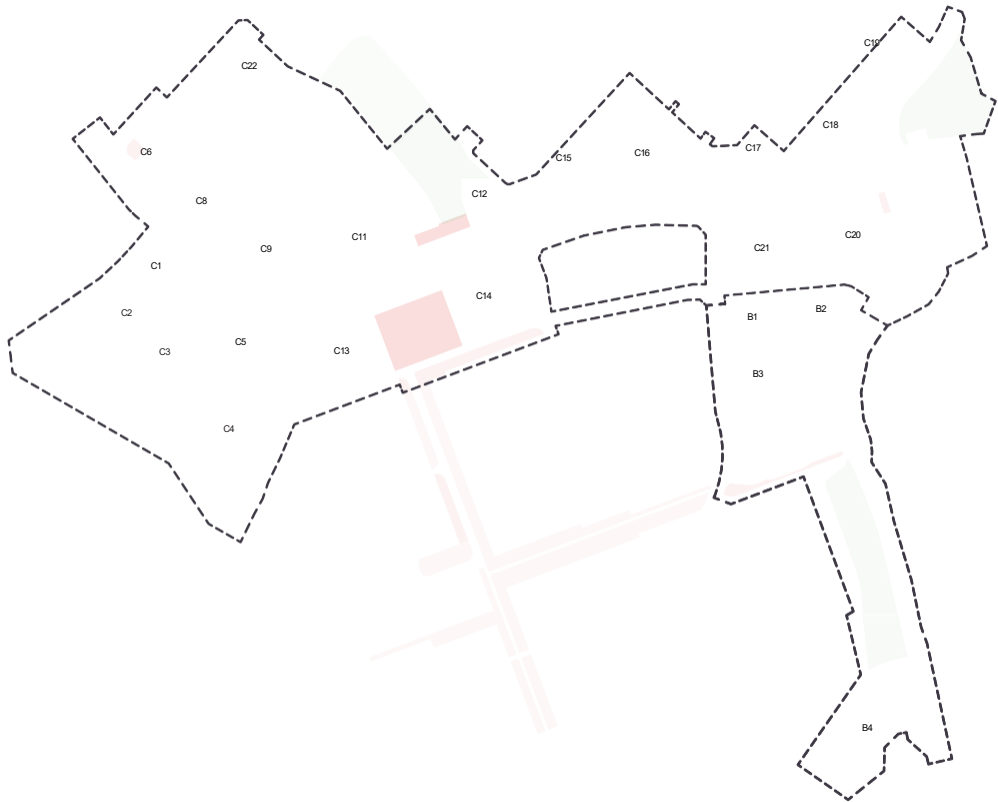

GOTTSUNDA STADSNOD

SKUGGSTUDIE DETALJPLAN B OCH C

MANDAWORKS + WARM IN THE
WINTER 2022.05.13

SKUGGOR 20

9.00

12.00

15.00

18.00

SKUGGOR 21

9.00

12.00

15.00

18.00

SKUGGOR 21

9.00

12.00

Platser och

Park/

SKUGGOR 21 JUNI (kl)

Platser och

Park/