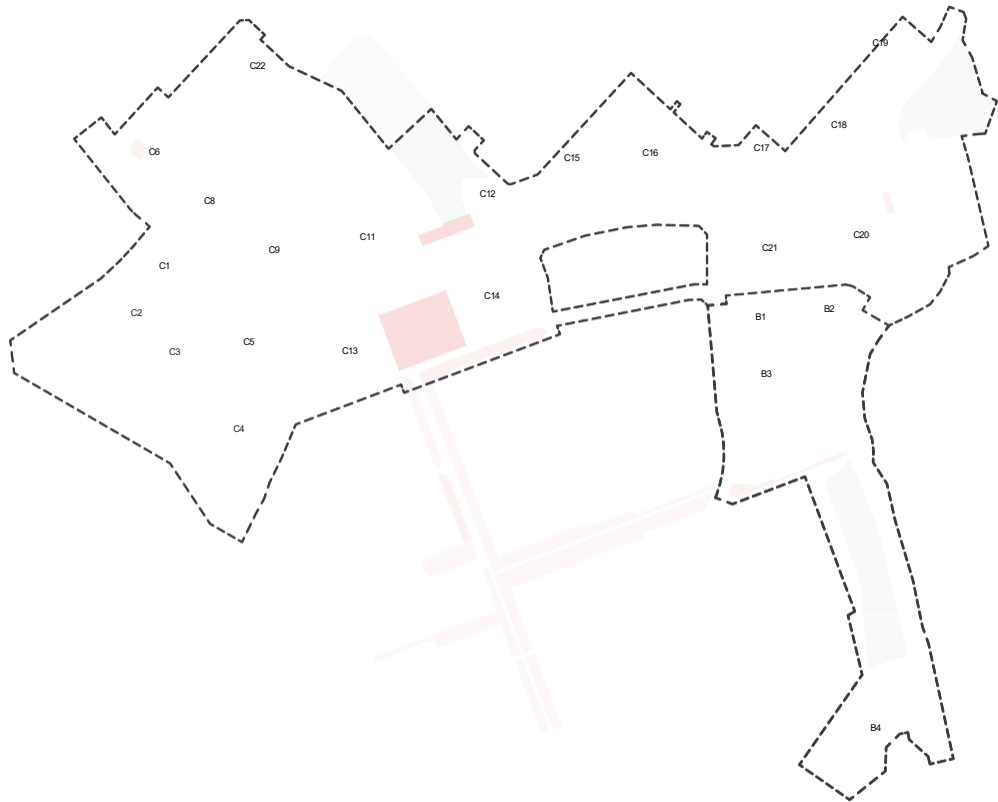

GOTTSUNDA STADSNOD

SKUGGSTUDIE DETALJPLAN B OCH C

MANDAWORKS + WARM IN THE
WINTER 2022.05.13

SKUGGOR 20

9.00

12.00

15.00

18.00

SKUGGOR 21

9.00

12.00

15.00

18.00

SKUGGOR 21

9.00

12.00

Platser och

Park/

15.00

18.00

SKUGGOR SAMMANLAGT HELA

Platser och

Park/

SKUGGOR 20 MARS (kl)

Platser och

Park/

SKUGGOR 21 JUNI (kl)

Platser och

Park/