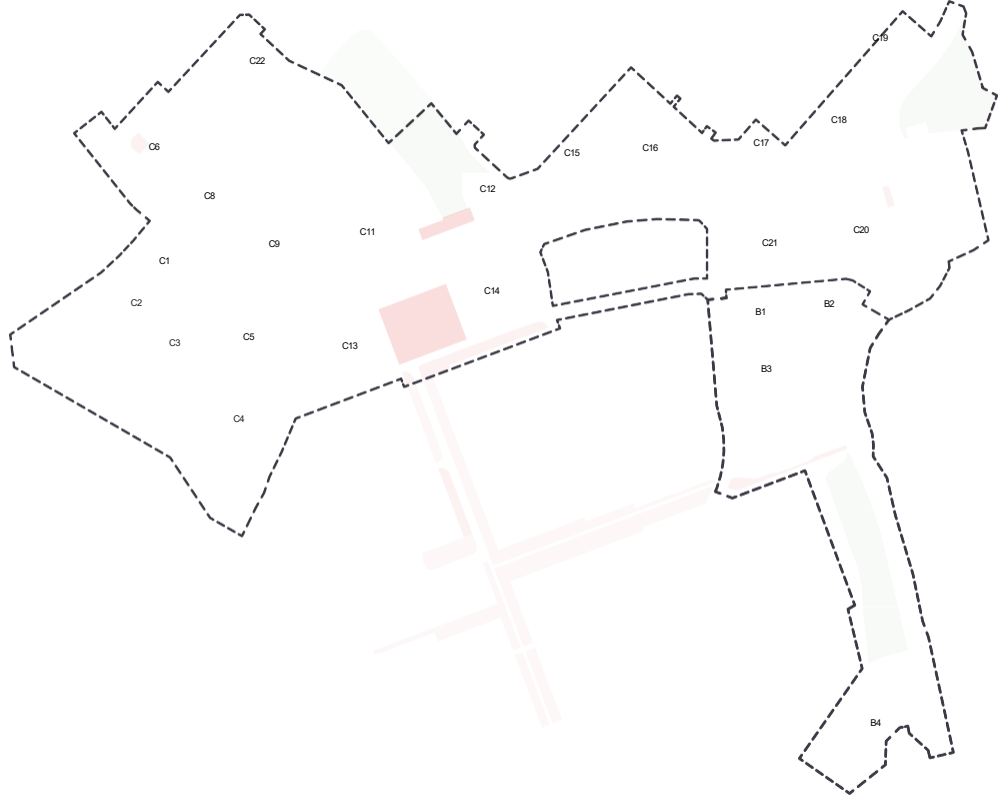

GOTTSUNDA STADSNOD

SKUGGSTUDIE DETALJPLAN B OCH C

MANDAWORKS + WARM IN THE
WINTER 2022.05.13

SKUGGOR 20

9.00

12.00

15.00

18.00

SKUGGOR 21

9.00

12.00

15.00

18.00

SKUGGOR 21

9.00

12.00

Platser och

Park/

15.00

18.00

SKUGGOR SAMMANLAGT HELA

Platser och

Park/

SKUGGOR 20 MARS (kl)

Platser och

Park/

SKUGGOR 21 JUNI (kl)

Platser och

Park/