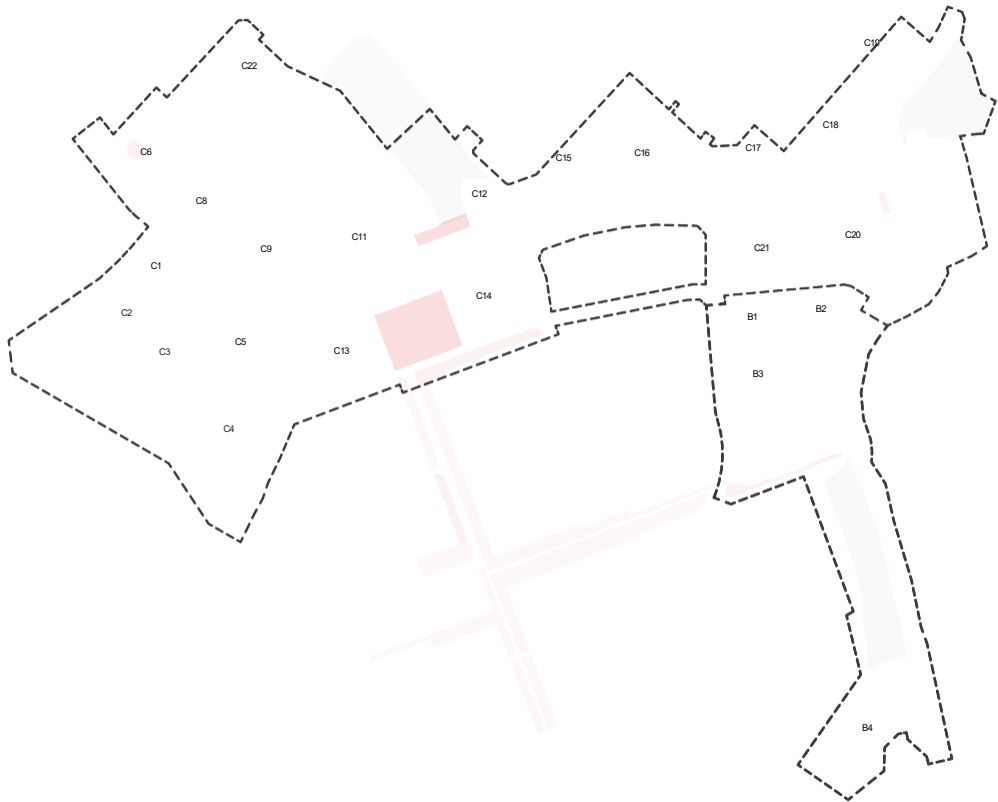

GOTTSUNDA STADSNOD

SKUGGSTUDIE DETALJPLAN B OCH C

MANDAWORKS + WARM IN THE
WINTER 2022.05.13

SKUGGOR 20

9.00

12.00

15.00

18.00

SKUGGOR 21

9.00

12.00

15.00

18.00

SKUGGOR 21

9.00

12.00

Platser och

Park/

15.00

18.00

SKUGGOR SAMMANLAGT HELA

Platser och

Park/

SKUGGOR 20 MARS (kl)

Platser och

Park/

SKUGGOR 21 JUNI (kl)

Platser och

Park/