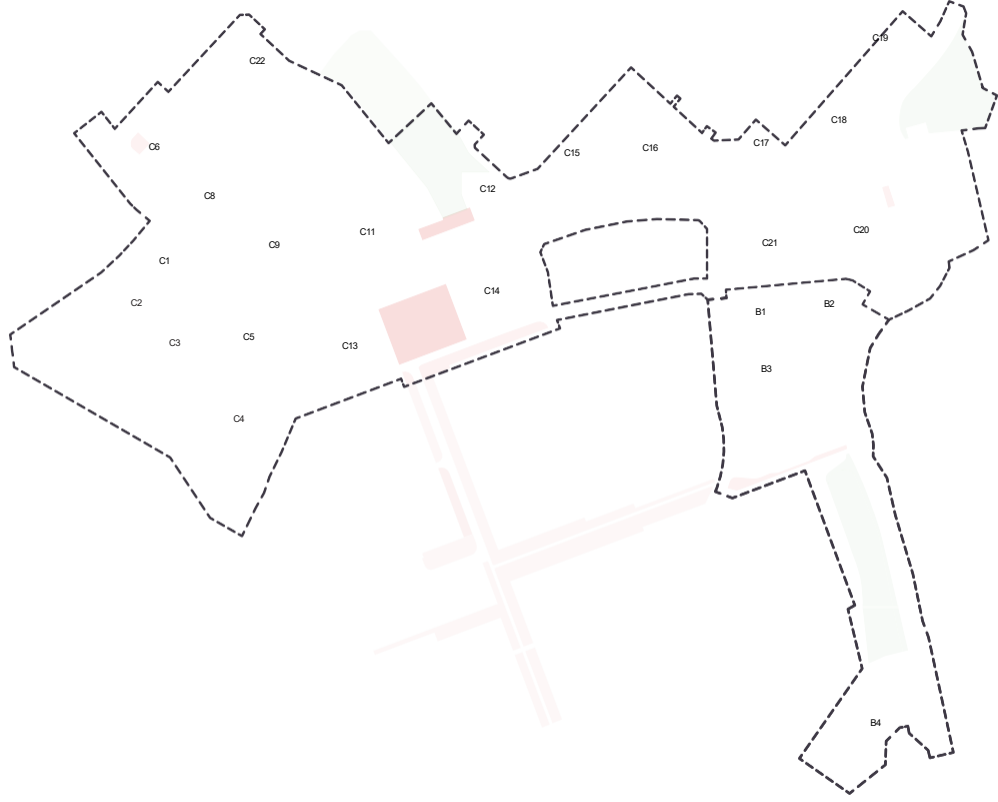

GOTTSUNDA STADSNOD

SKUGGSTUDIE DETALJPLAN B OCH C

MANDAWORKS + WARM IN THE
WINTER 2022.05.13

SKUGGOR 20

9.00

12.00

15.00

18.00

SKUGGOR 21

9.00

12.00

15.00

18.00

SKUGGOR 21

9.00

12.00

Platser och

Park/

15.00

18.00

SKUGGOR SAMMANLAGT HELA

Platser och

Park/

SKUGGOR 20 MARS (kl)

Platser och

Park/

SKUGGOR 21 JUNI (kl)

Platser och

Park/