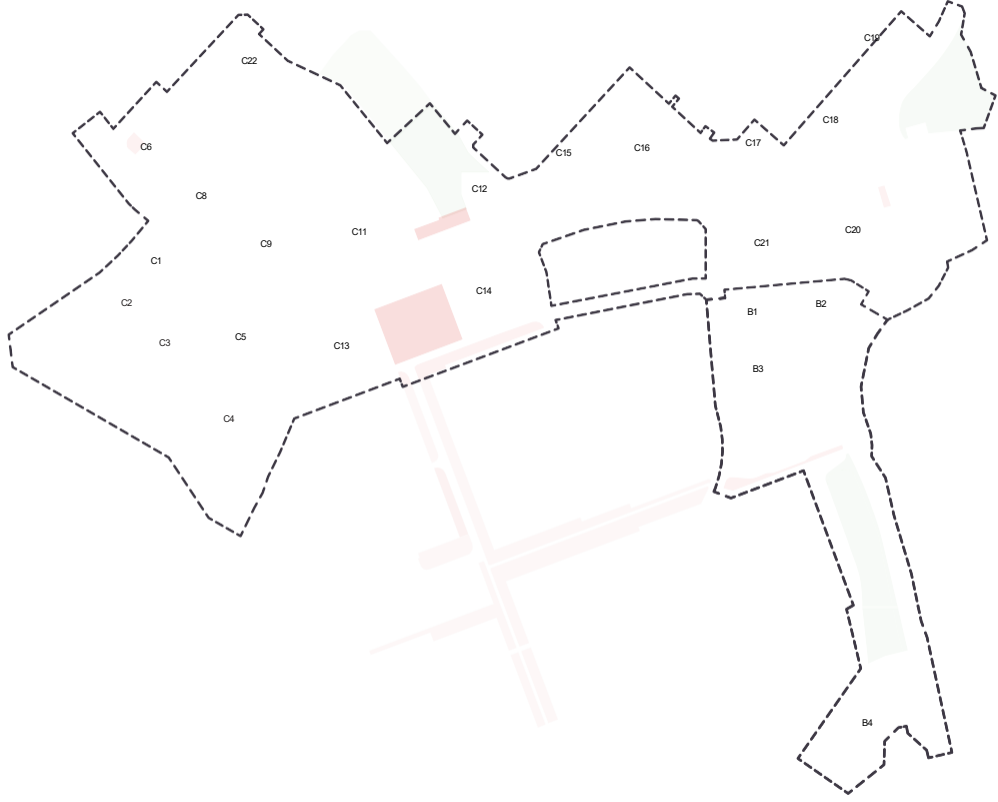

GOTTSUNDA STADSNOD

SKUGGSTUDIE DETALJPLAN B OCH C

MANDAWORKS + WARM IN THE
WINTER 2022.05.13

SKUGGOR 20

9.00

12.00

15.00

18.00

SKUGGOR 21

9.00

12.00

15.00

18.00

SKUGGOR 21

9.00

12.00

Platser och

Park/

15.00

18.00

SKUGGOR SAMMANLAGT HELA

Platser och

Park/

SKUGGOR 20 MARS (kl)

Platser och

Park/

SKUGGOR 21 JUNI (kl)

Platser och

Park/