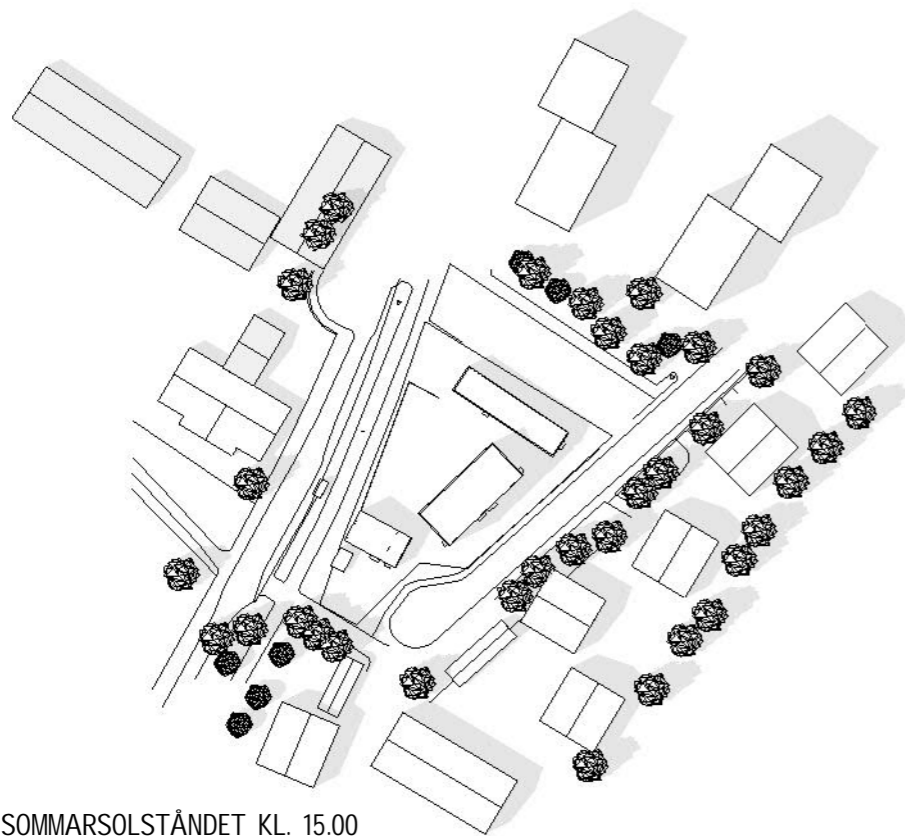

VÅRDAGJÄMNING KL. 9.00

VÅRDAGJÄMNING KL. 12.00

VÅRDAGJÄMNING KL. 15.00

VÅRDAGJÄMNING KL. 18.00

SOMMARSOLSTÅNDET KL. 9.00

SOMMARSOLSTÅNDET KL. 12.00

SOMMARSOLSTÅNDET KL. 15.00

SOMMARSOLSTÅNDET KL. 18.00

HÖSTDAGJÄMNING KL. 9.00

HÖSTDAGJÄMNING KL. 12.00

HÖSTDAGJÄMNING KL. 15.00

HÖSTDAGJÄMNING KL. 18.00

VINTERSOLSTÄNDET KL. 9.00

VINTERSOLSTÄNDET KL. 12.00

VINTERSOLSTÄNDET KL. 15.00