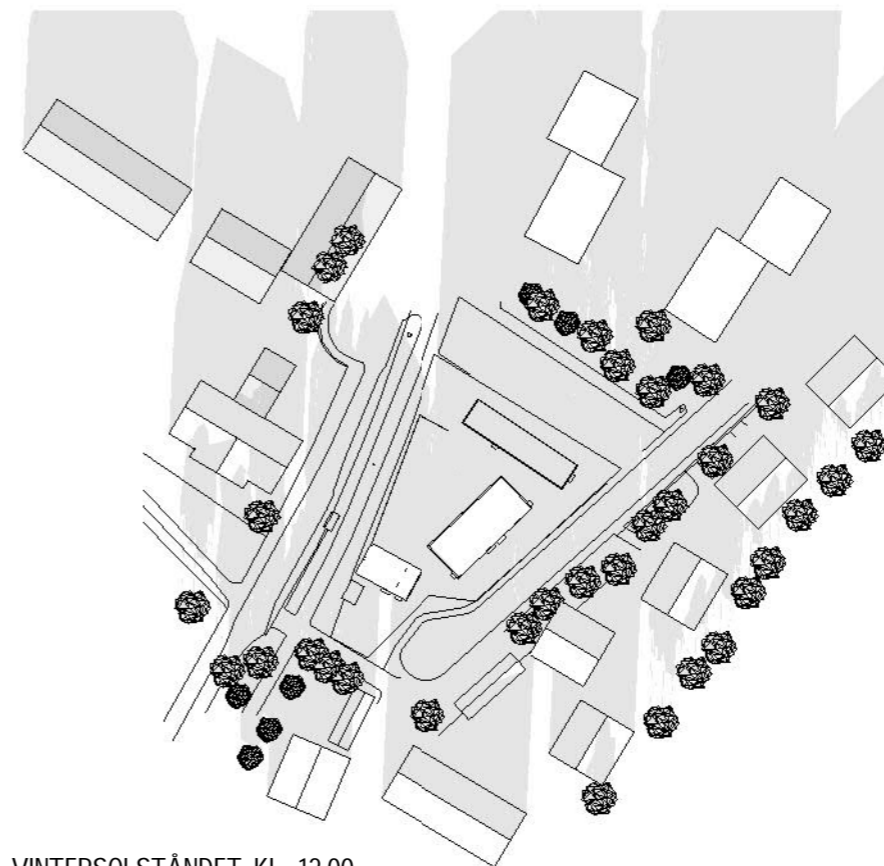

HÖSTDAGJÄMNING KL. 9.00

HÖSTDAGJÄMNING KL. 12.00

HÖSTDAGJÄMNING KL. 15.00

HÖSTDAGJÄMNING KL. 18.00

VINTERSOLSTÄNDET KL. 9.00

VINTERSOLSTÄNDET KL. 12.00

VINTERSOLSTÄNDET KL. 15.00