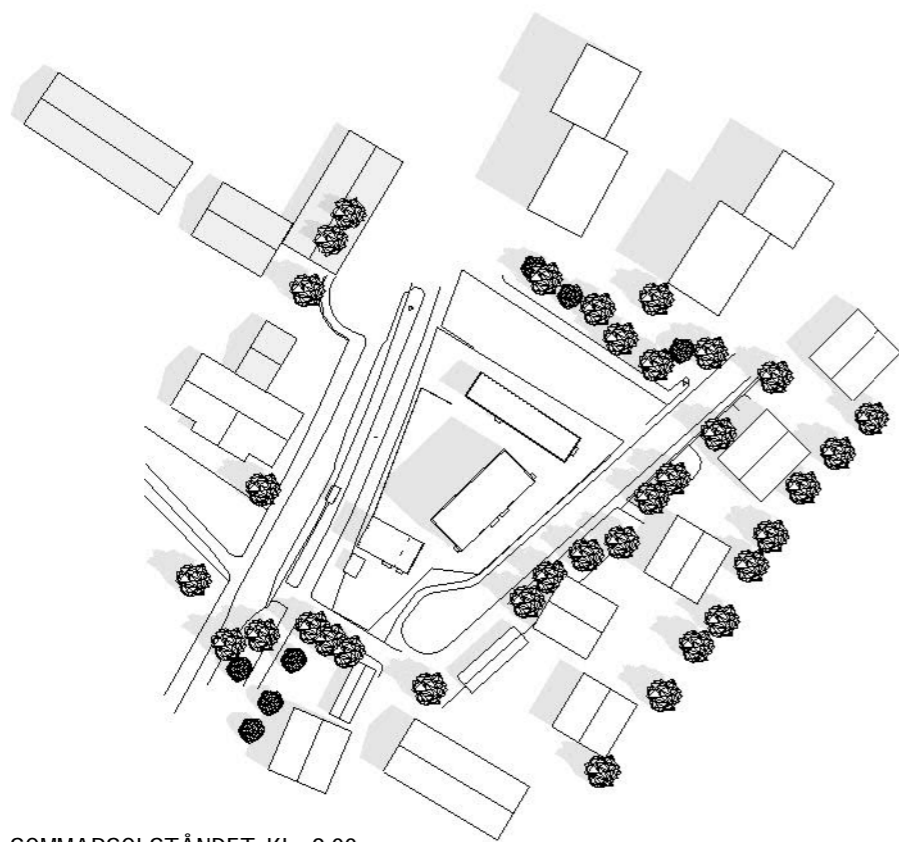

VÅRDAGJÄMNING KL. 9.00

VÅRDAGJÄMNING KL. 12.00

VÅRDAGJÄMNING KL. 15.00

VÅRDAGJÄMNING KL. 18.00

SOMMARSOLSTÅNDET KL. 9.00

SOMMARSOLSTÅNDET KL. 12.00

SOMMARSOLSTÅNDET KL. 15.00

SOMMARSOLSTÅNDET KL. 18.00

HÖSTDAGJÄMNING KL. 9.00

HÖSTDAGJÄMNING KL. 12.00

HÖSTDAGJÄMNING KL. 15.00

HÖSTDAGJÄMNING KL. 18.00

VINTERSOLSTÄNDET KL. 9.00

VINTERSOLSTÄNDET KL. 12.00

VINTERSOLSTÄNDET KL. 15.00