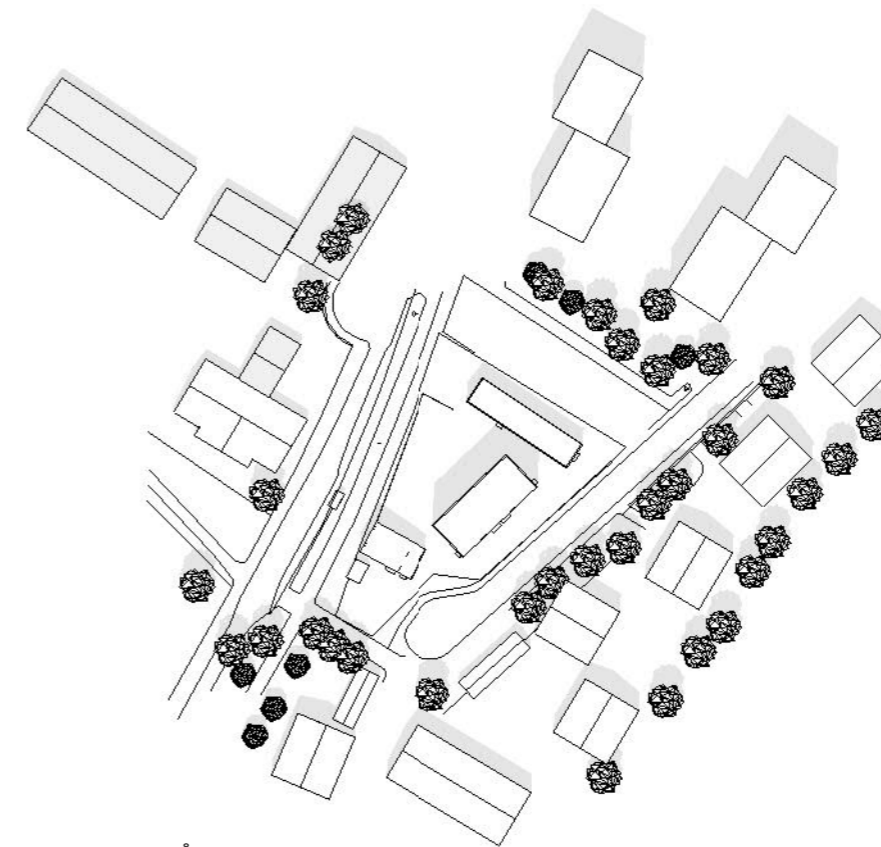

VÅRDAGJÄMNING KL. 9.00

VÅRDAGJÄMNING KL. 12.00

VÅRDAGJÄMNING KL. 15.00

VÅRDAGJÄMNING KL. 18.00

SOMMARSOLSTÅNDET KL. 9.00

SOMMARSOLSTÅNDET KL. 12.00

SOMMARSOLSTÅNDET KL. 15.00

SOMMARSOLSTÅNDET KL. 18.00

HÖSTDAGJÄMNING KL. 9.00

HÖSTDAGJÄMNING KL. 12.00

HÖSTDAGJÄMNING KL. 15.00

HÖSTDAGJÄMNING KL. 18.00

VINTERSOLSTÄNDET KL. 9.00

VINTERSOLSTÄNDET KL. 12.00

VINTERSOLSTÄNDET KL. 15.00