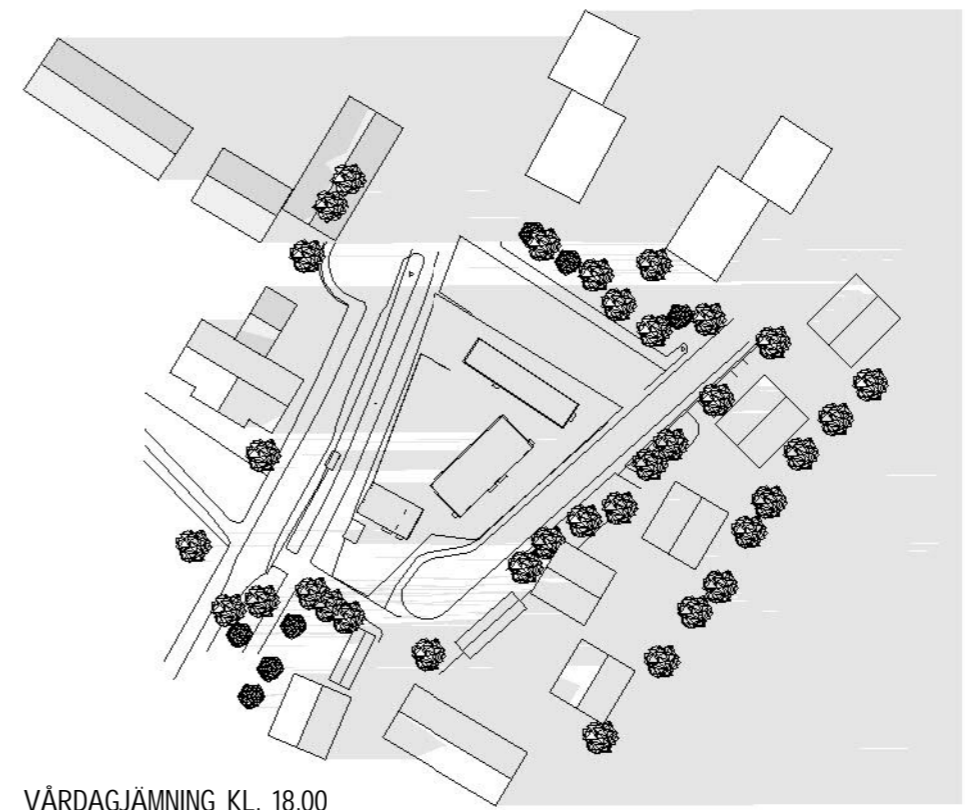

VÅRDAGJÄMNING KL. 18.00