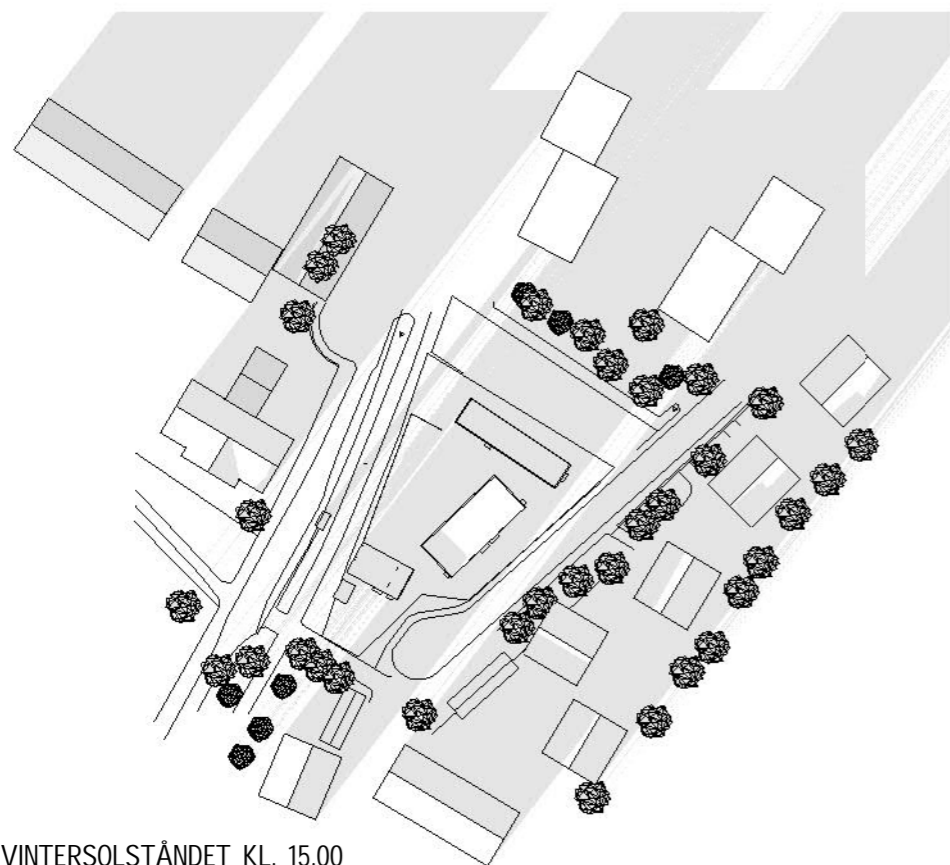

HÖSTDAGJÄMNING KL. 9.00

HÖSTDAGJÄMNING KL. 12.00

HÖSTDAGJÄMNING KL. 15.00

HÖSTDAGJÄMNING KL. 18.00

VINTERSOLSTÄNDET KL. 9.00

VINTERSOLSTÄNDET KL. 12.00

VINTERSOLSTÄNDET KL. 15.00