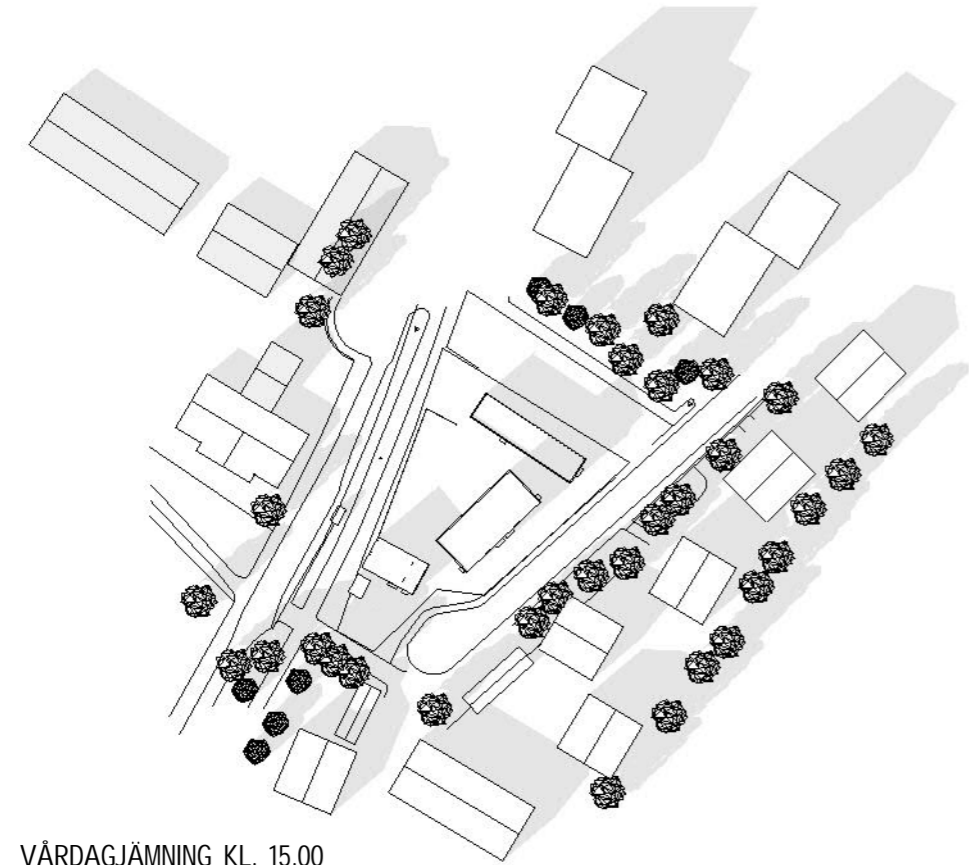

VÅRDAGJÄMNING KL. 15.00