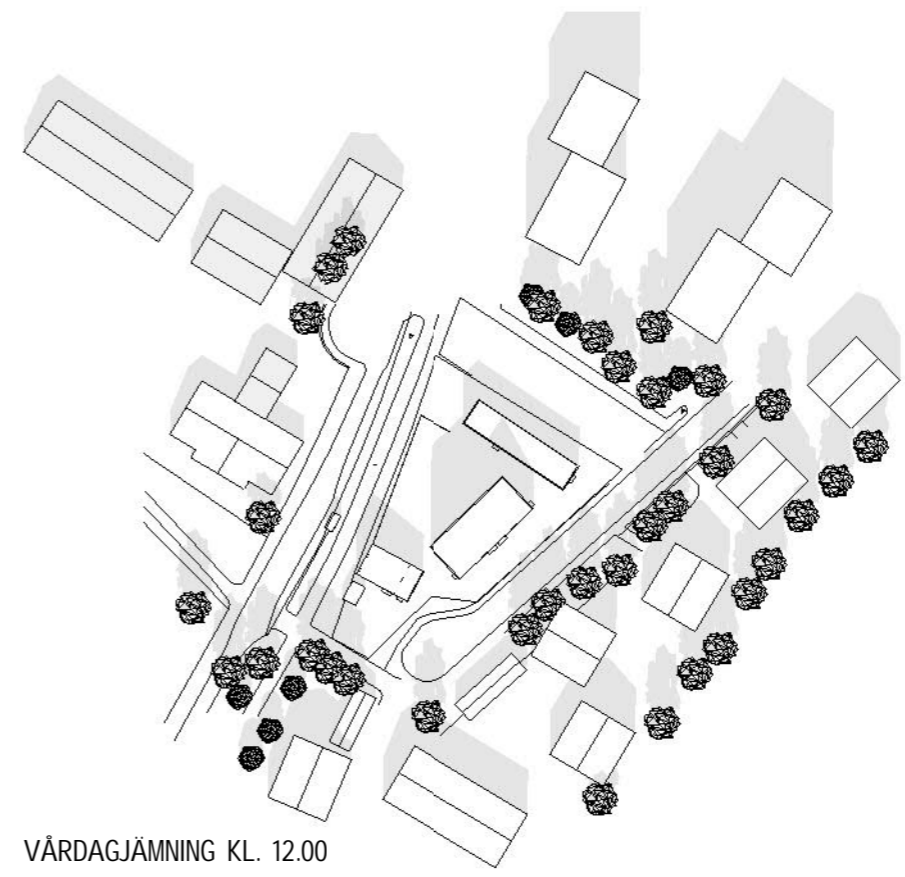

VÅRDAGJÄMNING KL. 12.00