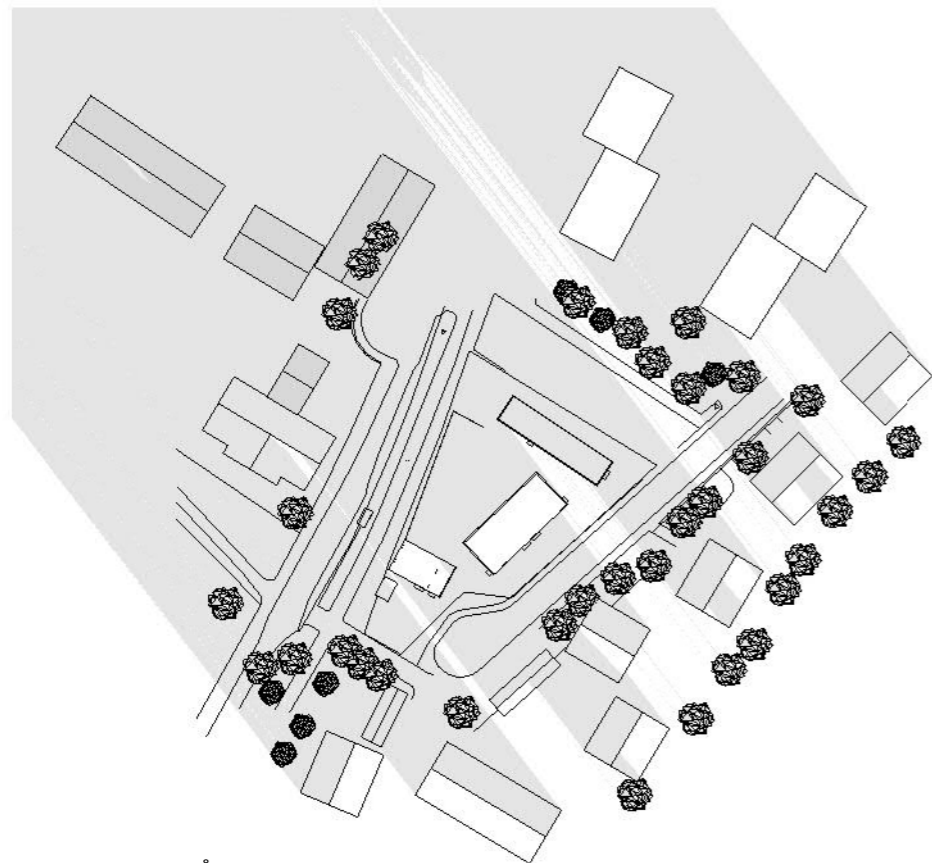

HÖSTDAGJÄMNING KL. 9.00

HÖSTDAGJÄMNING KL. 12.00

HÖSTDAGJÄMNING KL. 15.00

HÖSTDAGJÄMNING KL. 18.00

VINTERSOLSTÄNDET KL. 9.00

VINTERSOLSTÄNDET KL. 12.00

VINTERSOLSTÄNDET KL. 15.00