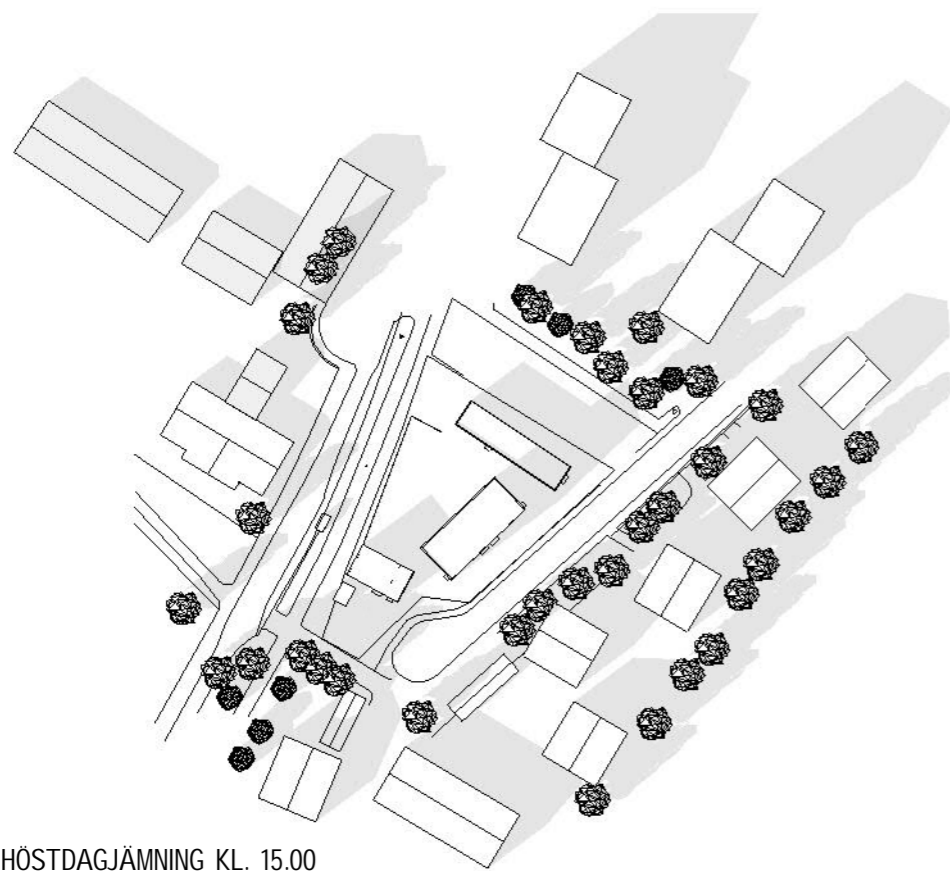

VÅRDAGJÄMNING KL. 9.00

VÅRDAGJÄMNING KL. 12.00

VÅRDAGJÄMNING KL. 15.00

VÅRDAGJÄMNING KL. 18.00

SOMMARSOLSTÅNDET KL. 9.00

SOMMARSOLSTÅNDET KL. 12.00

SOMMARSOLSTÅNDET KL. 15.00

SOMMARSOLSTÅNDET KL. 18.00

HÖSTDAGJÄMNING KL. 9.00

HÖSTDAGJÄMNING KL. 12.00

HÖSTDAGJÄMNING KL. 15.00

HÖSTDAGJÄMNING KL. 18.00

VINTERSOLSTÄNDET KL. 9.00

VINTERSOLSTÄNDET KL. 12.00

VINTERSOLSTÄNDET KL. 15.00