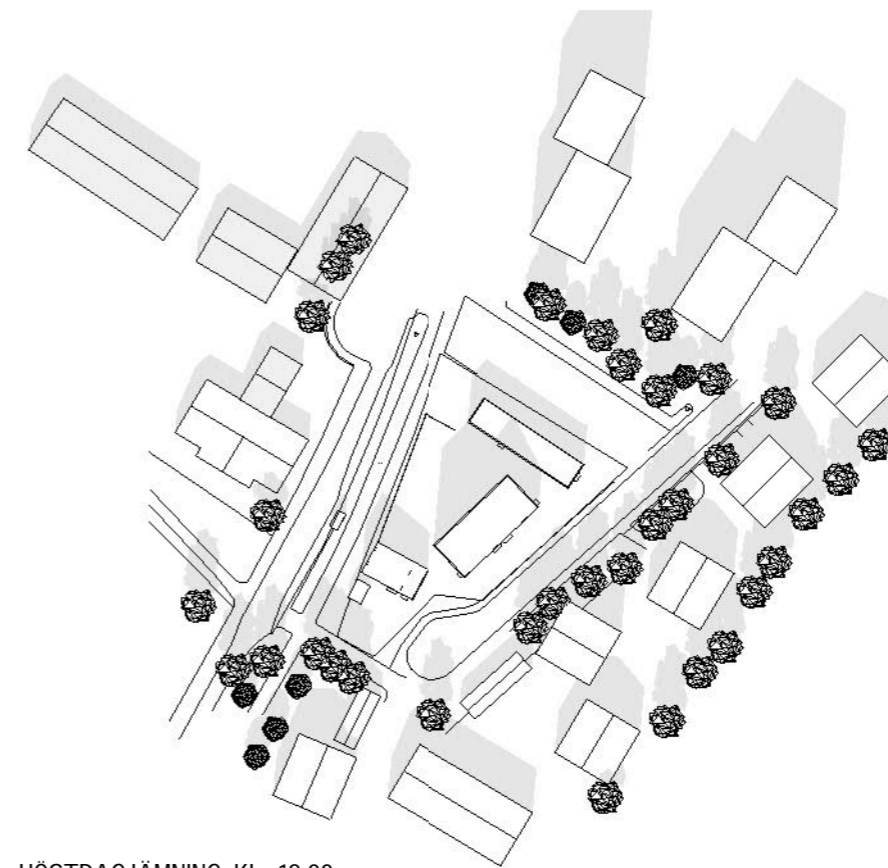

VÅRDAGJÄMNING KL. 9.00

VÅRDAGJÄMNING KL. 12.00

VÅRDAGJÄMNING KL. 15.00

VÅRDAGJÄMNING KL. 18.00

SOMMARSOLSTÅNDET KL. 9.00

SOMMARSOLSTÅNDET KL. 12.00

SOMMARSOLSTÅNDET KL. 15.00

SOMMARSOLSTÅNDET KL. 18.00

HÖSTDAGJÄMNING KL. 9.00

HÖSTDAGJÄMNING KL. 12.00

HÖSTDAGJÄMNING KL. 15.00

HÖSTDAGJÄMNING KL. 18.00

VINTERSOLSTÄNDET KL. 9.00

VINTERSOLSTÄNDET KL. 12.00

VINTERSOLSTÄNDET KL. 15.00