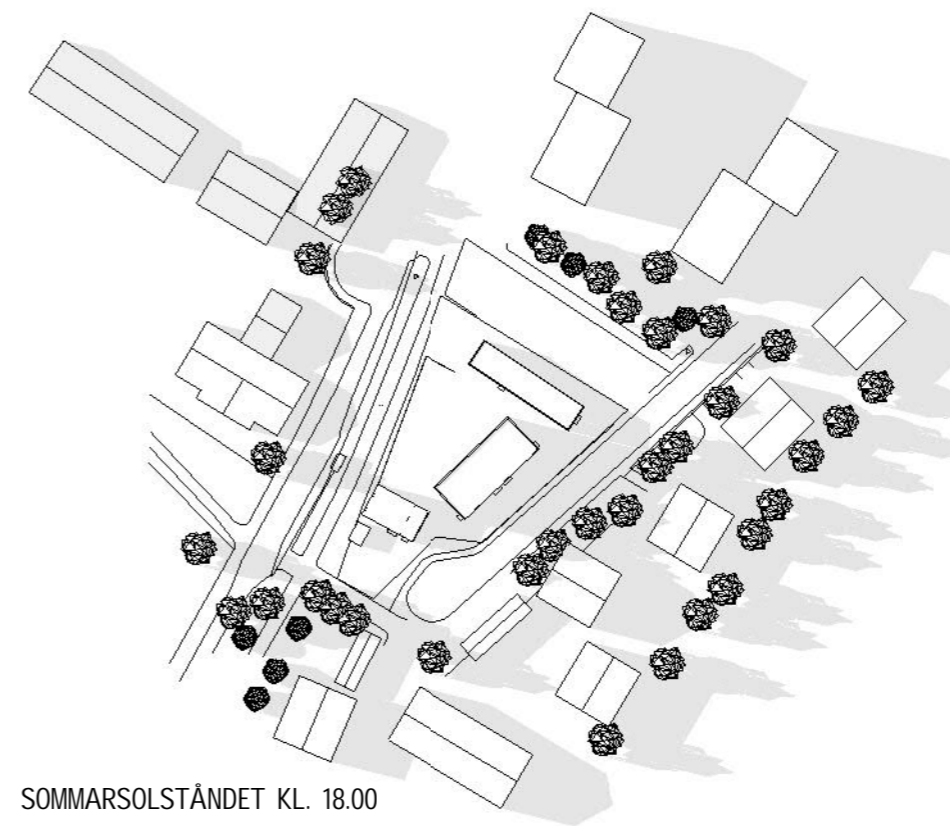

VÅRDAGJÄMNING KL. 9.00

VÅRDAGJÄMNING KL. 12.00

VÅRDAGJÄMNING KL. 15.00

VÅRDAGJÄMNING KL. 18.00

SOMMARSOLSTÅNDET KL. 9.00

SOMMARSOLSTÅNDET KL. 12.00

SOMMARSOLSTÅNDET KL. 15.00

SOMMARSOLSTÅNDET KL. 18.00

HÖSTDAGJÄMNING KL. 9.00

HÖSTDAGJÄMNING KL. 12.00

HÖSTDAGJÄMNING KL. 15.00

HÖSTDAGJÄMNING KL. 18.00

VINTERSOLSTÄNDET KL. 9.00

VINTERSOLSTÄNDET KL. 12.00

VINTERSOLSTÄNDET KL. 15.00