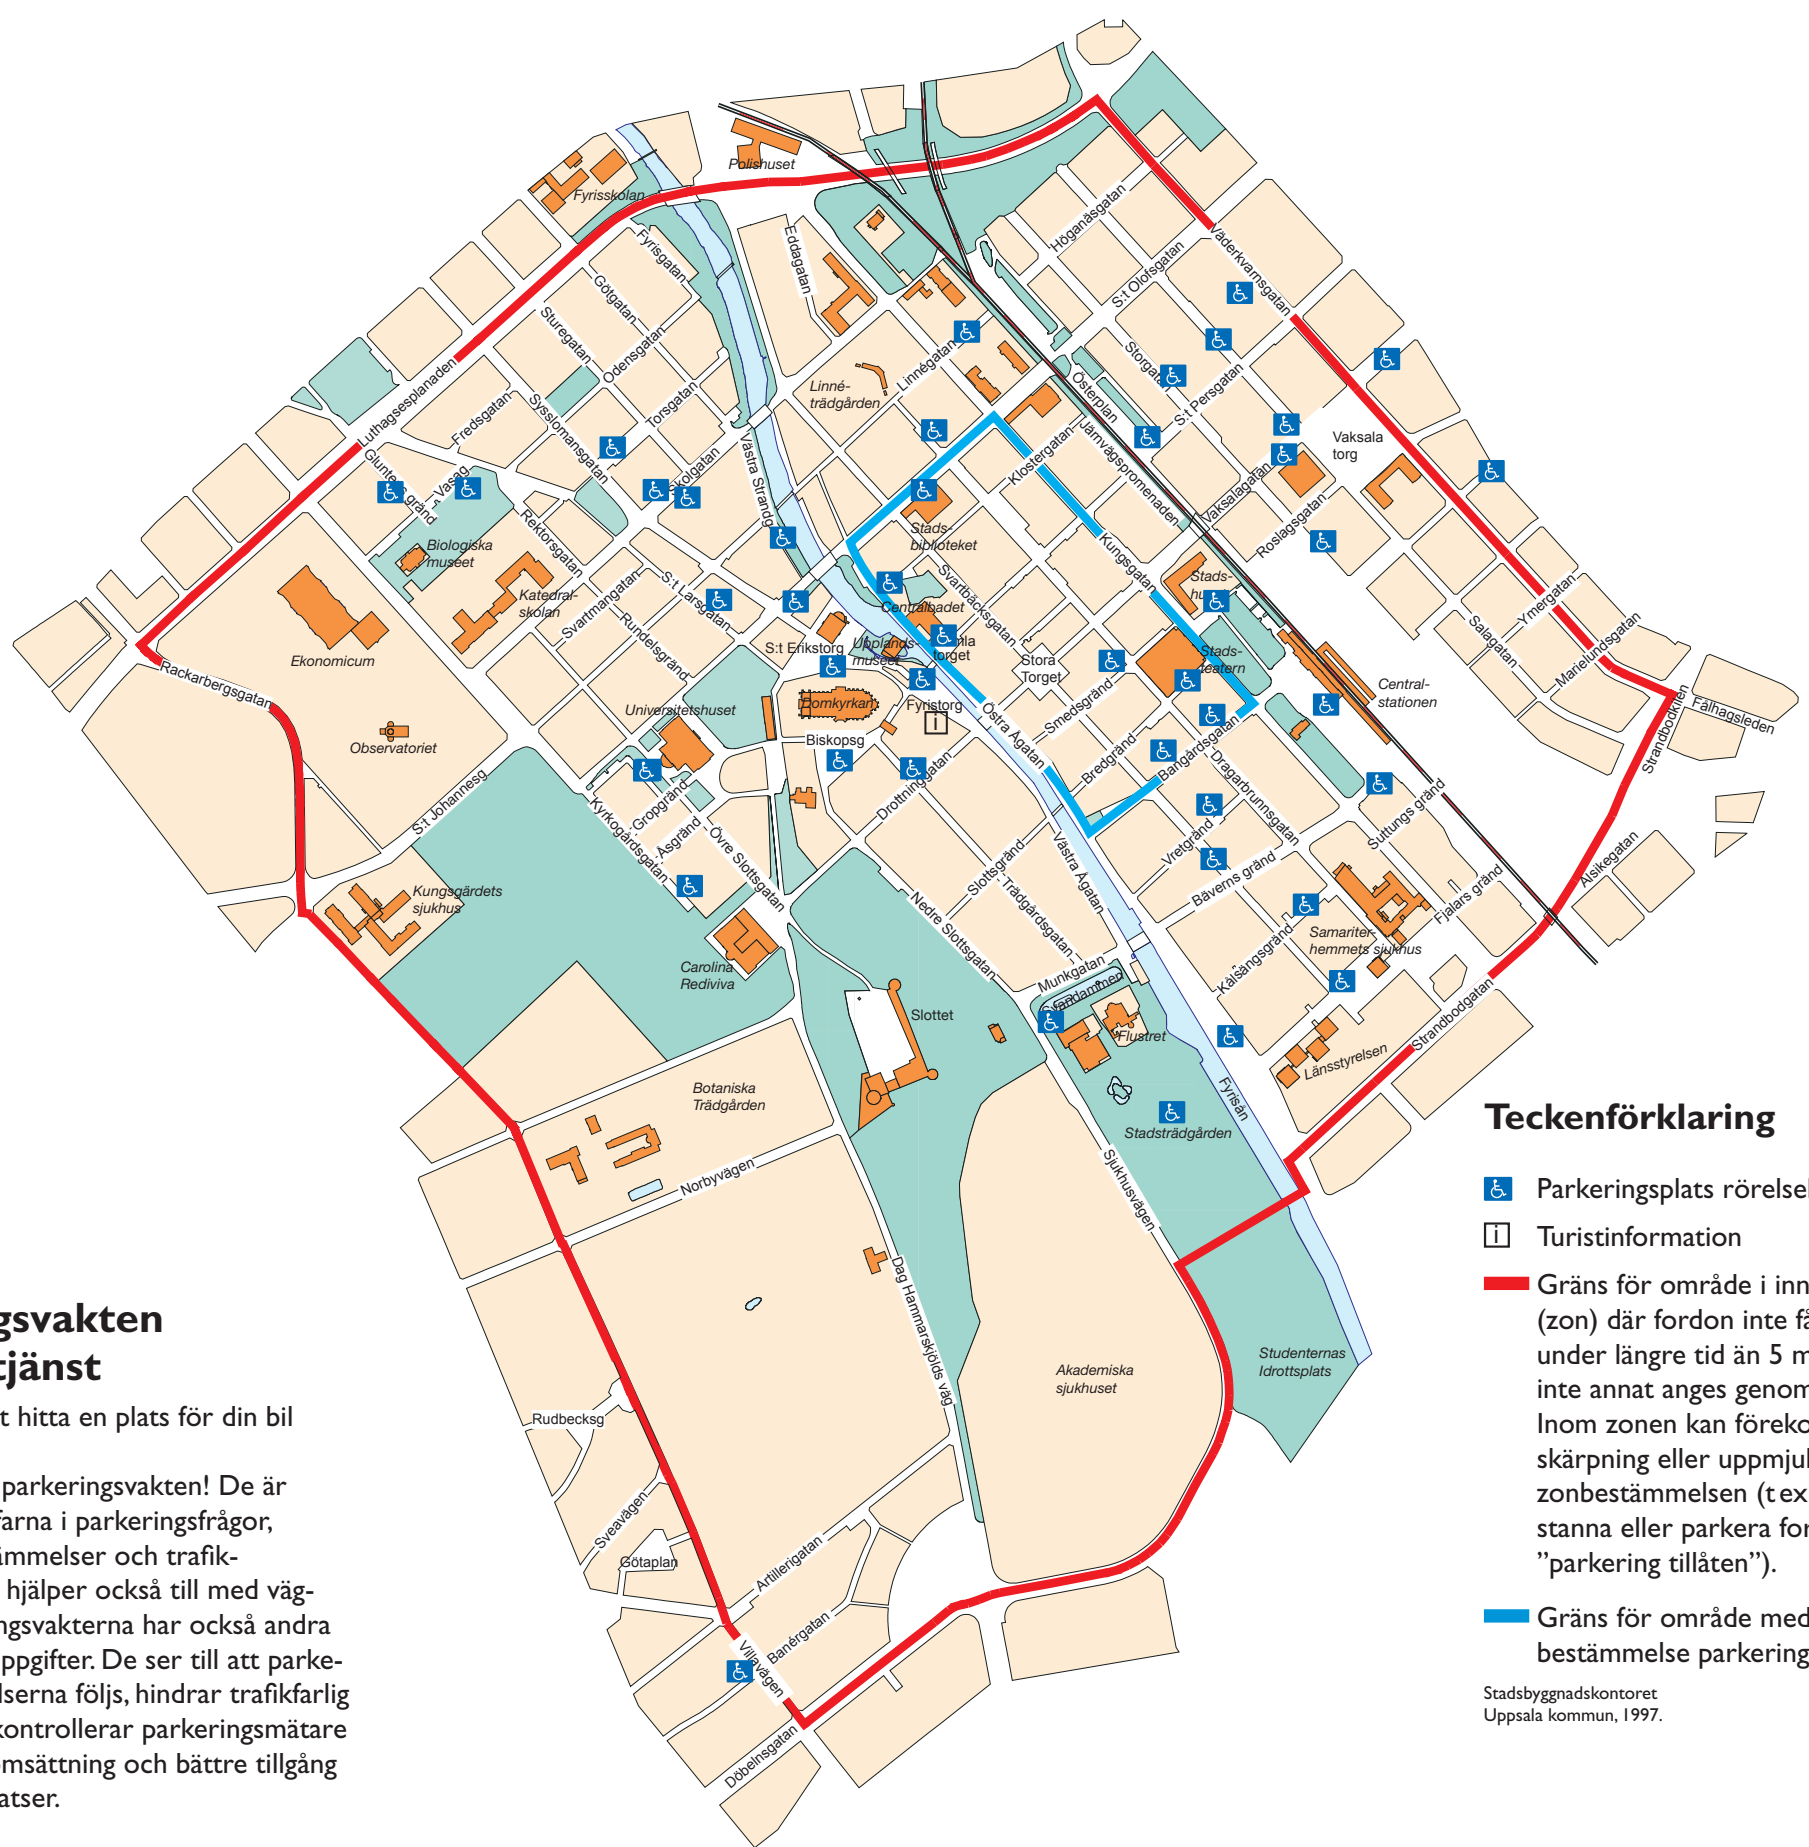

## Parkeringsvakten – till din tjänst

Har du svårt att hitta en plats för din bil ute på stan?

Vänd dig då till parkeringsvakten! De är kunniga och erfarna i parkeringsfrågor, parkeringsbestämmelser och trafikföreskrifter. De hjälper också till med vägvisning. Parkeringsvakterna har också andra betydelsefulla uppgifter. De ser till att parkeringsbestämmelserna följs, hindrar trafikfarlig parkering och kontrollerar parkeringsmätare så att det blir omsättning och bättre tillgång på parkeringsplatser.

### Teckenförklaring

-  Parkeringsplats rörelsehindrade
-  Turistinformation
-  Gräns för område i innerstaden (zon) där fordon inte får parkeras under längre tid än 5 minuter om inte annat anges genom vägmärke. Inom zonen kan förekomma skärpning eller uppmjukning av zonbestämmelsen (tex "förbud att stanna eller parkera fordon" eller "parkering tillåten").
-  Gräns för område med zonbestämmelse parkeringsförbud