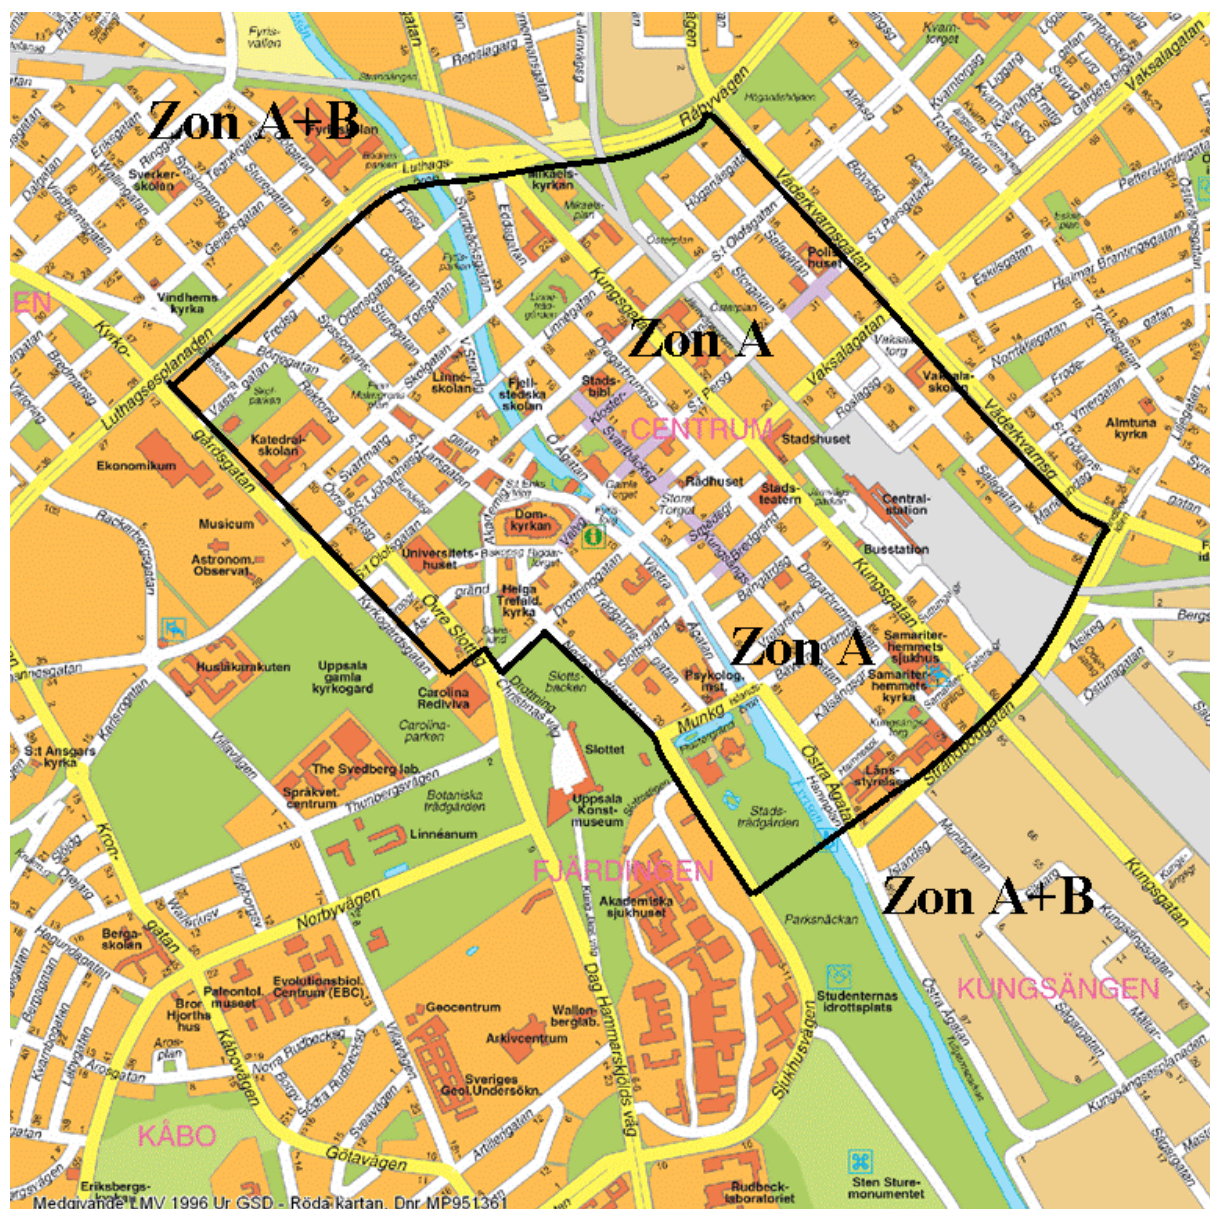

PARKERINGSZONER NYTTOPARKERINGSKORT

Zon A innerstadszonen begränsas av Luthagesplanaden – Råbyvägen – Väderkvarnsgatan – Strandbodkilen – Strandbodgatan – Hamnplanen – en tänkt linje i Strandbodgatans förlängning mellan Hamnplanen och Sjukhusvägen – Dag Hammarskjöldsväg – Kyrkogårdsgatan